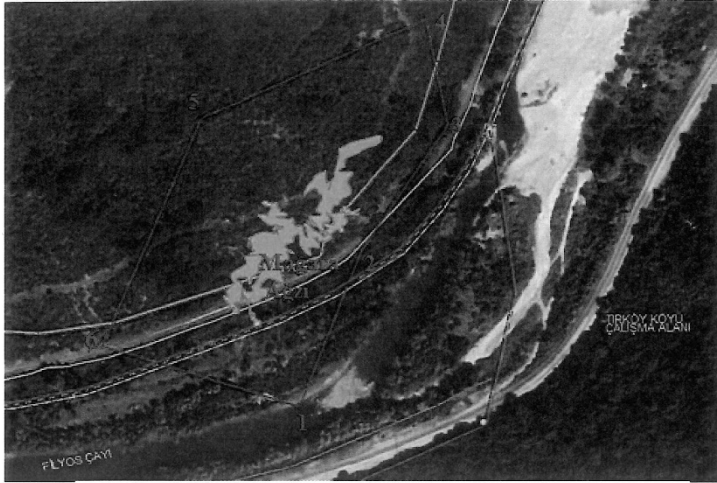

Müdürlüğünden:

Karabük İli, Yenice İlçesi, Kadıköy Köyü sınırları içerisinde yer alan, giriş ağzı koordinatları (Y: 445642.138, X: 4563402.578; UTM 3⁰ - ED50) olan İnağzı Mağarası'nın "Tabiat Varlığı – B Grubu Mağara" olduğuna ilişkin Karabük Tabiat Varlıklarını Koruma Bölge Komisyonu'na alınan 26.10.2022 tarihli ve 262 sayılı karar 19.12.2022 tarihli ve 5296070 sayılı Bakanlık Makam Olur'u ile onaylanmıştır.

10.07.2018 tarihli ve 30474 sayılı Resmi Gazetede yayımlanarak yürürlüğe giren 1 No.lu Cumhurbaşkanlığı Kararnamesi'nin 109 uncu maddesi 1 inci fıkrası (b) bendi uyarınca ekteki harita ile koordinat listesinde koruma alanı sınırları belirtilen mağaranın tabiat varlığı olarak tescili tebliğ olunur.

Alana ait koordinat bilgileri, www.says.csb.gov.tr adresinde mevcuttur.

İli	: Karabük
İlçesi	: Yenice
Köyü	: Kadıköy
Mağara Adı	: İnağzı
Koruma Statüsü	: Tabiat Varlığı - B Grubu Mağara

KORUMA ALANI KOORDİNAT LİSTESİ (ED50 33-3)

Nokta No	Y	X
1	445653.527	4563299.853
2	445702.810	4563421.364
3	445770.528	4563519.212
4	445755.097	4563602.064
5	445582.004	4563527.087
6	445502.519	4563349.252
Mağara Ağızı	445642.138	4563402.578