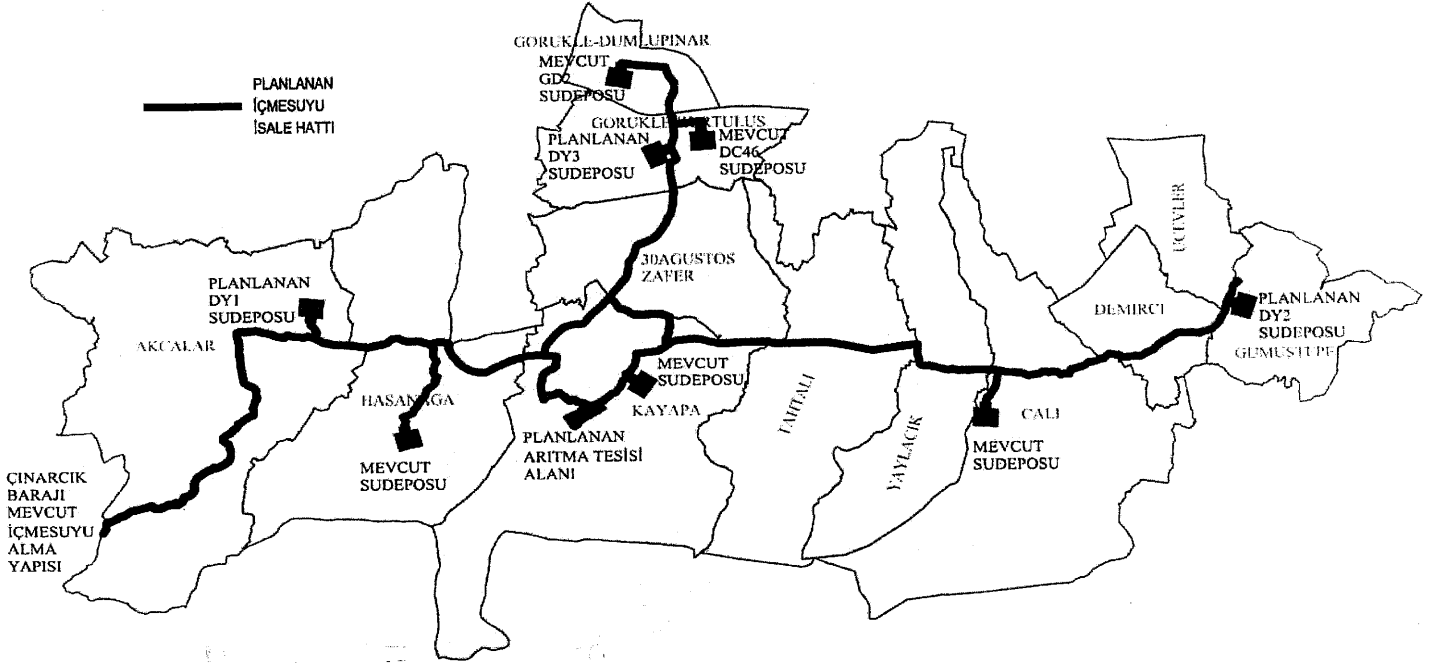

14/3/2023 TARİHLİ VE 6955 SAYILI CUMHURBAŞKANI KARARININ EKİ KROKİ VE LİSTE

BUSKİ ÇINARCIK İÇMESUYU TESİSLERİ PROJESİ

SIRA NO	İL	İLÇE	MAHALLE	ADA	PARSEL
1	Bursa	Nilüfer	AKÇALAR	0	732
2	Bursa	Nilüfer	AKÇALAR	0	945
3	Bursa	Nilüfer	AKÇALAR	0	948
4	Bursa	Nilüfer	AKÇALAR	0	954
5	Bursa	Nilüfer	AKÇALAR	0	957
6	Bursa	Nilüfer	AKÇALAR	0	958
7	Bursa	Nilüfer	AKÇALAR	0	960
8	Bursa	Nilüfer	AKÇALAR	0	964
9	Bursa	Nilüfer	AKÇALAR	0	983
10	Bursa	Nilüfer	AKÇALAR	0	1062
11	Bursa	Nilüfer	AKÇALAR	0	1232
12	Bursa	Nilüfer	AKÇALAR	0	1265
13	Bursa	Nilüfer	AKÇALAR	0	1289
14	Bursa	Nilüfer	AKÇALAR	0	1290
15	Bursa	Nilüfer	AKÇALAR	0	1291
16	Bursa	Nilüfer	AKÇALAR	0	1292
17	Bursa	Nilüfer	AKÇALAR	0	1457
18	Bursa	Nilüfer	AKÇALAR	0	1458
19	Bursa	Nilüfer	AKÇALAR	0	1491
20	Bursa	Nilüfer	AKÇALAR	0	1497
21	Bursa	Nilüfer	AKÇALAR	0	1501
22	Bursa	Nilüfer	AKÇALAR	0	1684
23	Bursa	Nilüfer	AKÇALAR	0	1685
24	Bursa	Nilüfer	AKÇALAR	0	4265
25	Bursa	Nilüfer	AKÇALAR	0	4380
26	Bursa	Nilüfer	AKÇALAR	0	4420
27	Bursa	Nilüfer	AKÇALAR	0	4557
28	Bursa	Nilüfer	AKÇALAR	0	4750
29	Bursa	Nilüfer	AKÇALAR	0	1490/A
30	Bursa	Nilüfer	AKÇALAR	0	733
31	Bursa	Nilüfer	AKÇALAR	0	1029
32	Bursa	Nilüfer	AKÇALAR	0	1042
33	Bursa	Nilüfer	AKÇALAR	0	1494
34	Bursa	Nilüfer	AKÇALAR	0	1506
35	Bursa	Nilüfer	AKÇALAR	0	4072
36	Bursa	Nilüfer	AKÇALAR	0	1683
37	Bursa	Nilüfer	ÇALI	5868	2
38	Bursa	Nilüfer	ÇALI	5867	1
39	Bursa	Nilüfer	DEMİRCİ	3258	22
40	Bursa	Nilüfer	DEMİRCİ	3258	38
41	Bursa	Nilüfer	DEMİRCİ	3258	40