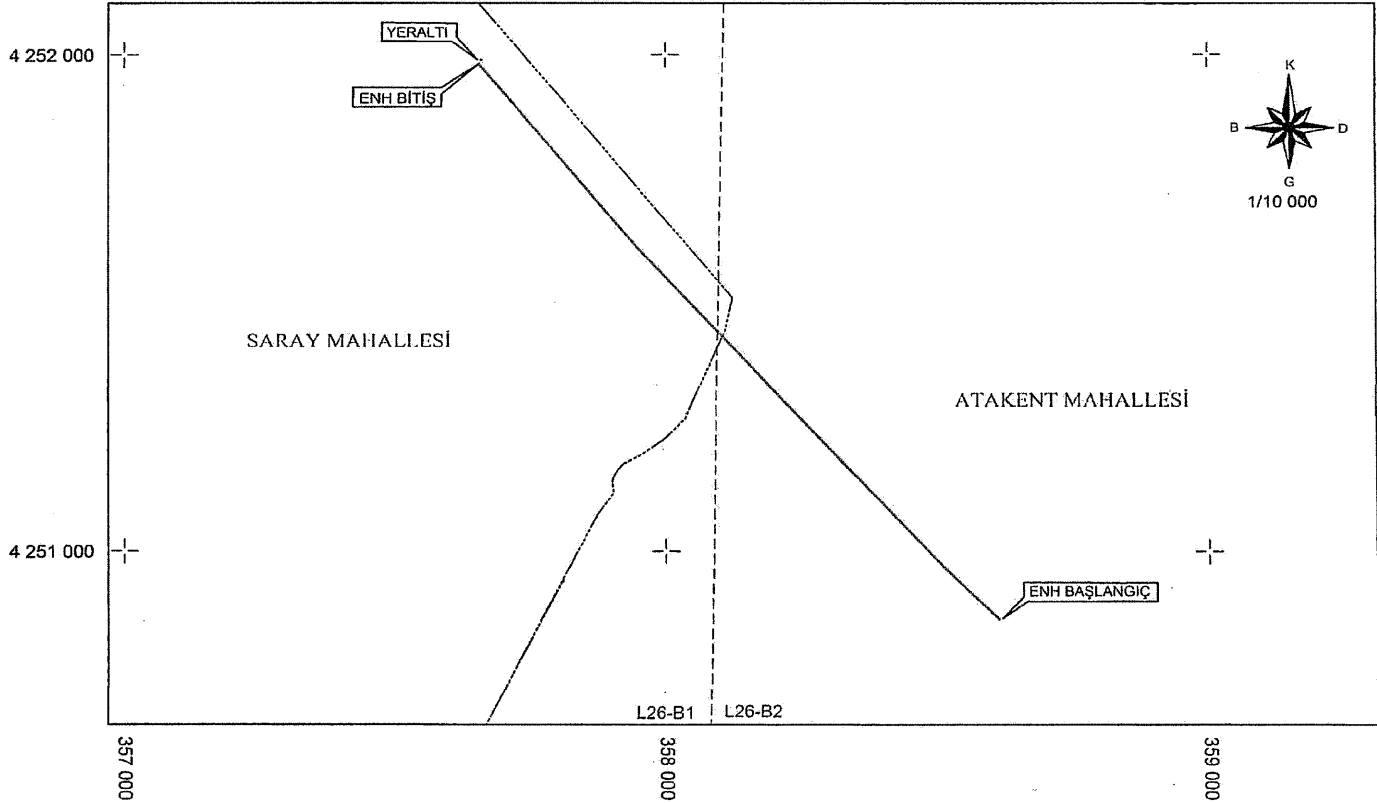

TÜRKİYE ELEKTRİK DAĞITIM AŞ.
MEDAŞ ELEKTRİK DAĞITIM AŞ.

TESİS EDİLECEK ENH
TESİS EDİLECEK TRAFİO
TESİS EDİLECEK YERALTI

AKŞEHİR TM YENİ BOĞADAMI DM
VE ATAKENT TR1 ARASI YENİ
ENERJİ NAKİL HATTI
KAMULAŞTIRMA YAPILACAK GÜZERGAH
Y.K.: 2108109

İLİ: KONYA
İLÇESİ: AKŞEHİR
MAHALLE: ATAKENT, SARAY

DATUM: ED50
D.NO: 36
DİLİM ARALIĞI: 6°