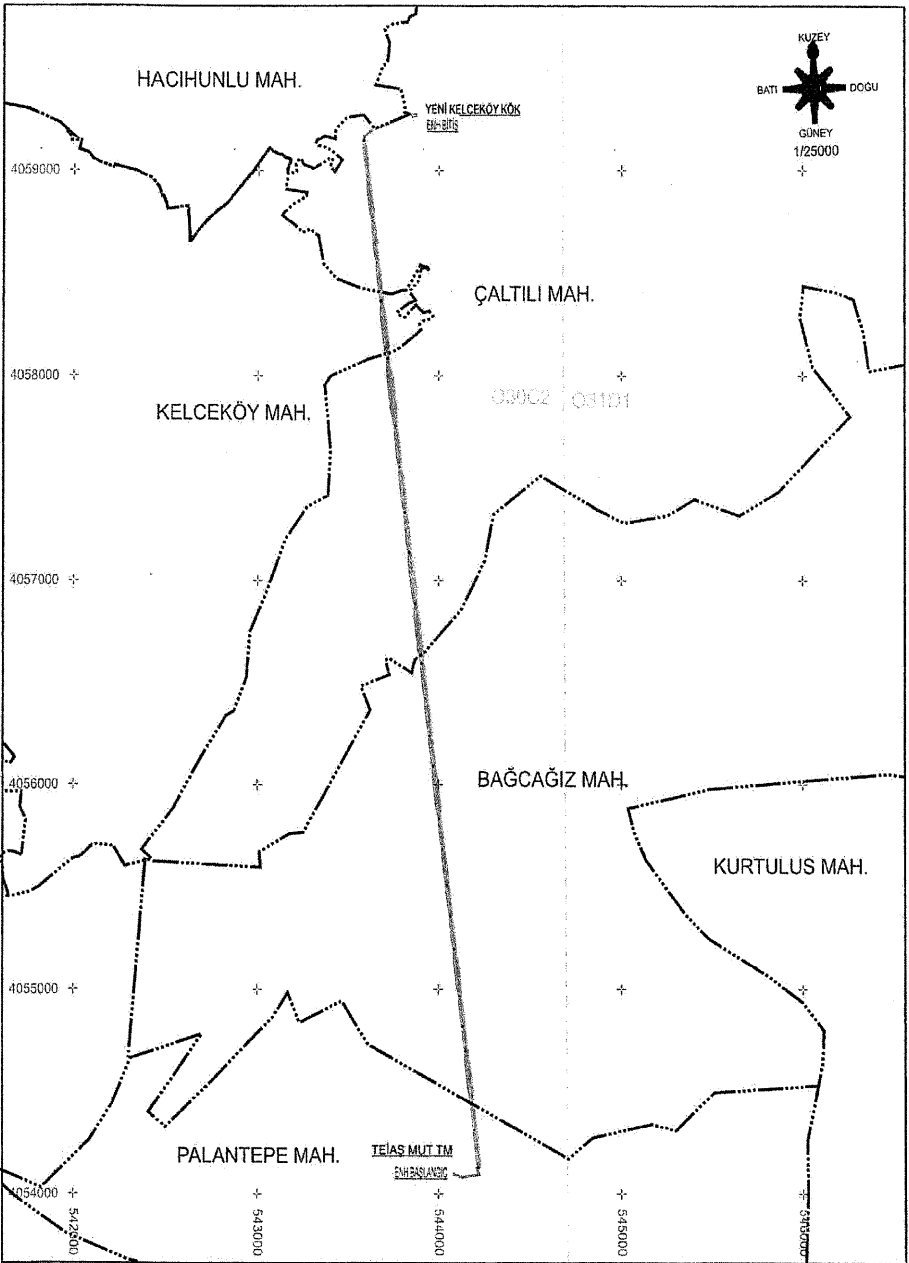

İLİ: MERSİN
İLÇESİ: MUT
KÖY/MAH: PALANTEPE, BAĞCAĞIZ, ÇALTILI, KELCEKÖY

DATUM: ED60
D.NO: 36
DİLİM GENİŞLİĞİ: 6°

TÜRKİYE ELEKTRİK DAĞITIM A.Ş.
TOROSLAR ELEKTRİK DAĞITIM A.Ş.

9M5282.MUT.ENH.YENİ TM KELCEKÖY DM ENH
YERALTI KABLO KANALI
TRAFO-DAĞITIM MERKEZLERİ

9M5282.MUT.ENH.YENİ TM KELCEKÖY DM ENH
TADİLAT PROJESİ
KAMULAŞTIRMA GÜZERGAHI