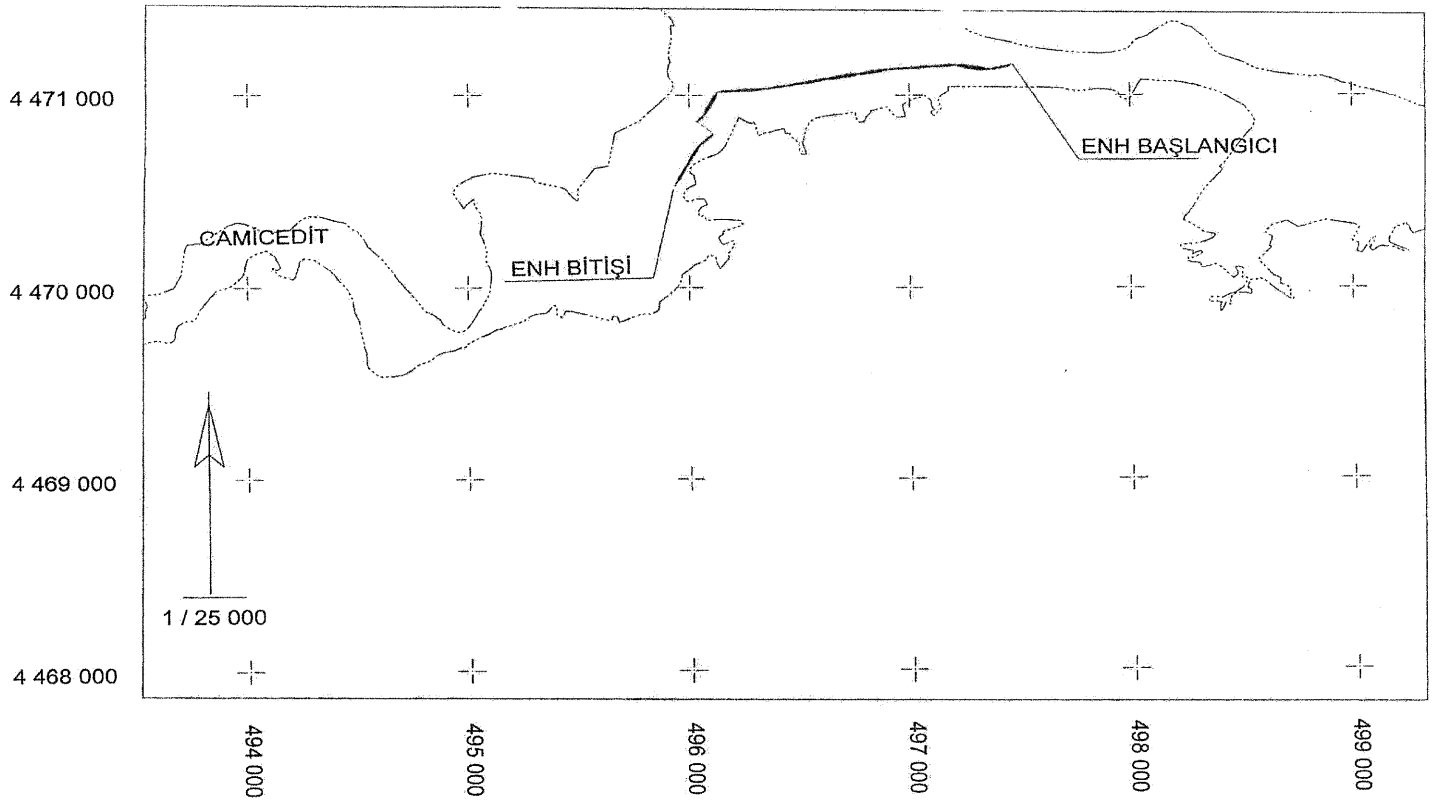

TÜRKİYE ELEKTRİK DAĞITIM A.Ş. OSMANGAZİ ELEKTRİK DAĞITIM A.Ş.	ENERJİ NAKİL HATTI TRAFO-DAĞITIM MERKEZLERİ	GÖKSU ÇAYLIK ENERJİ NAKİL HATTI KAMULAŞTIRMA YAPILACAK GÜZERGAH	İLİ : BİLECİK İLÇESİ : OSMANELİ KÖY : CAMİCEDİT	DATUM : ITRF96 D.O.M.: 30 DİLİM GENİŞLİĞİ : 3