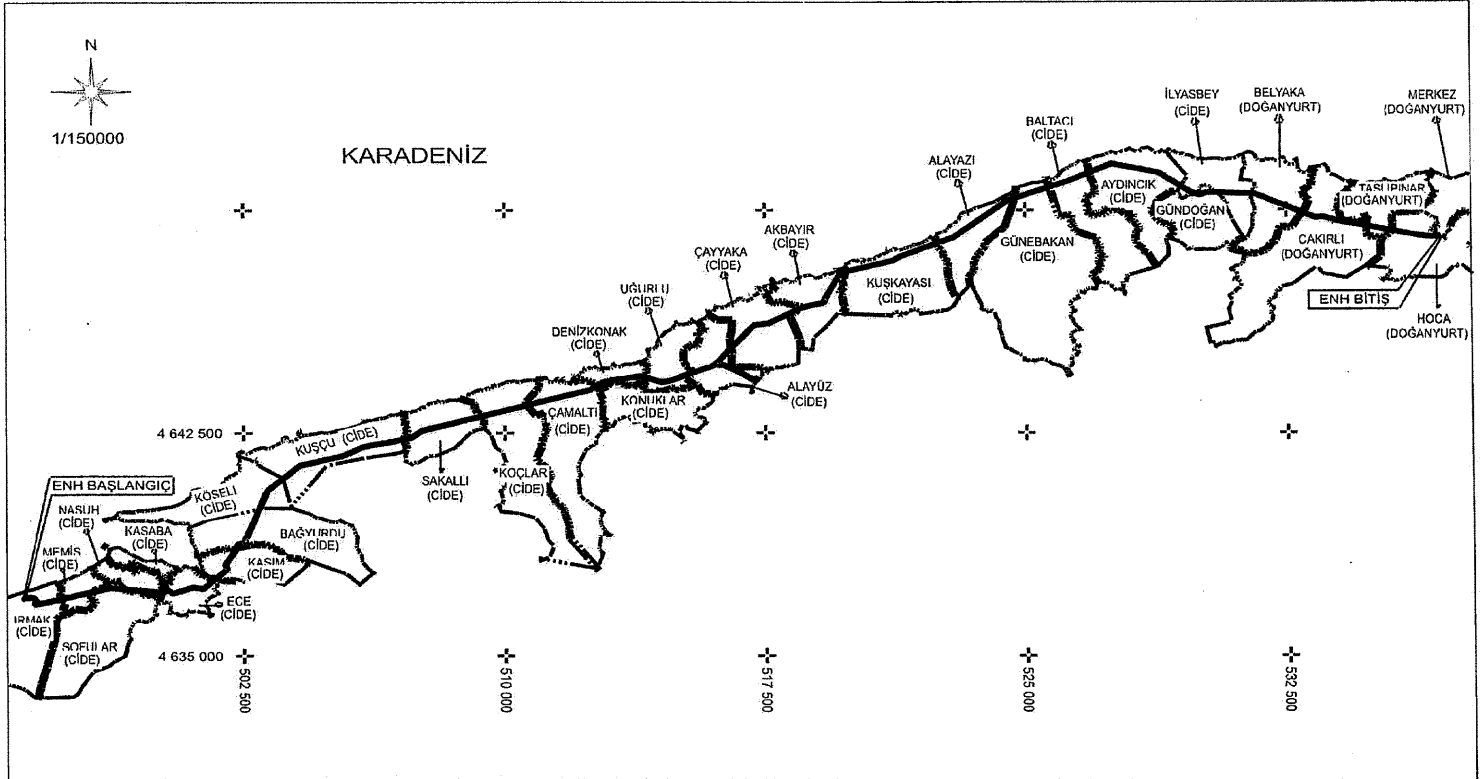

İLİ:HATAY
 İLÇESİ:SAMANDAĞ
 KÖY/MAH:MIZRAKLI,CEMAL GÜRSEL,YOĞUNOLUK,ERİKLİKUYU

DATUM:ED50
 D.NO:37
 DİLİM GENİŞLİĞİ:6 °

TÜRKİYE ELEKTRİK DAĞITIM A.Ş.	1H4264 MIZRAKLI - ERİKLİKUYU ENH	1H4264 MIZRAKLI - ERİKLİKUYU ENH
TOROSLAR ELEKTRİK DAĞITIM A.Ş.	YERALTI KABLO KANALI	KAMULAŞTIRMA GÜZERGAHI
	TRAFO-DAĞITIM MERKEZLERİ	