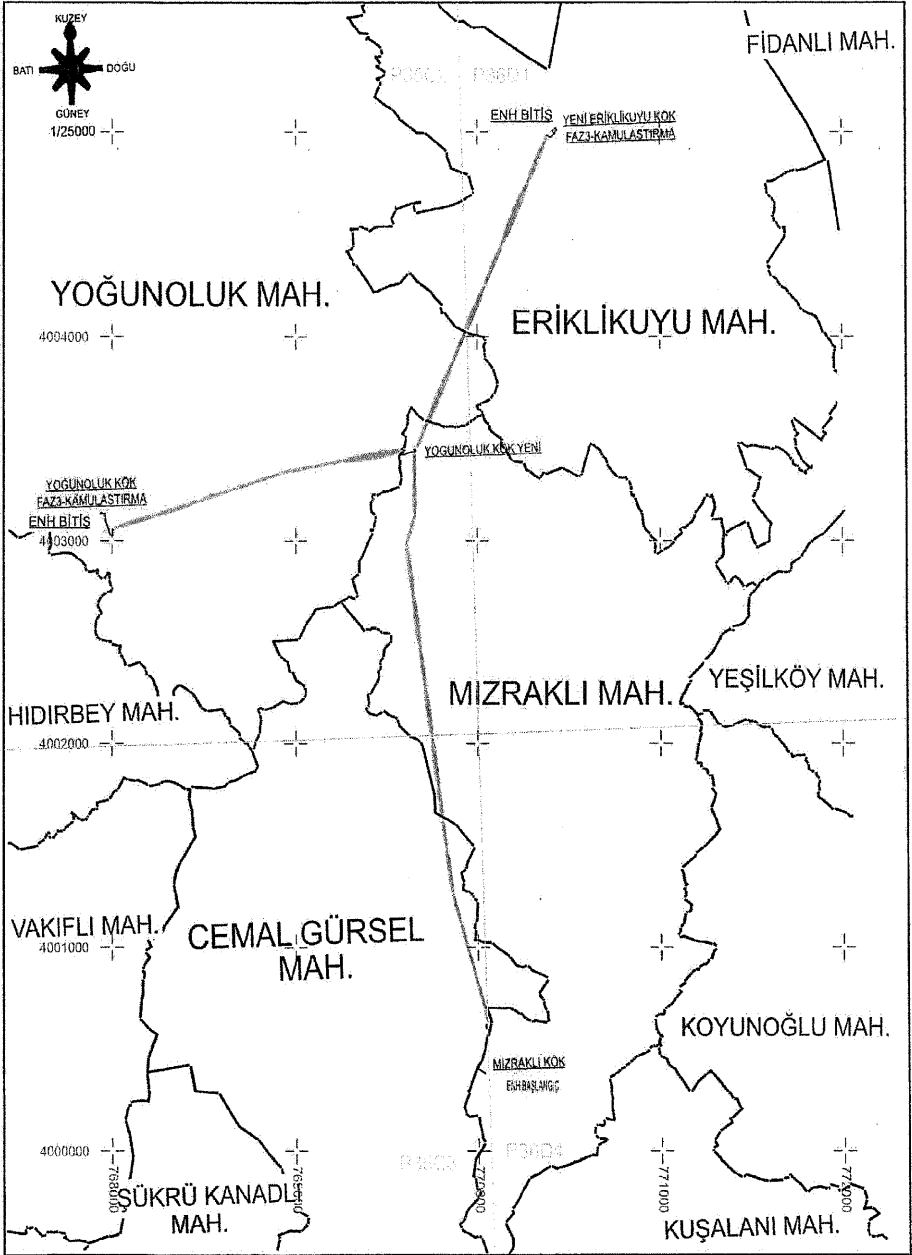

İLİ:HATAY
İLÇESİ:SAMANDAĞ
KÖY/MAH:MIZRAKLI,CEMAL GÜRSEL,YOĞUNOLUK,ERİKLİKUYU

DATUM:ED50
D.NO:37
DİLİM GENİŞLİĞİ:6 °

TÜRKİYE ELEKTRİK DAĞITIM A.Ş.	1H4264 MIZRAKLI - ERİKLİKUYU ENH	1H4264 MIZRAKLI - ERİKLİKUYU ENH
TOROSLAR ELEKTRİK DAĞITIM A.Ş.	YERALTI KABLO KANALI	KAMULAŞTIRMA GÜZERGAHI
	TRAFO-DAĞITIM MERKEZLERİ