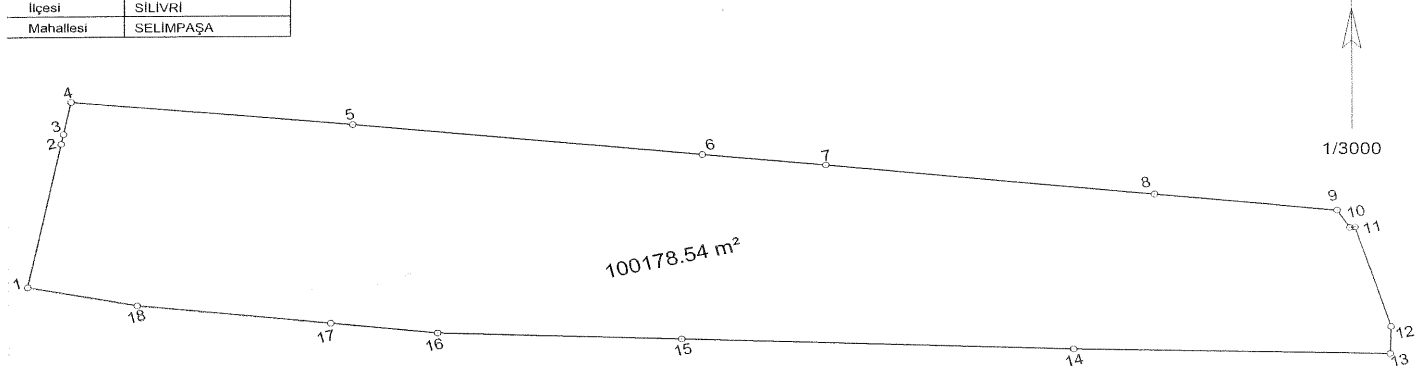

9/12/2022 TARİHLİ VE 6488 SAYILI CUMHURBAŞKANI KARARININ EKİ KROKİ VE KOORDİNAT LİSTESİ

KADİR HAS ÜNİVERSİTESİ SİLİVRİ TEKNOLOJİ GELİŞTİRME BÖLGESİ

İli	İSTANBUL
İlçesi	SİLİVRİ
Mahallesi	SELİMPAŞA

UTM 3 DERECE ED50 KOORDİNE ÖZET

Nokta No	Y	X
1	615648.20	4547553.83
2	615691.23	4547645.70
3	615694.20	4547652.05
4	615703.88	4547672.72
5	615866.16	4547617.86
6	616067.63	4547548.29
7	616138.73	4547523.81
8	616327.94	4547458.36
9	616432.34	4547422.31
10	616437.27	4547408.77
11	616440.31	4547408.31
12	616445.52	4547335.71
13	616440.70	4547317.50
14	616255.59	4547364.70
15	616025.62	4547426.65
16	615882.38	4547465.24
17	615820.93	4547486.90
18	615709.93	4547526.03

UTM 3 DERECE ITRF96 KOORDİNE ÖZET

Nokta No	Y	X
1	615606.53	4547367.11
2	615649.55	4547458.98
3	615652.53	4547465.33
4	615662.21	4547486.00
5	615824.49	4547431.14
6	616025.95	4547361.57
7	616097.05	4547337.09
8	616286.26	4547271.64
9	616390.66	4547235.59
10	616395.59	4547222.05
11	616398.63	4547221.59
12	616403.84	4547148.99
13	616399.02	4547130.78
14	616213.91	4547177.98
15	615983.94	4547239.93
16	615840.70	4547278.52
17	615779.25	4547300.18
18	615668.26	4547339.31