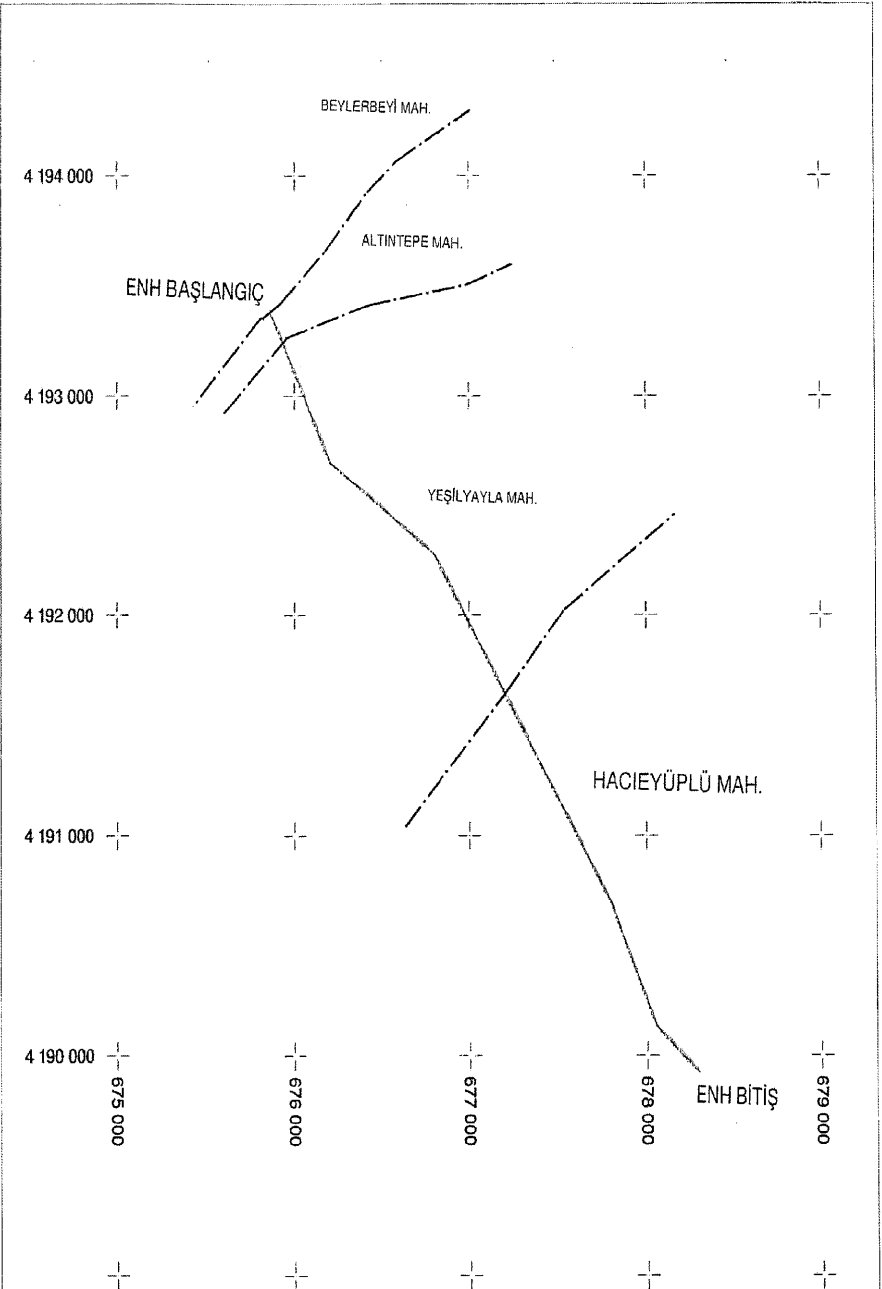

TÜRKİYE ELEKTRİK DAĞITIM A.Ş. ADM ELEKTRİK DAĞITIM A.Ş.	ENH YERALTI KABLO KANALI TRAFO-DAĞITIM MERKEZLERİ	PAMUKKALE-TM HACİEYÜPLÜ-DM ENH TESİS İŞİ KAMULAŞTIRMA GÜZERGAHI	İ.Lİ DENİZLİ İLÇESİ MERKEZEFENDİ SARAYKÖY KÖY MAH. ALTINTEPE KÖY MAH. YEŞİLYAYLA HACİEYÜPLÜ	DATUM: ED50 D. NO: 35 DİLİM GENİŞLİĞİ: 6°