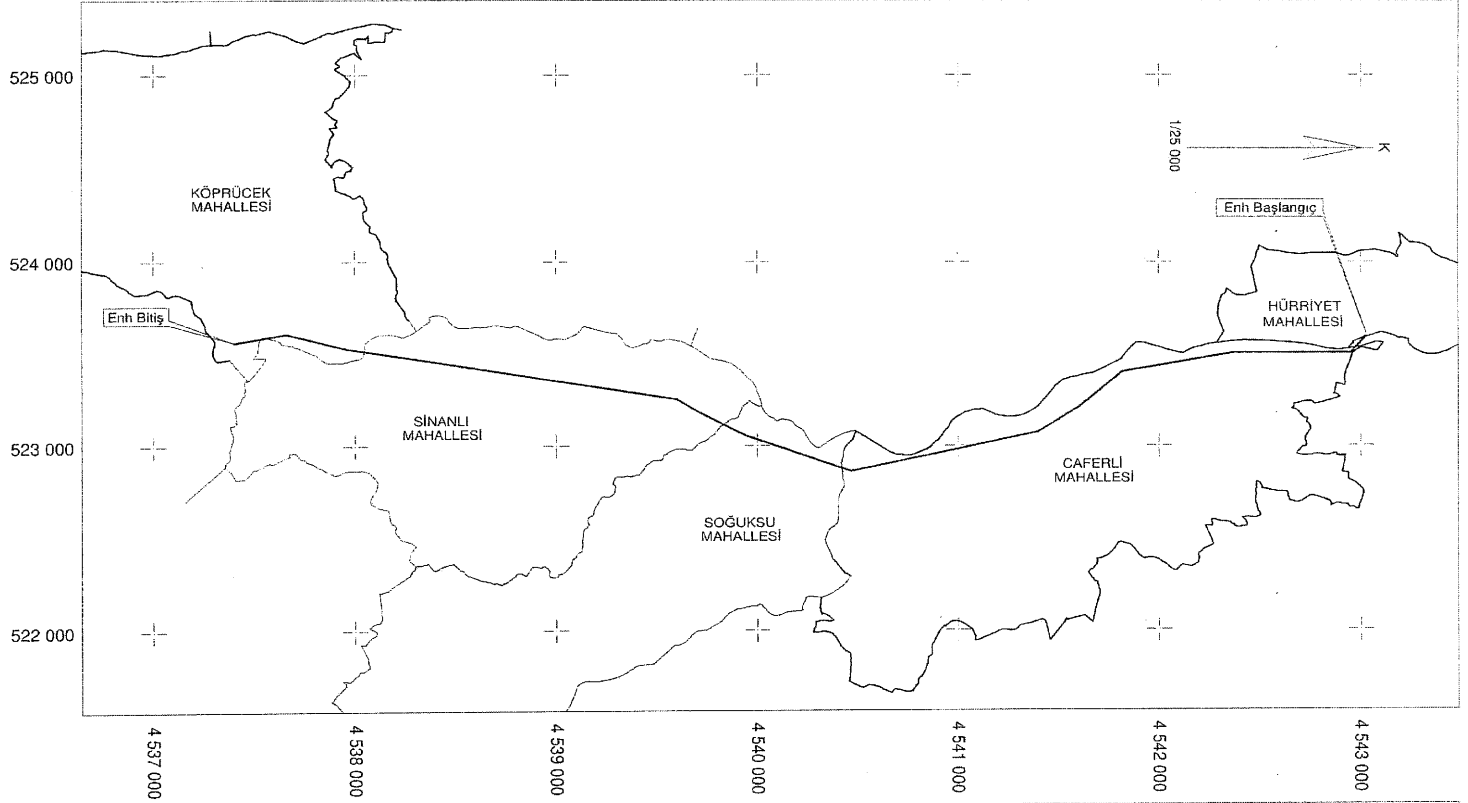

<p>Türkiye Elektrik Dağıtım A.Ş. Çoruh Elektrik Dağıtım A.Ş.</p>	 <p>VAKİFEBİR MERKEZ KABIN FEVZİYE DM</p>	<p>VAKİFEBİR MERKEZ KABIN FEVZİYE DM Kamulaştırma Yapılacak Güzergah</p>	<p>İLİ: TRABZON İLÇESİ: VAKİFEBİR MAHALLE:HÜRRİYET-CAFERLI-SOĞUKSU- SINANLI-KÖPRÜCEK</p>	<p>DATUM: ED50 D.NO: 37 DİLİM GENİŞLİĞİ: 6°</p>
----------------------------------------------------------------------	----------------------------------------------------------------------------------------------------------------------------	------------------------------------------------------------------------------	------------------------------------------------------------------------------------------------------	---------------------------------------------------------