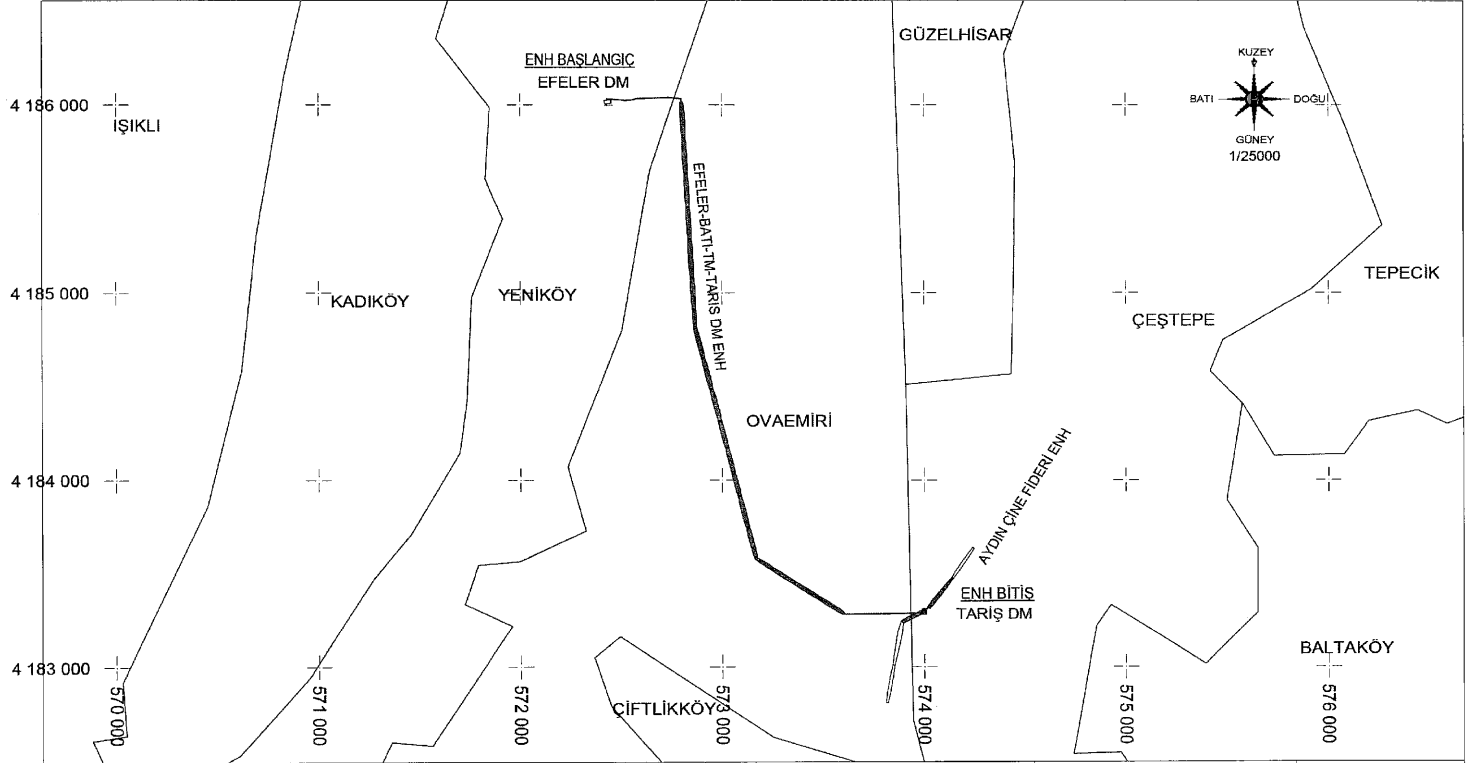

21 Ekim 2022

Recep Tayyip ERDOĞAN
CUMHURBAŞKANI

21/10/2022 TARİHLİ VE 6254 SAYILI CUMHURBAŞKANI KARARININ EKI

LİSTE VE HARİTALAR

SIRA NO	ENH ADI	İL	UZUNLUK (m)	İSTİMLAK ALANI (m ²)	İRTİFAK ALANI (m ²)
1	Batı TM-Tariş DM ENH	Aydın	4.019,64	808,51	66.019,9
2	Taşçılar KÖK-Cumalı-Belenalan Köy Grubu ENH	Bilecik	19.572,66	1.806,23	249.438,23
3	Merkezefendi-Pamukkale TM-DM35/TR01-Gök DM-Çevikbaş DM ENH	Denizli	4.093,86	640,90	55.420,84
4	Pamukkale TM-Hacıyüplü DM ENH	Denizli	4.282,01	698,88	64.266,55
5	Vakfikebir Merkez Kabin-Fevziye DM ENH	Trabzon	6.053,47	1.146,02	92.752,49
6	Vakfikebir OSB DM-Fevziye DM ENH	Trabzon	2.390,12	989,40	34.091,06