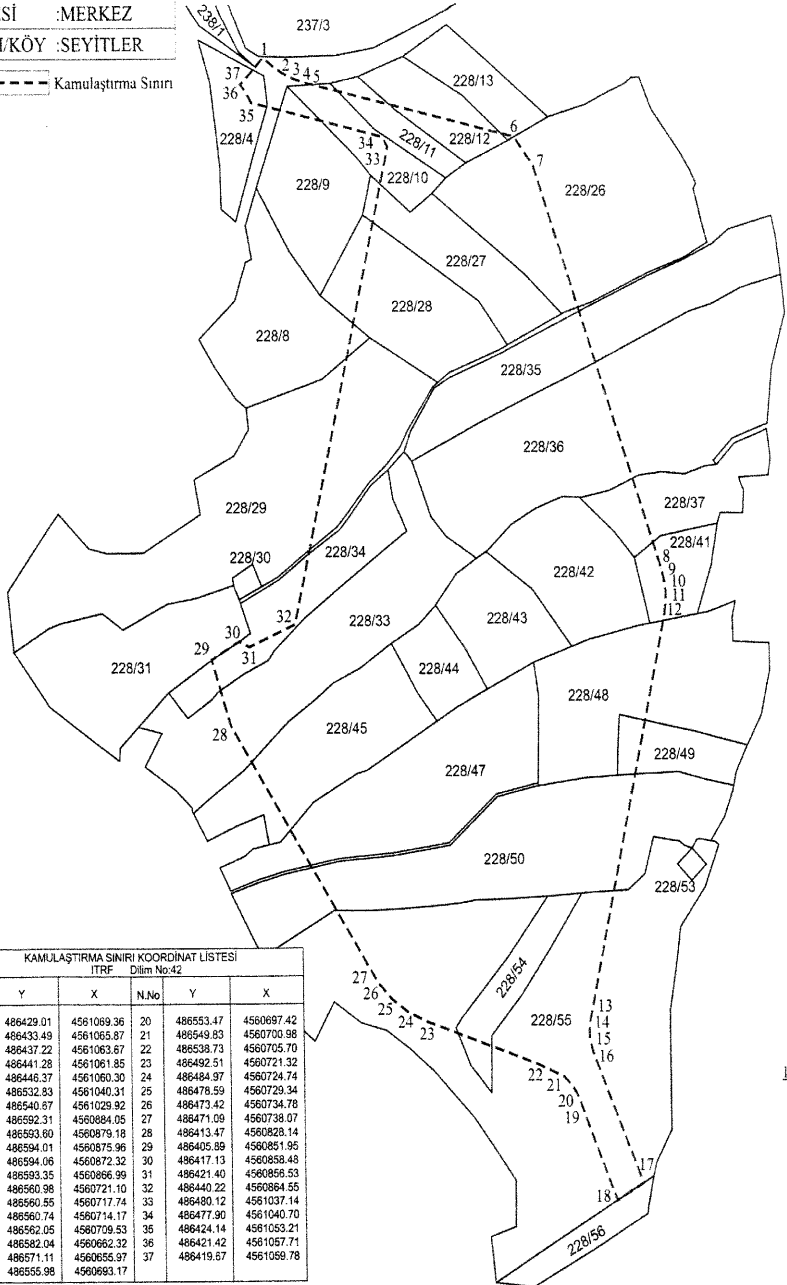

CUMHURBAŞKANI KARARI

**Karar Sayısı: 6009**

Artvin İli, Merkez İlçe, Seyitler Mahallesi sınırları içerisinde bulunan ve ekli harita ile listede sınır ve koordinatları gösterilen sahada yer alan özel mülkiyete konu taşınmazların, “100.000 Sosyal Konut Projesi” kapsamında ihtiyaç duyulan yapılaşmanın ivedilikle sağlanması amacıyla Toplu Konut İdaresi Başkanlığı tarafından acele kamulaştırılmasına, 2942 sayılı Kamulaştırma Kanununun 27 nci maddesi gereğince karar verilmiştir.

5 Eylül 2022

Recep Tayyip ERDOĞAN
CUMHURBAŞKANI

KAMULAŞTIRMA HARİTASI

İLİ	:ARTVİN
İLÇESİ	:MERKEZ
MAH/KÖY	:SEYİTLER

----- Kamulaştırma Sınırı

KAMULAŞTIRMA SINIRI KOORDİNAT LİSTESİ					
ITRF Dilim No:42					
N.No	Y	X	N.No	Y	X
1	486429.01	4561069.36	20	486553.47	4560697.42
2	486433.49	4561065.87	21	486549.83	4560700.98
3	486437.22	4561063.87	22	486538.73	4560705.70
4	486441.28	4561061.85	23	486492.51	4560721.32
5	486448.37	4561060.30	24	486484.97	4560724.74
6	486532.83	4561040.31	25	486478.59	4560729.34
7	486540.67	4561029.92	26	486473.42	4560734.78
8	486592.31	4560884.05	27	486471.09	4560738.07
9	486593.60	4560879.18	28	486413.47	4560828.14
10	486594.01	4560875.96	29	486405.89	4560851.95
11	486594.06	4560872.32	30	486417.13	4560858.46
12	486593.35	4560866.99	31	486421.40	4560869.53
13	486560.98	4560721.10	32	486440.22	4560884.55
14	486560.55	4560717.74	33	486480.12	4561037.14
15	486560.74	4560714.17	34	486477.90	4561040.70
16	486562.05	4560709.53	35	486424.14	4561053.21
17	486582.04	4560662.32	36	486421.42	4561057.71
18	486571.11	4560655.97	37	486419.67	4561059.78
19	486555.98	4560693.17			

1:2000