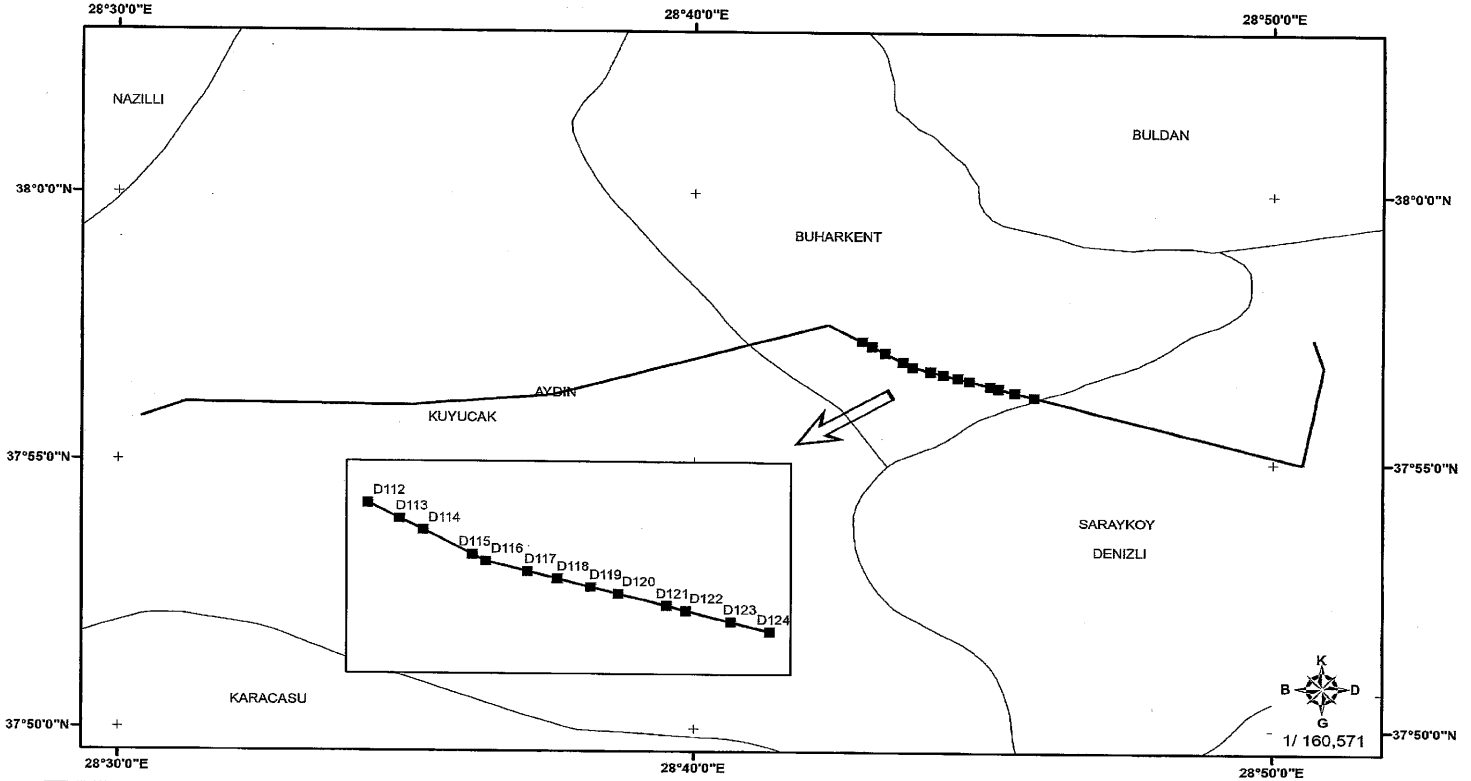

TÜRKİYE ELEKTRİK İLETİM A.Ş.

ACELE KAMULAŞTIRMA YAPILACAK
154 KV AYDIN-NAZILLI-JEOTERMAL ENERJİ İLETİM HATTI YENİLEME
GÜZERGAHI
(112-124 NUMARALI DİREKLER ARASI)