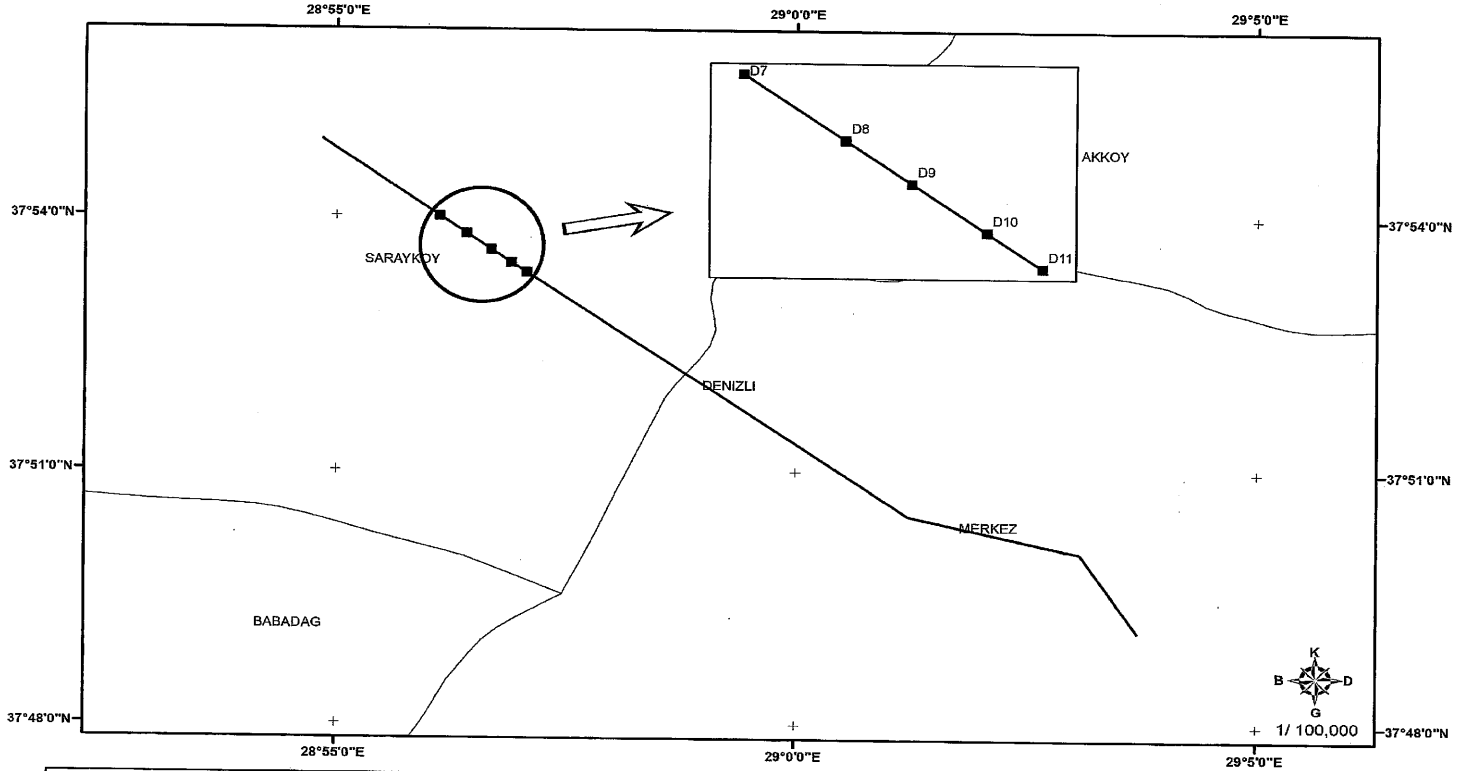

TÜRKİYE ELEKTRİK İLETİM A.Ş.

ACELE KAMULAŞTIRMA YAPILACAK
154 kV SARAYKÖY-DENİZLİ BATI TM ENERJİ İLETİM HATTI GÜZERGAHI

(7-11 NUMARALI DİREKLER ARASI)