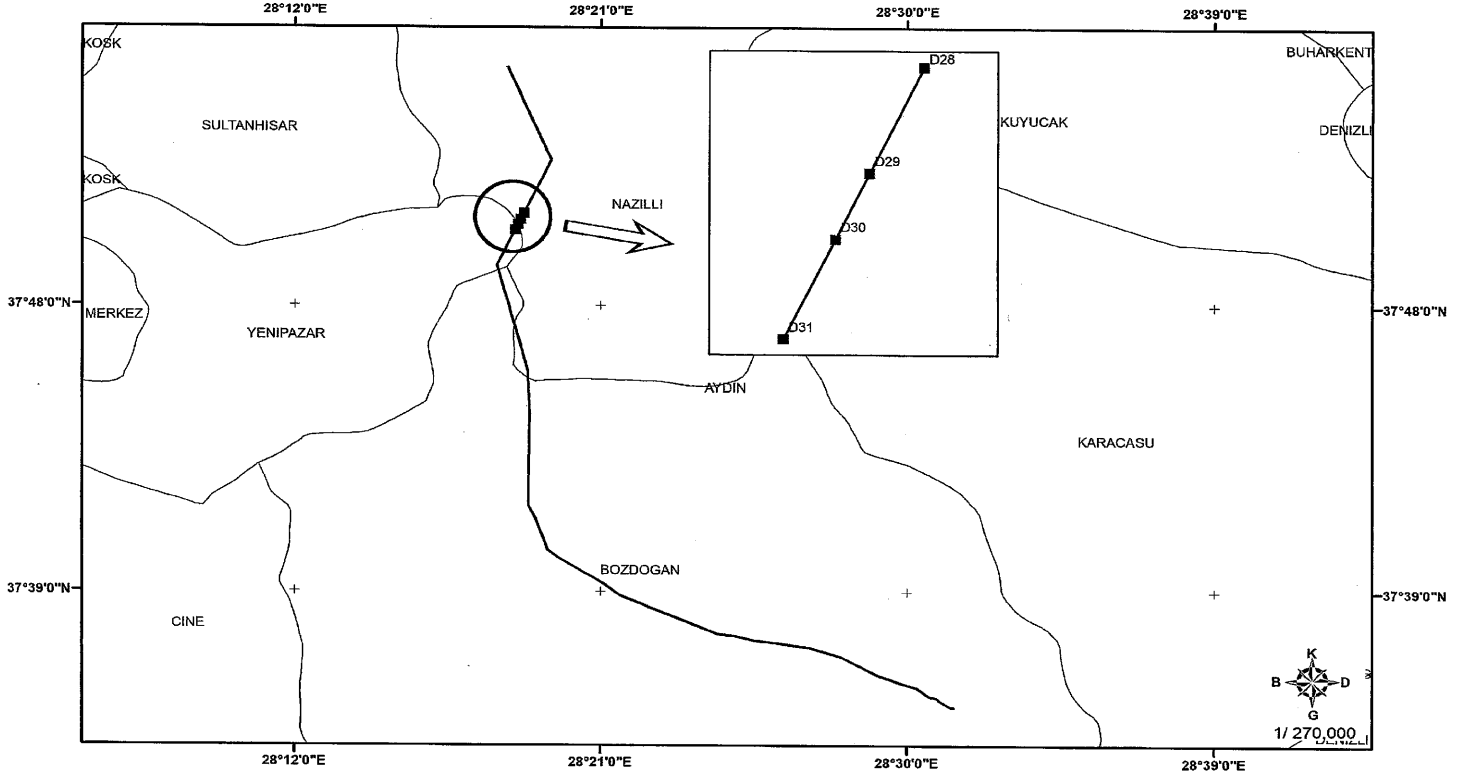

TÜRKİYE ELEKTRİK İLETİM A.Ş.

ACELE KAMULAŞTIRMA YAPILACAK
154 kV NAZILLI-KEMER HES-MUĞLA YENİLEME
ENERJİ İLETİM HATTI GÜZERGAHI
(28-31 NUMARALI DİREKLER ARASI)