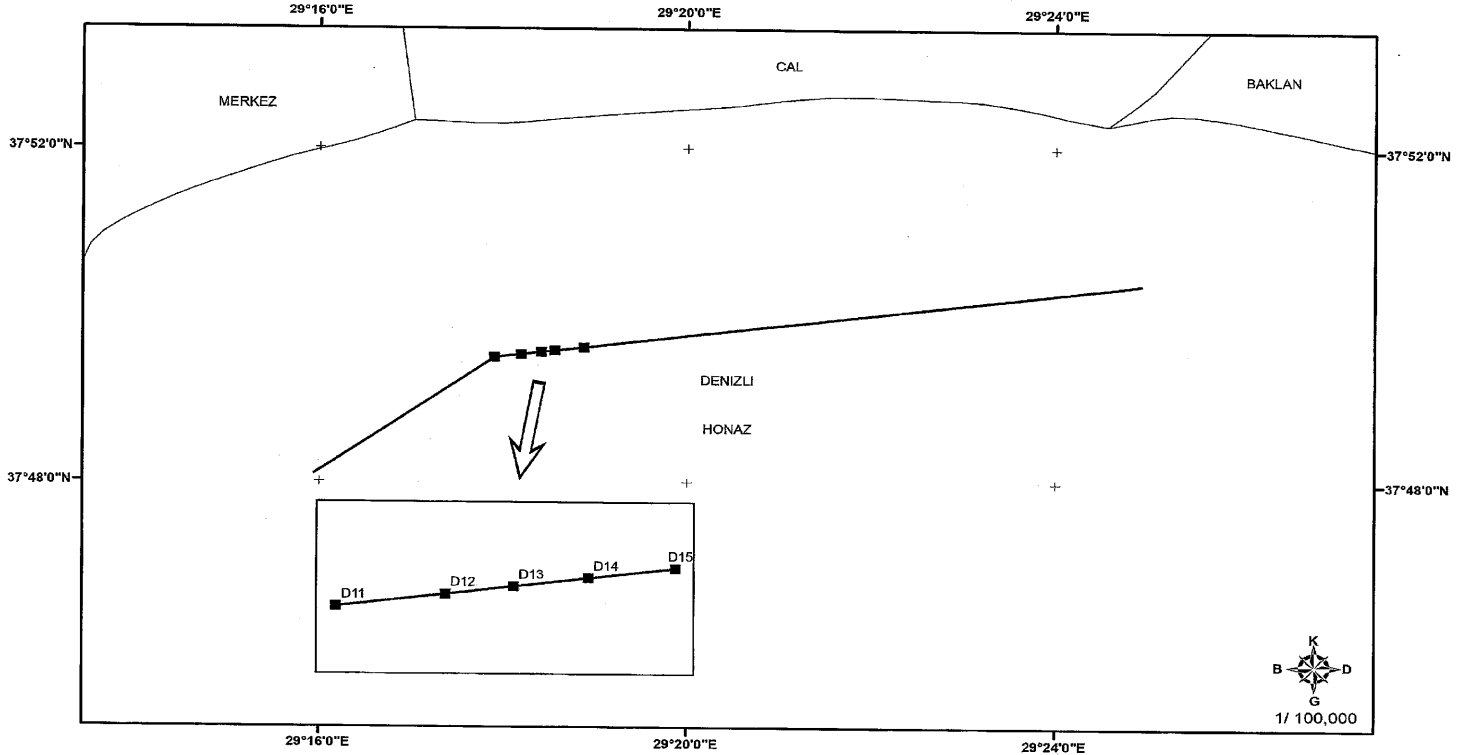

TÜRKİYE ELEKTRİK İLETİM A.Ş.

ACELE KAMULAŞTIRMA YAPILACAK
154 kV DENİZLİ 380-DENİZLİ ÇİM ENERJİ İLETİM HATTI GÜZERGAHI
(11-15 NUMARALI DİREKLER ARASI)