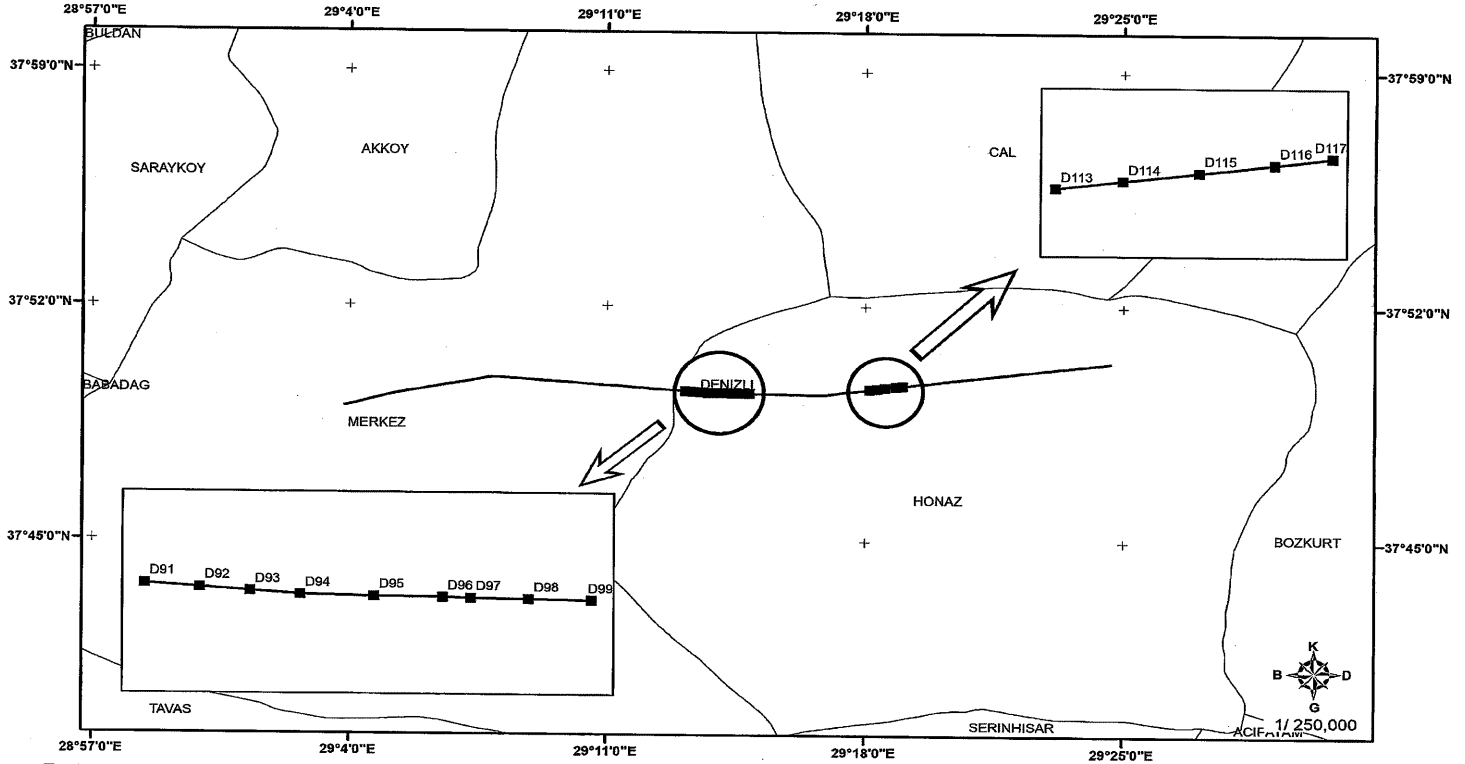

## CUMHURBAŞKANI KARARI

**Karar Sayısı: 5876**

Türkiye Elektrik İletim Anonim Şirketi Genel Müdürlüğüne ait “Aydın-Denizli Otoyolu ile Kesişen 8 (Sekiz) Adet Enerji İletim Hattı Deplase Projesi” kapsamında ekli haritalarda gösterilen güzergâhlara isabet eden taşınmazlarda direk yerlerinin mülkiyet şeklinde, iletken salınım gabarisinin ise irtifak hakkı kurulmak suretiyle adı geçen Genel Müdürlük tarafından acele kamulaştırılmasına, 2942 sayılı Kamulaştırma Kanununun 27 nci maddesi gereğince karar verilmiştir.

26 Temmuz 2022

**Recep Tayyip ERDOĞAN**  
CUMHURBAŞKANI

26/7/2022 TARİHLİ VE 5876 SAYILI CUMHURBAŞKANI KARARININ EKİ HARİTALAR

TÜRKİYE ELEKTRİK İLETİM A.Ş.

ACELE KAMULAŞTIRMA YAPILACAK  
154 KV YATAĞAN-AYDIN ENERJİ İLETİM HATTI GÜZERGAHI  
(166-175 NUMARALI DİREKLER ARASI)