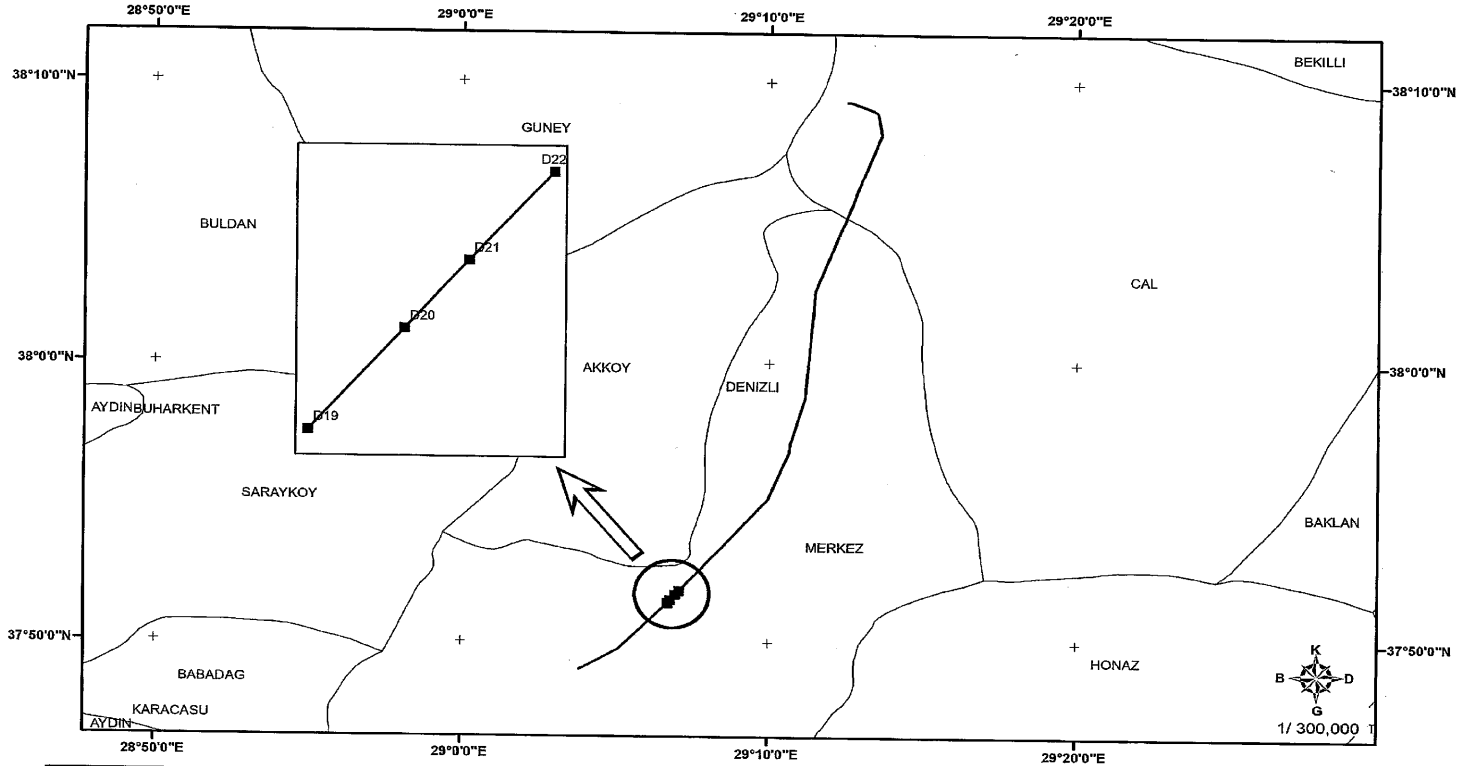

TÜRKİYE ELEKTRİK İLETİM A.Ş.

ACELE KAMULAŞTIRMA YAPILACAK
154 KV DENİZLİ BATI-ADIGÜZEL TM ENERJİ İLETİM HATTI GÜZERGAHI
(19-22 NUMARALI DİREKLER ARASI)