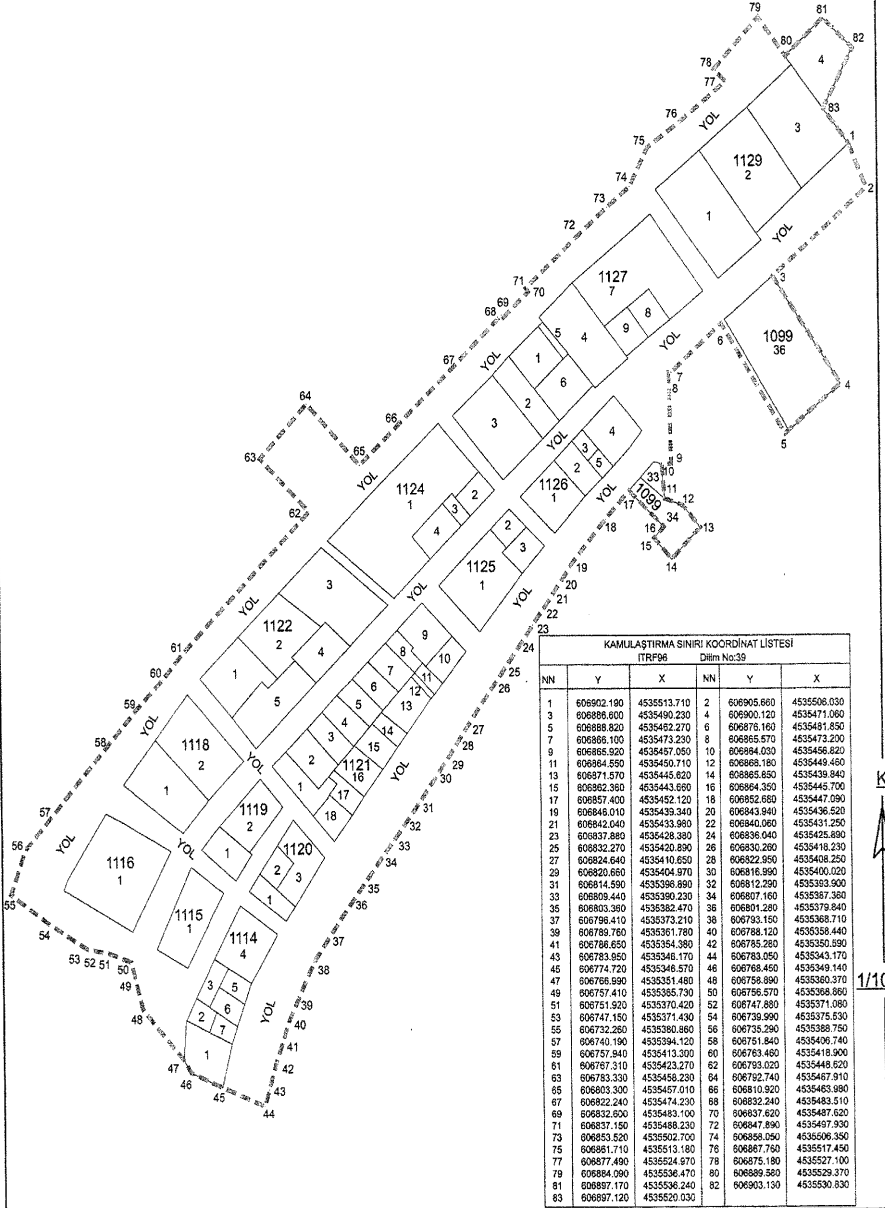

KAMULAŞTIRMA HARİTASI
TRABZON İLİ OF İLÇESİ SULAKLI MAHALLESİ

Kamulaştırma Sınırı

1/1000