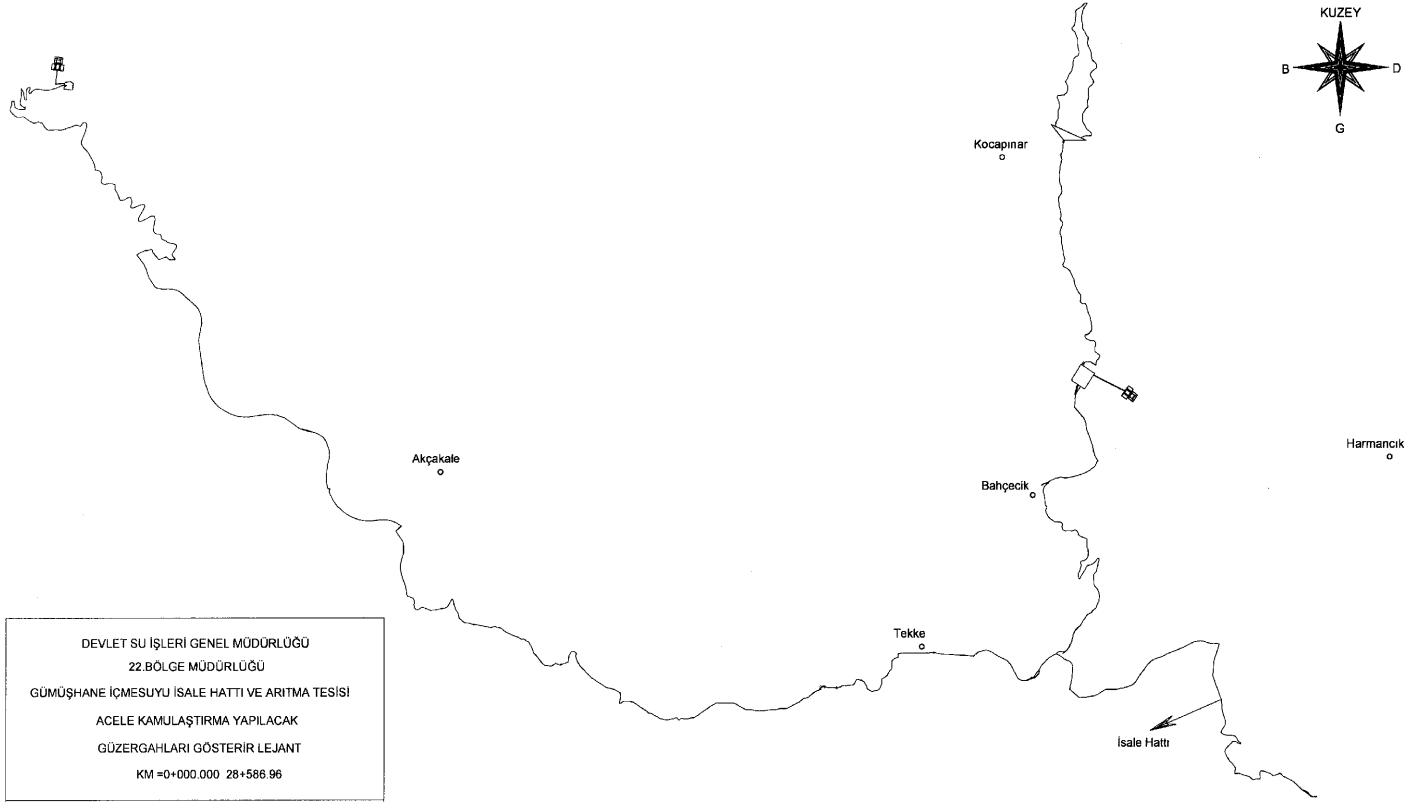

CUMHURBAŞKANI KARARI

**Karar Sayısı: 5313**

Gümüşhane İçme Suyu İsale Hattı ve Arıtma Tesisinin yapımı amacıyla ekli haritada gösterilen, arıtma tesisi yerleri ile içme suyu isale hattı güzergâhlarına isabet eden taşınmazların Devlet Su İşleri Genel Müdürlüğü tarafından acele kamulaştırılmasına, 2942 sayılı Kamulaştırma Kanununun 27 nci maddesi gereğince karar verilmiştir.

17 Mart 2022

Recep Tayyip ERDOĞAN
CUMHURBAŞKANI

DEVLET SU İŞLERİ GENEL MÜDÜRLÜĞÜ
22.BÖLGE MÜDÜRLÜĞÜ
GÜMÜŞHANE İÇMESUYU ISALE HATTI VE ARITMA TESİSİ
ACELE KAMULAŞTIRMA YAPILACAK
GÜZERGAHLARI GÖSTERİR LEJANT
KM =0+000.000 28+586.96

—— ISALE HATTI