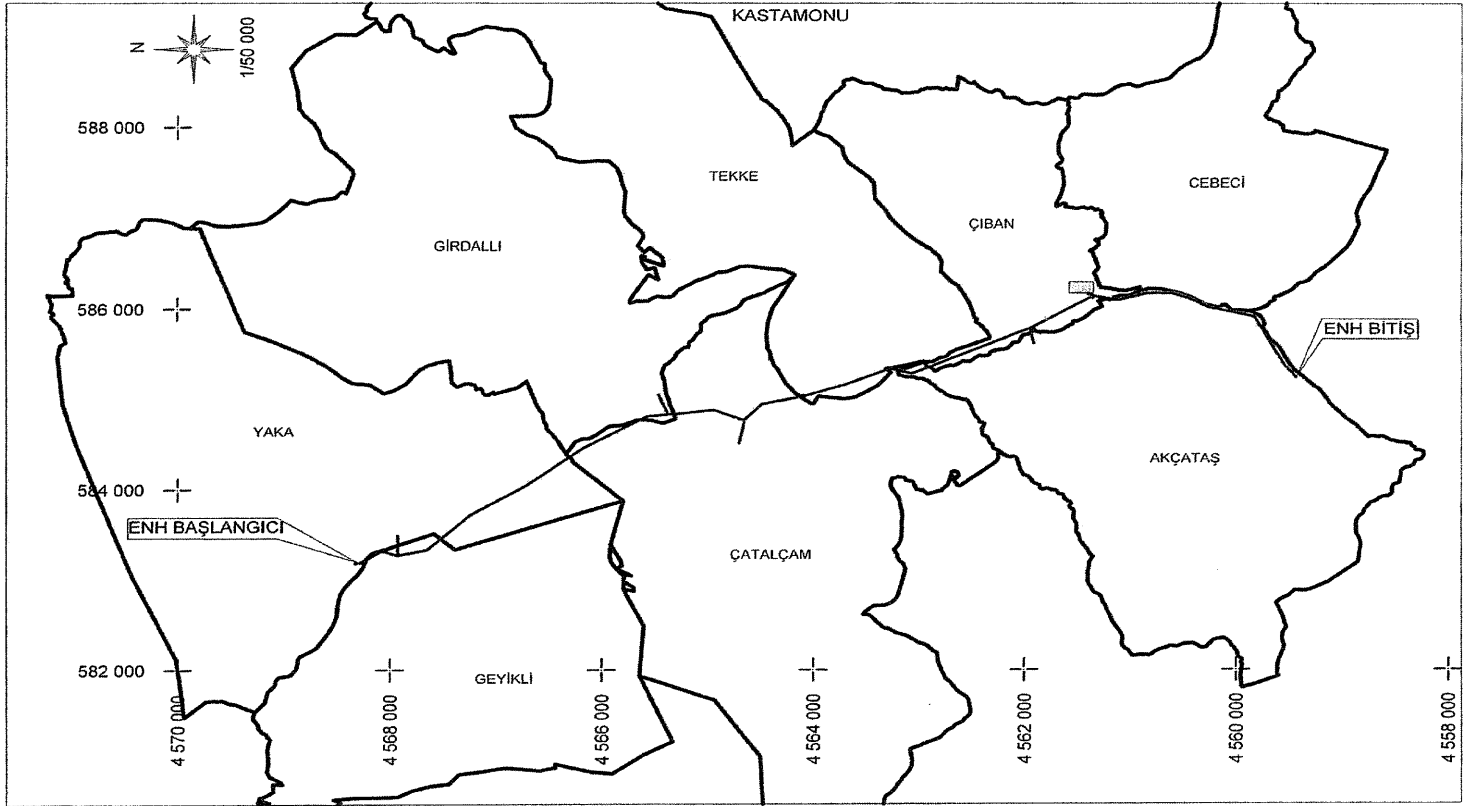

24 Şubat 2022

**Recep Tayyip ERDOĞAN**  
CUMHURBAŞKANI**24/2/2022 TARİHLİ VE 5244 SAYILI CUMHURBAŞKANI KARARININ EKİ****LİSTE VE HARİTALAR**

SIRA NO	ENH ADI	İL	UZUNLUK (m)	İSTİMLAK ALANI (m <sup>2</sup> )	İRTİFAK ALANI (m <sup>2</sup> )
1	TR-126-Balıbdık DM-Balıbdık ENH	Çankırı	7.167,92	480,2	84.839,93
2	Akkaya KÖK-Karadere KÖK ENH	Kastamonu	10.784,51	1.512,42	158.742,3
3	Sarıca KÖK-Akkaya KÖK ENH	Kastamonu	12.736,62	1.795,64	204.129,93
4	Moralılar İM-Akselendi ENH	Manisa	9.467,11	732,88	115.277,85

İL: ÇANKIRI  
İLÇESİ: MERKEZ  
MAHALLESİ: TUZLU-İNAÇ-BALIBIDİK

DATUM: ED50  
D.NO:36  
DİLİM GENİŞLİĞİ:6°

TÜRKİYE ELEKTRİK DAĞITIM A.Ş.  
BAŞKENT ELEKTRİK DAĞITIM A.Ş.

— TESIS EDİLECEK ENH  
— TESIS EDİLECEK YERALTI  
■ TESIS EDİLECEK TRAFÖ

TESİS EDİLECEK TRAFÖ  
TESİS EDİLECEK ENH  
TESİS EDİLECEK YERALTI

MORALILAR İM AKSELENDİ İM ARASI ENH  
KAMULAŞTIRMA YAPILACAK GÜZERGAH

İLİ : MANİSA  
İLÇESİ : AKHISAR  
MAH. : MORALILAR, KENNES, SELENDİ