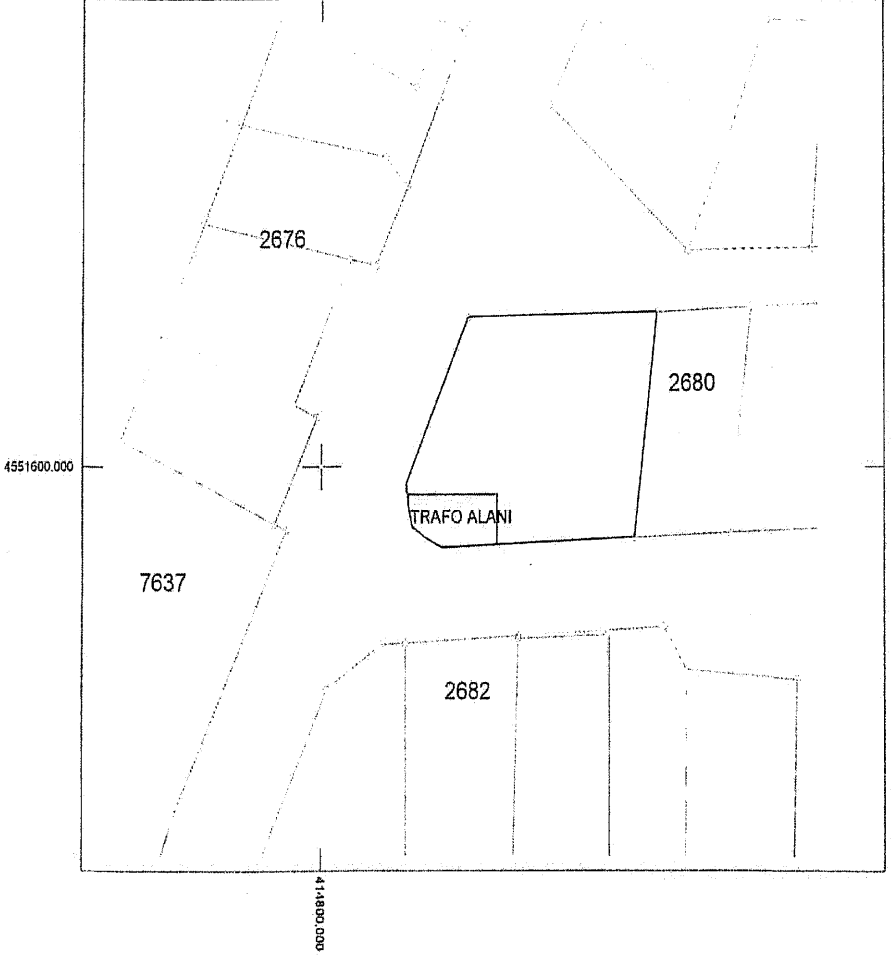

SIRA NO	İLİ	İLÇESİ	KÖY/MAHALLE	ADA NO	PARSEL NO	TAPU ALANI (m²)	İSTİMLAK ALANI (m²)
1	İSTANBUL	KAĞITHANE	MERKEZ	2680	8	667,00	60,31

TÜRKİYE ELEKTRİK DAĞITIM A.Ş.	1 ADET TRAFO BİNASI	ÖLÇEK 1 / 2 000	KOORDİNAT SİSTEMİ : ITRF95 3° DİLİM NO : 30