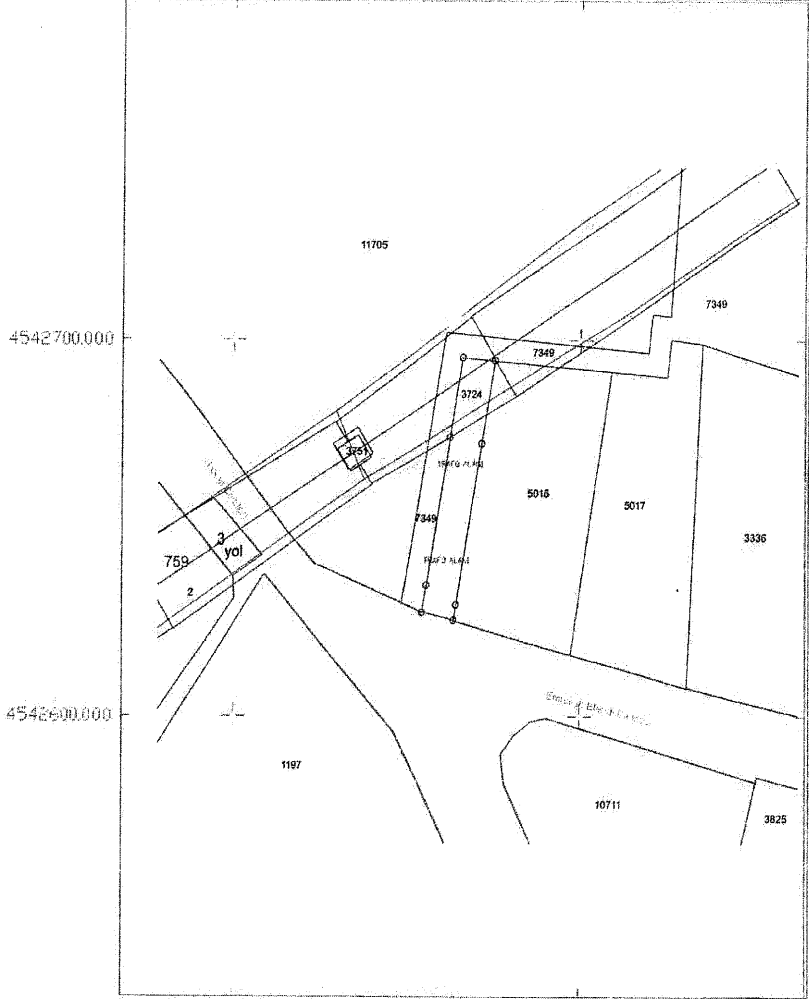

SIRA NO	İLİ	İLÇESİ	KÖY/MAHALLE	ADA NO	PARSEL NO	TAPU ALANI (m²)	İSTİMLAK ALANI (m²)
1	İSTANBUL	KÜÇÜKÇEKİRMECE	SAFRA	0	3724	706,30	395,74

TÜRKİYE ELEKTRİK DAĞITIM A.Ş.	1 ADET TRAFİKO BİNASI	ÖLÇEK 1/2.000	KOORDİNAT SİSTEMİ : ITRF98 3° DÜZLEM NO: 30