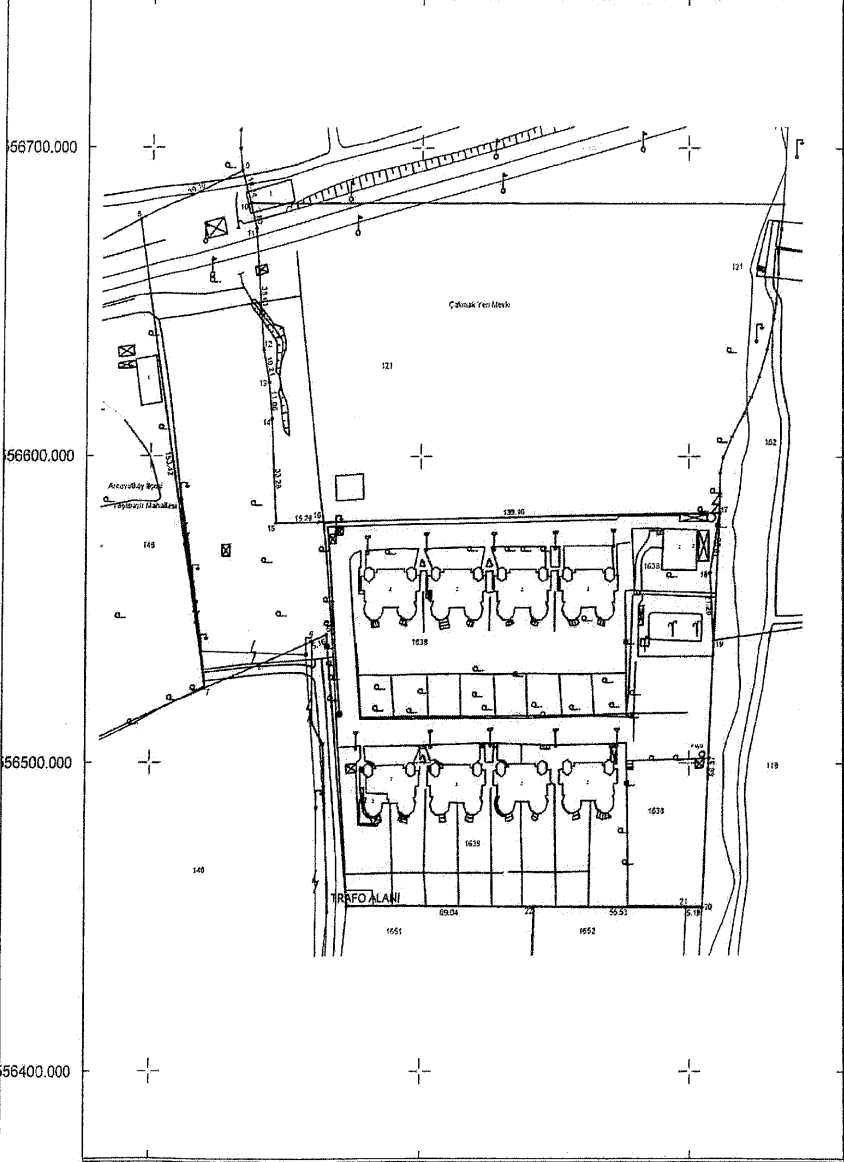

SIRA NO	İLİ	İLÇESİ	KÖY/MAHALLE	ADA NO	PARSEL NO	TAPU ALANI (m²)	İSTİMLAK ALANI (m²)
1	İSTANBUL	ARNAVÜTKÖY	YEŞİLBAYIR	—	1638	24233.32	50.23

TÜRKİYE ELEKTRİK DAĞITIM A.Ş.	1 ADET TRAFİKO BİNASI	ÖLÇEK 1 / 2 000	KOORDİNAT SİSTEMİ : ITRF96 3° DİLİM NO: 30