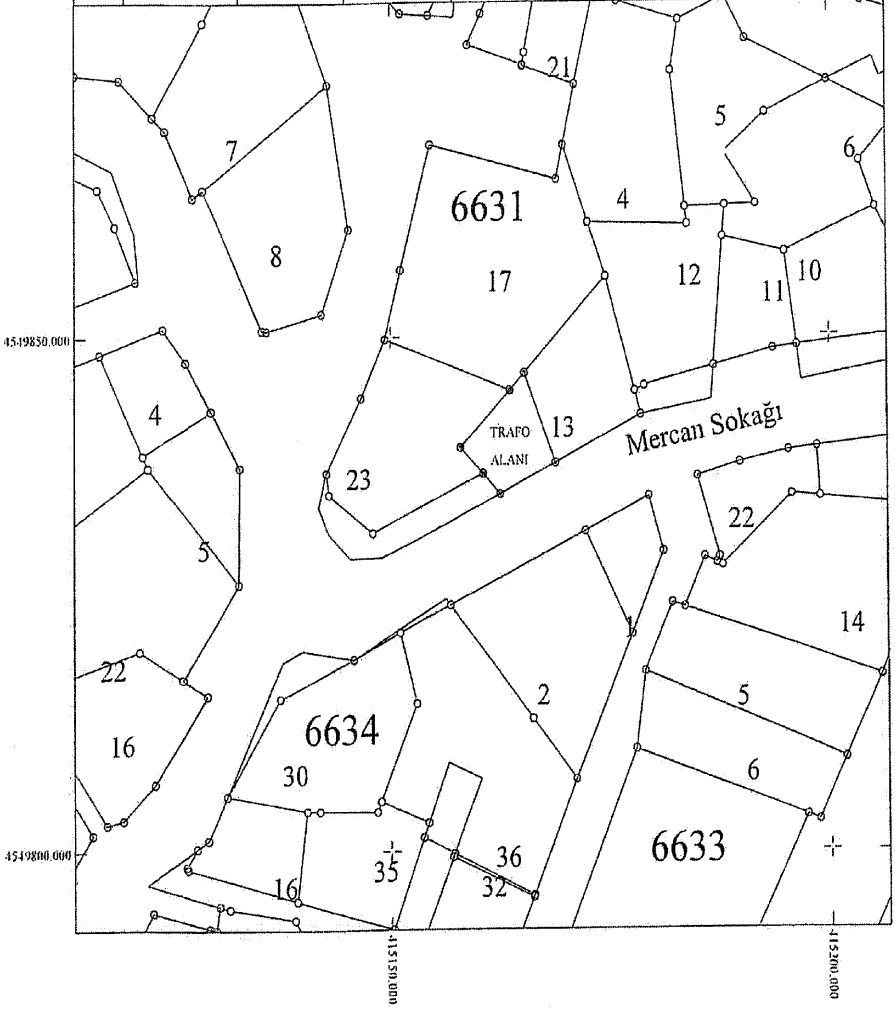

SIRA NO	İLİ	İLÇESİ	KÖY/MAHALLE	ADA NO	PARSEL NO	TAPU ALANI (m²)	İSTİMLAK ALANI (m²)
1	İSTANBUL	KAĞITHANE	MERKEZ	6631	14	65.00	65.00

TÜRKİYE ELEKTRİK DAĞITIM A.Ş.	1 ADET TRAFİKO BİNASI	1 / 500	KOORDİNAT SİSTEMİ : ITRF96 3° DİLİM NO : 30°