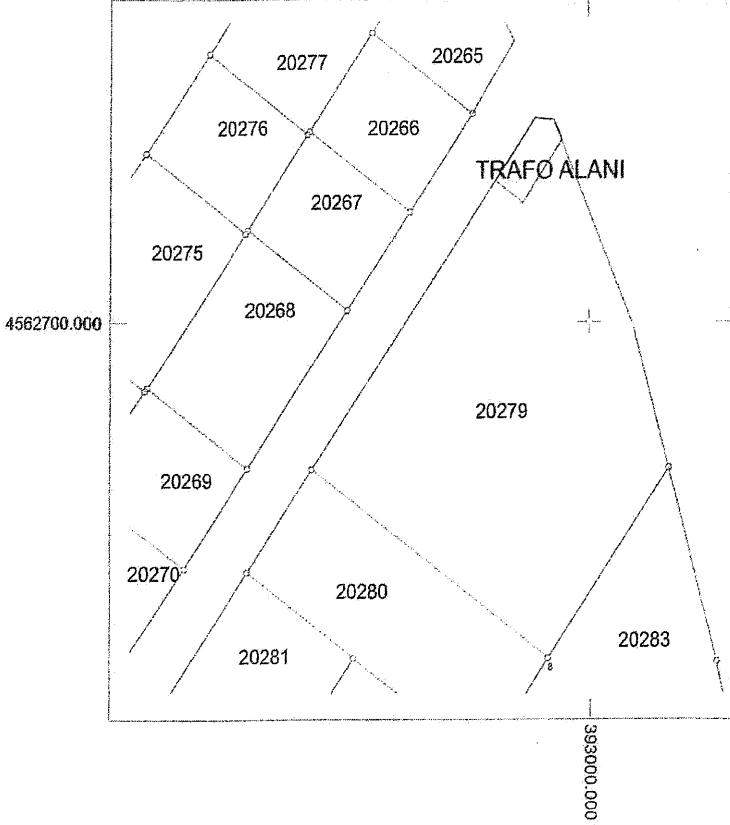

SIRA NO	İLİ	İLÇESİ	KOYUNMAHALLE	ADA NO	PARSEL NO	TAPU ALANI (m²)	İSTİMLAK ALANI (m²)
1	İSTANBUL	ARNAVUTKÖY	ARNAVUTKÖY	---	20279	1041.64	55.58

TÜRKİYE ELEKTRİK DAĞITIM A.Ş.	1 ADET TRAFİKO BİNASI	ÖLÇEK 1/2.000	KOORDİNAT SİSTEMİ : UTM 55° DİLİM NO : 3D