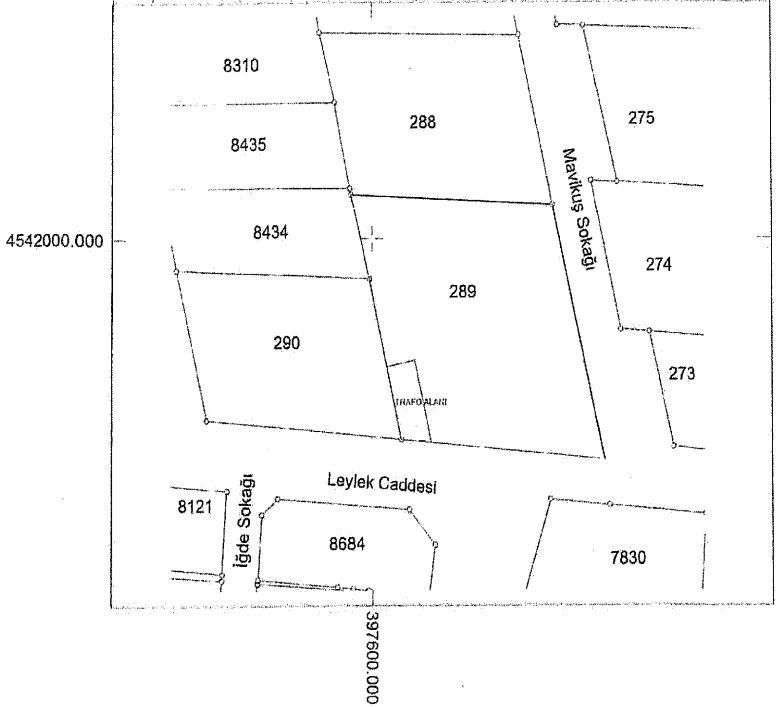

SIRA NO	İLİ	İLÇESİ	KÖY/MAHALLE	ADA NO	PARSEL NO	TAPU ALANI (m²)	İSTİMLAK ALANI (m²)
1	İSTANBUL	KUĞUCIYERMECE	KUĞUCIYERMECE	...	289	1346,00	42,31

TÜRKİYE ELEKTRİK DAĞITIM A.Ş.	1 ADET TRAFİKO BİNASI	ÖLÇEK 1:2.000	KOORDİNAT SİSTEMİ : ITRF98 3° DİLM 110.30