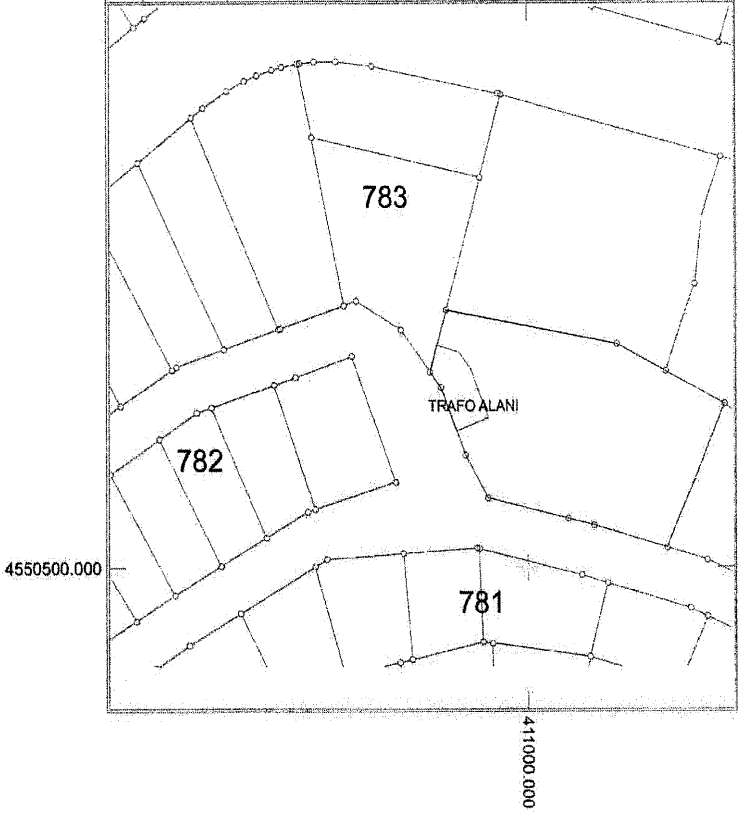

SIRA NO	İLİ	İLÇESİ	KÖYMAHALLE	ADA NO	PARSEL NO	TAPU ALANI (m²)	İSTİMLAK ALANI (m²)
1	İSTANBUL	EYÜPSULTAN	ALİBEYKÖY	783	28	1232.35	56.36

TÜRKİYE ELEKTRİK DAĞITMA Ş	1 ADET TRAFİKO BİKASI	ÖLÇEK 1 / 2 000	KOORDİNAT SİSTEMİ : ITRF96 3° DİLİM NO : 30