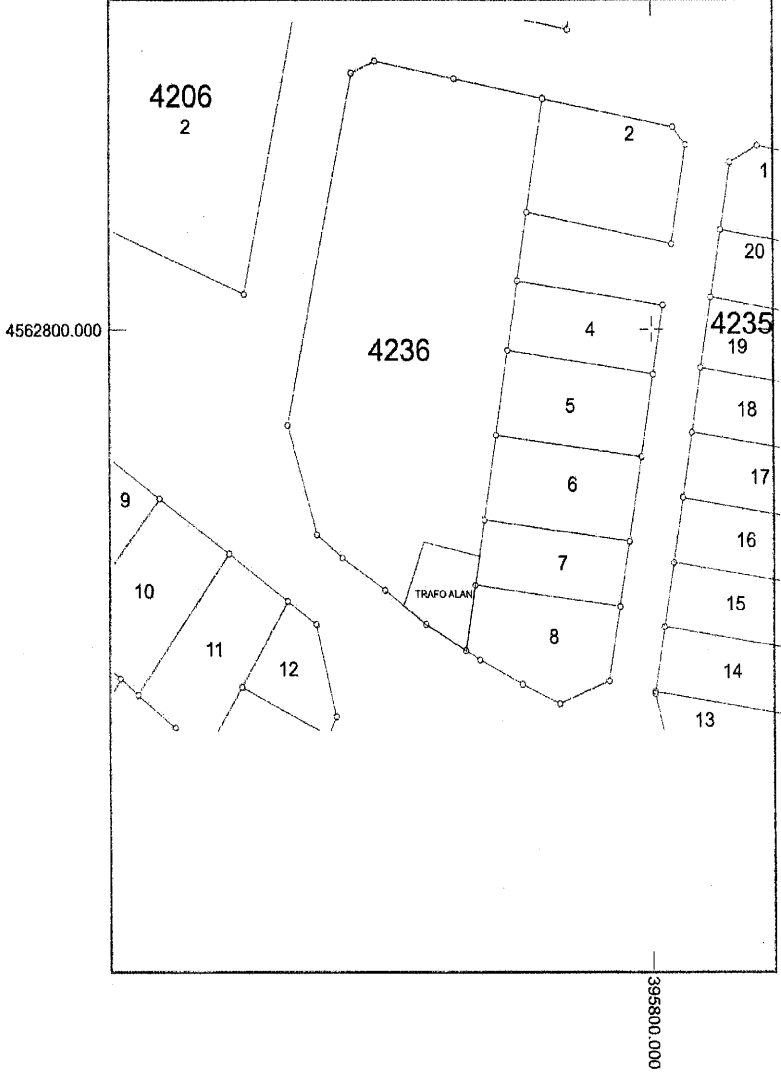

SIRA NO	İLİ	İLÇESİ	KÖY/MAHALLE	ADA NO	PARSEL NO	TAPU ALANI (m²)	İSTİMLAK ALANI (m²)
1	İSTANBUL	ARNAVUTKÖY	BOĞAZKÖY	4236	1	2078,05	109,24

TÜRKİYE ELEKTRİK DAĞITIM A.Ş.	1 ADET TRAFİK BİNASI	ÖLÇEK 1/2000	KOORDİNAT SİSTEMİ : ITRF98 3° DİLİN NO: 30