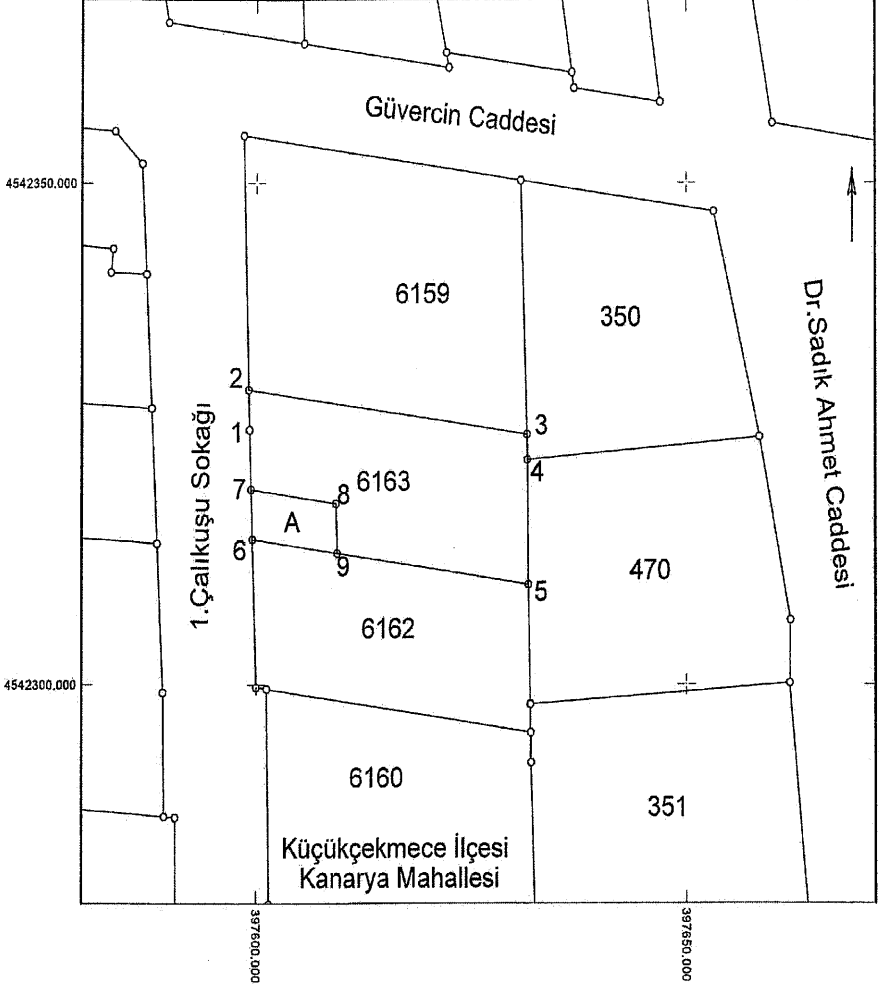

SIRA NO	İLİ	İLÇESİ	KÖY/MAHALLE	ADA NO	PARSEL NO	TAPU ALANI (m²)	İSTİMLAK ALANI (m²)
1	İSTANBUL	KÜÇÜKÇEKMECE	KÜÇÜKÇEKMECE	...	6163	475.50	48.98

TÜRKİYE ELEKTRİK DAĞITIM A.Ş.	1 ADET TRAFİKO BİNASI	1 / 500	KOORDİNAT SİSTEMİ : ITRF96 3° DİLİM NO : 30°