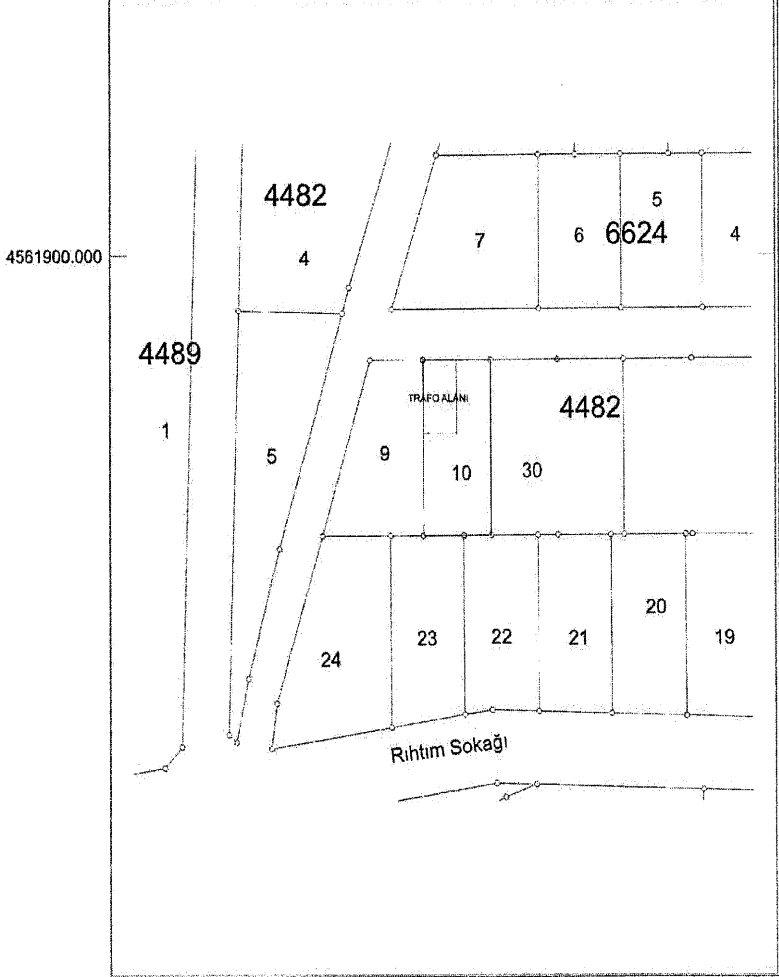

SIRA NO	İLİ	İLÇESİ	KÖY/MAHALLE	ADA NO	PARSEL NO	TAPU ALANI (m²)	İSTİMLAK ALANI (m²)
1	İSTANBUL	ARNAVUTKÖY	HARACCI	4482	10	240.00	50.00

TÜRKİYE ELEKTRİK DAĞITIM A.Ş.	1 ADET TRAFİKO BİNASI	ÖLÇEK 1/2.000	KOORDİNAT SİSTEMİ : ITRF96 3' DÜZLEM NO: 30