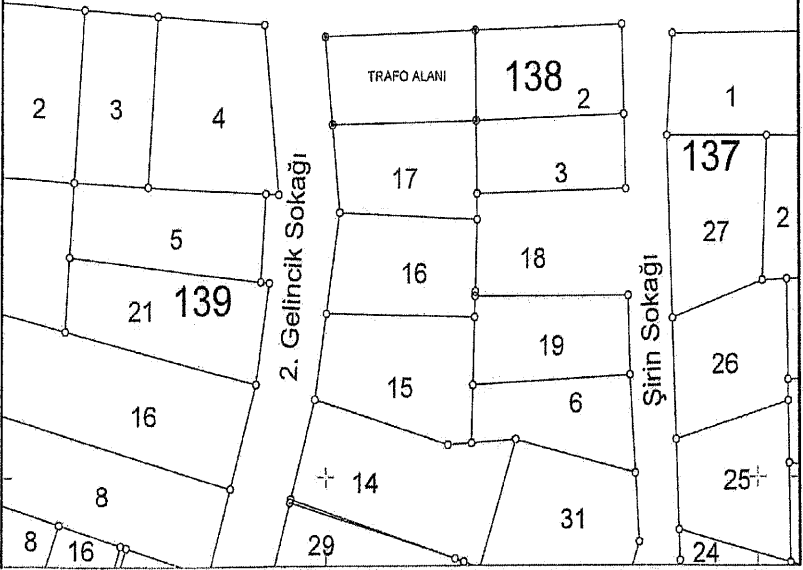

4544500.000

000005996E

396700.000

TÜRKİYE ELEKTRİK DAĞITIM A.Ş.	1 ADET TRAFİK BİNASI	1 / 500	KOORDİNAT SİSTEMİ : ITRF98 3° DİLİM NO : 30°