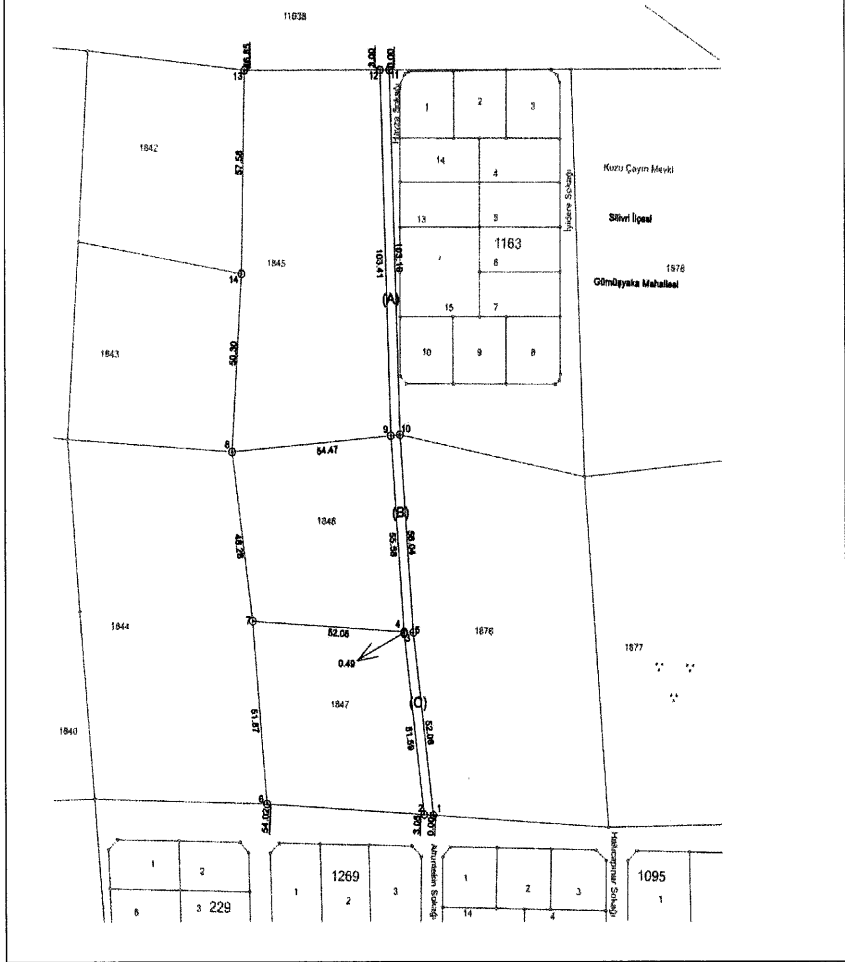

SIRA NO	İLİ	İLÇESİ	KÖY/MAHALLE	ADA NO	PARSEL NO	TAPU ALANI (m²)	İSTİMLAKALANI (m²)
	İSTANBUL	SİLİVRİ	GÜMÜŞYAKA		1845	5740.00	309.62
2	İSTANBUL	SİLİVRİ	GÜMÜŞYAKA		1846	2500.00	167.43
3	İSTANBUL	SİLİVRİ	GÜMÜŞYAKA		1847	2880,00	156.24

TÜRKİYE ELEKTRİK DAĞITIM AŞ.	1 ADET TRAFİKO BİNASI	ÖLÇEK 1 / 2 000	KOORDİNAT SİSTEMİ : ITRF96 3° DİLİM NO: 30