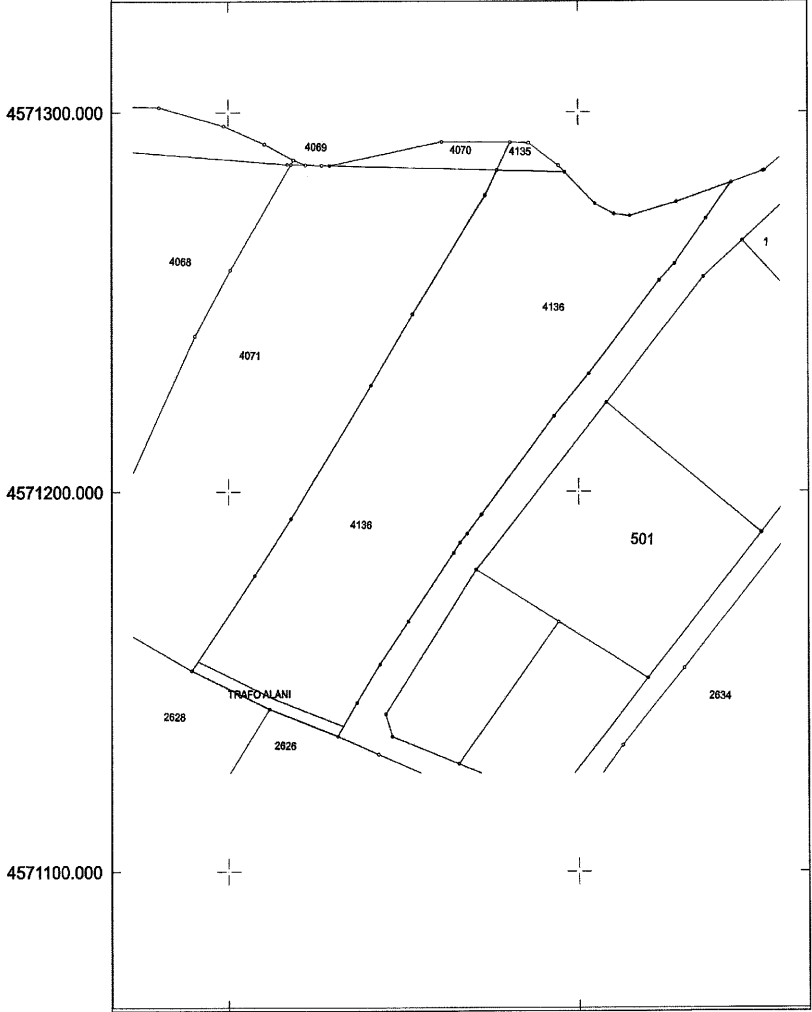

SIRA NO	İL	İLÇESİ	KÖY/MAHALLE	ADA NO	PARSEL NO	TAPU ALANI (m²)	İSTİMLAK ALANI (m²)
1	İSTANBUL	SİLİVRİ	BÜYÜKÇAVUŞLU	0	4136	7836.26	135.38

TÜRKİYE ELEKTRİK DAĞITIM A.Ş.	1 ADET TRAFİK BİNASI	ÖLÇEK 1 / 2 000	KOORDİNAT SİSTEMİ : ITRF83 DİLİM NO: 30