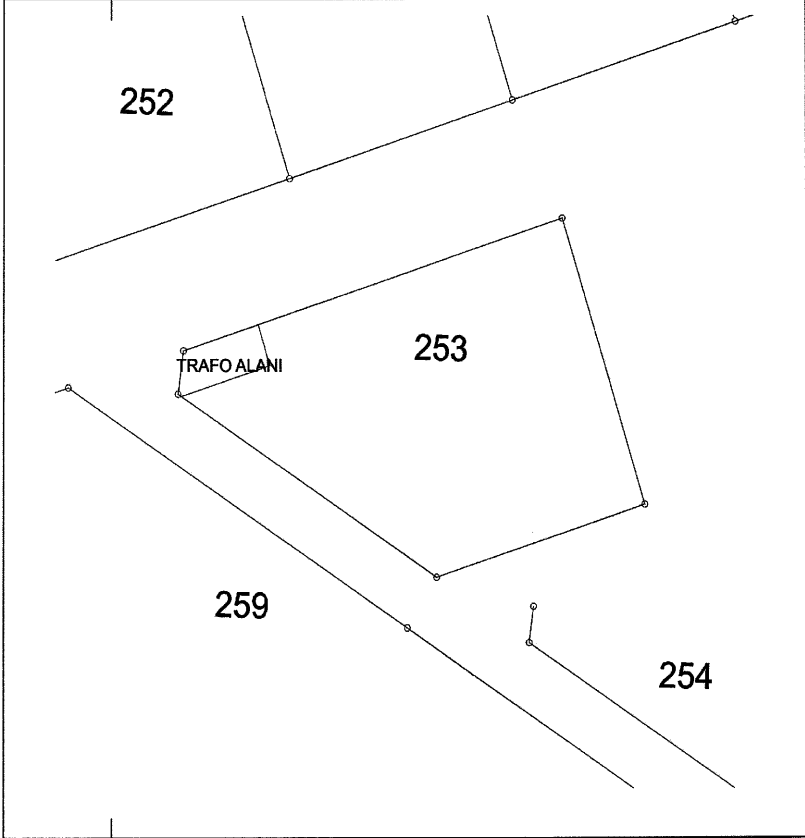

SIRA NO	İLİ	İLÇESİ	KÖY/MAHALLE	ADA NO	PARSEL NO	TAPU ALANI (m²)	İSTİMLAK ALANI (m²)
1	İSTANBUL	SİLİVRİ	ORTAKÖY	253	1	1471.36	55.85

TÜRKİYE ELEKTRİK DAĞITIM A.Ş.	1 ADET TRAFO BİNASI	ÖLÇEK 1 / 2 000	KOORDİNAT SİSTEMİ : ITRF96 3° DİLİM NO: 30