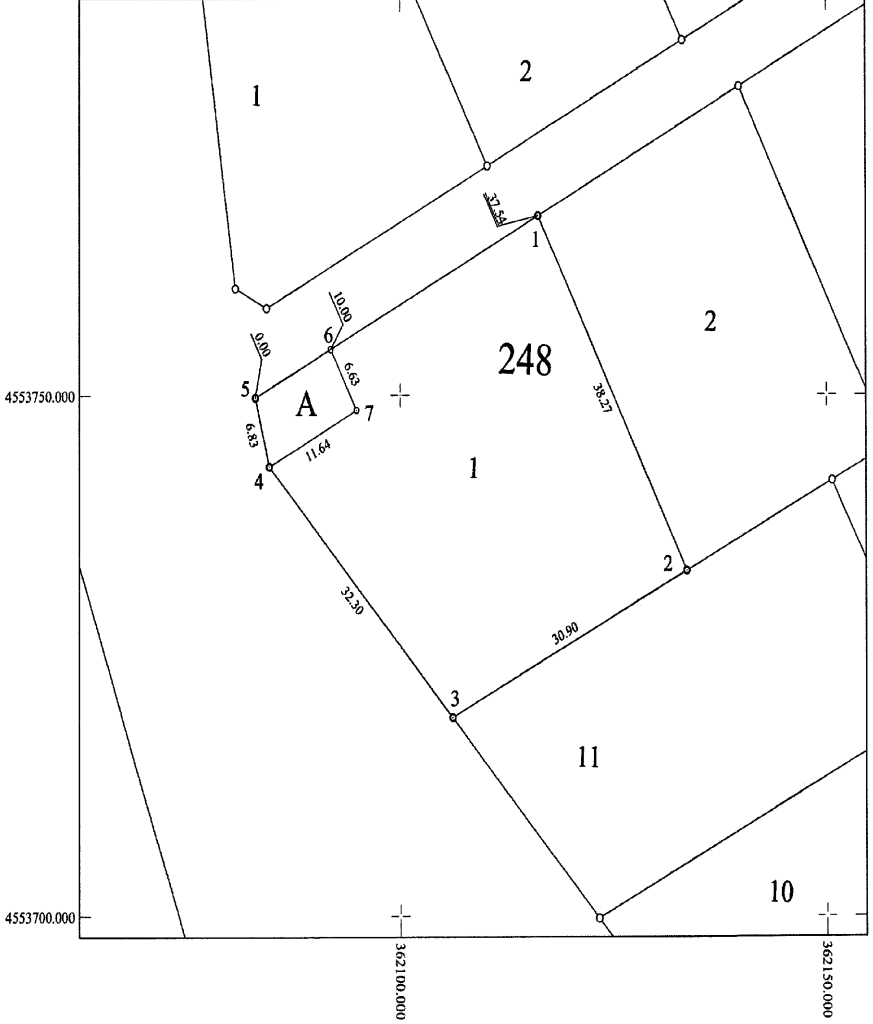

SIRA NO	İLİ	İLÇESİ	KÖY/MAHALLE	ADA NO	PARSEL NO	TAPU ALANI (m²)	İSTİMLAK ALANI (m²)
1	İSTANBUL	SİLİVRİ	ORTAKÖY	248	1	1355.00	71.69

TÜRKİYE ELEKTRİK DAĞITIM A.Ş.	1 ADET TRAFO BİNASI	1 / 500	KOORDİNAT SİSTEMİ : ITRF98 3° DİLİM NO : 27°