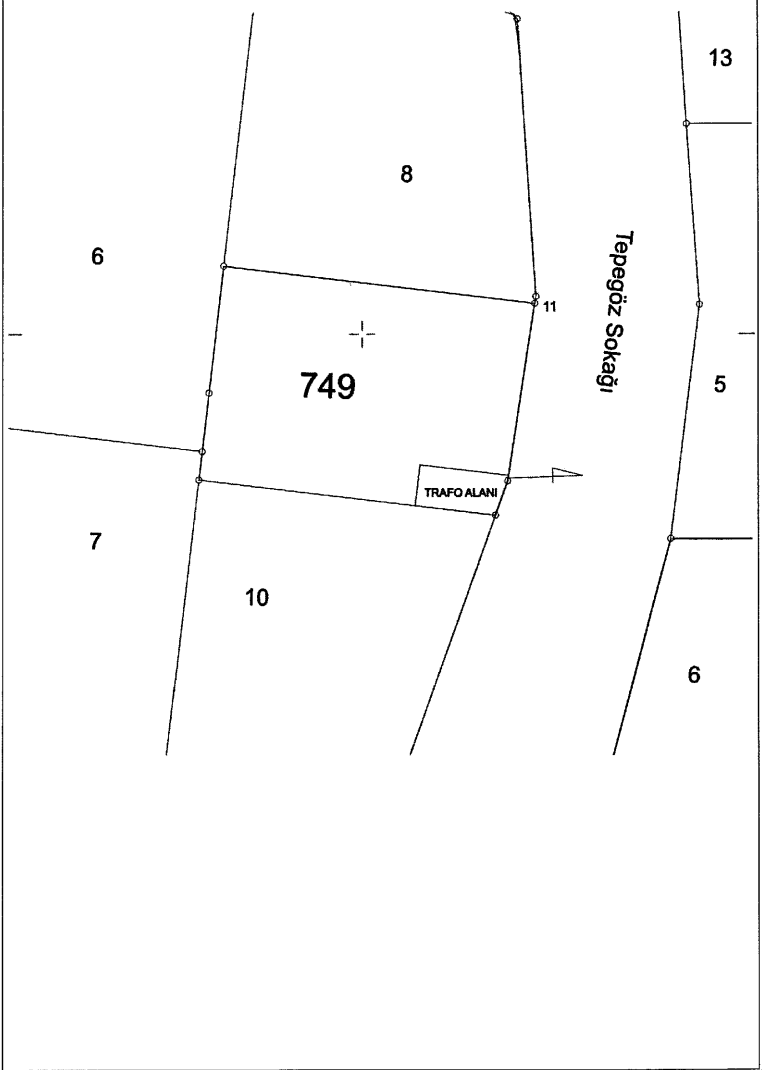

SIRA NO	İLİ	İLÇESİ	KÖY/MAHALLE	ADA NO	PARSEL NO	TAPU ALANI (m²)	İSTİMLAK ALANI (m²)
	İSTANBUL	SİLİVRİ	ORTAKÖY	749	9	1000.00	52.92

4554700.000

363600.000

TÜRKİYE ELEKTRİK DAĞITIM AŞ	1 ADET TRAFİK BİNASI	ÖLÇEK 1:12.000	KOORDİNAT SİSTEMİ : ITRF96 3° DİLİM NO: 30