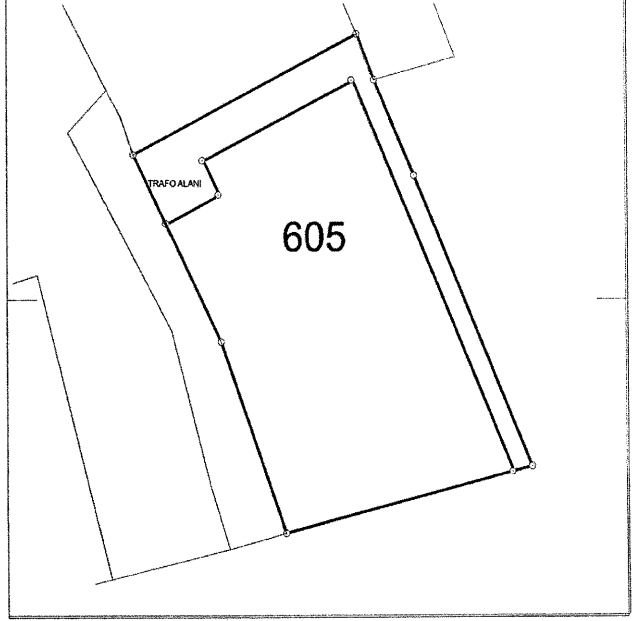

SIRA NO	İL	İLÇESİ	KÖYMAHALLE	ADA NO	PARSEL NO	TAPU ALANI (m²)	İSTİMLAK ALANI (m²)
1	İSTANBUL	SARİYER	SARİYER	805	170	728.09	134.69

4559200.000

TÜRKİYE ELEKTRİK DAĞITIM A.Ş.	1 ADET TRAFİO BİNASI	ÖLÇEK 1/2 000	KOORDİNAT SİSTEMİ - ITRF96 3° DLM NO: 30