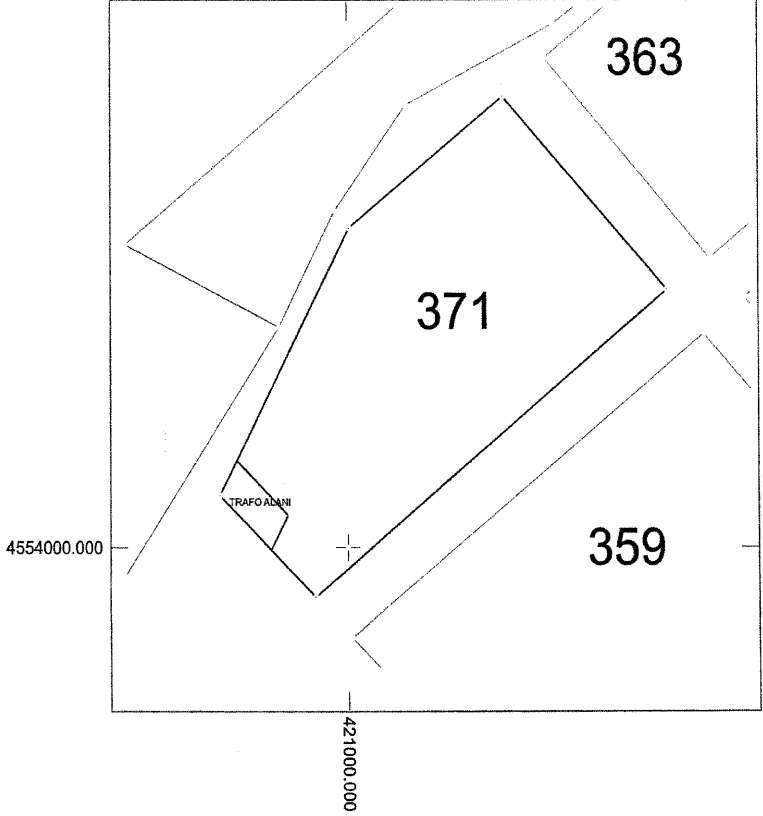

30 Eylül 2021

Recep Tayyip ERDOĞAN
CUMHURBAŞKANI

30/9/2021 TARİHLİ VE 4552 SAYILI CUMHURBAŞKANI KARARININ EKİ HARİTALAR

SIRA NO	İLİ	İLÇESİ	KOY/MAHALLE	ADA NO	PARSEL NO	TAPU ALANI (m ²)	İSTİMLAK ALANI (m ²)
1	İSTANBUL	SARIYER	İSTİNYE	230	10	795.09	50.90

TÜRKİYE ELEKTRİK DAĞITIM A.Ş.	1 ADET TRAFO BİNASI	ÖLÇEK 1 / 2 000	KOORDİNAT SİSTEMİ : ITRF96 3' DİLİM NO: 30
-------------------------------	---------------------	--------------------	---

SIRA NO	İLİ	İLÇESİ	KÖY/MAHALLE	ADA NO	PARSEL NO	TAPU ALANI (m ²)	İSTİMLAK ALANI (m ²)
1	İSTANBUL	SARİYER	İSTİNYE	371	1	2080.00	52.23

TÜRKİYE ELEKTRİK DAĞITIM A.Ş.	1 ADET TRAFİKO BİRİMİ	ÖLÇEK 1 / 2.000	KOORDİNAT SİSTEMİ : ITRF96 3° DÜZLEM NO: 30
-------------------------------	-----------------------	--------------------	--

SIRA NO	İL	İLÇESİ	KÖYMAHALLE	ADA NO	PARSEL NO	TAPU ALANI (m ²)	İSTİMLAK ALANI (m ²)
1	İSTANBUL	SARİYER	SARİYER	805	170	728.09	134.69