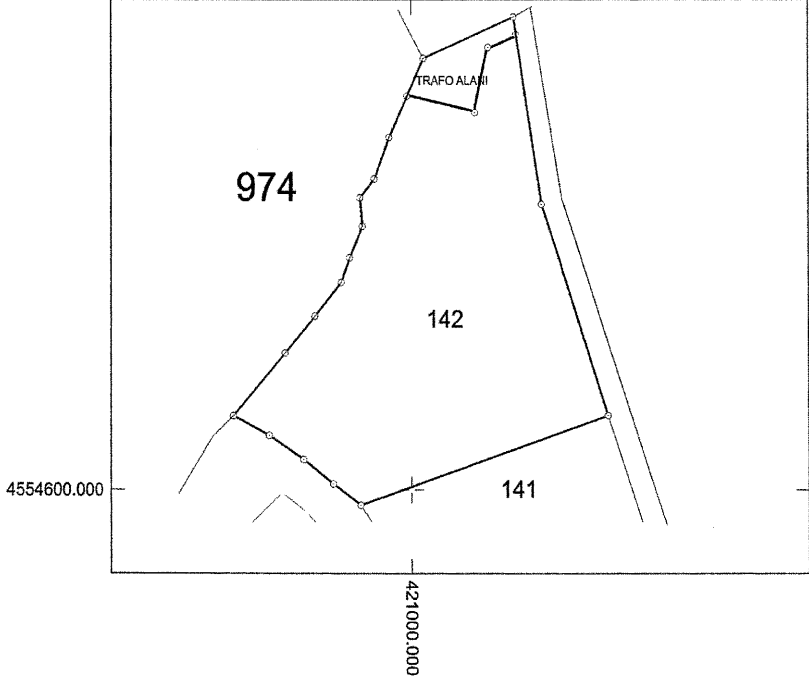

SIRA NO	İL	İLÇESİ	KÖY/MAHALLE	ADA NO	PARSEL NO	TAPU ALANI (m²)	İSTİMLAK ALANI (m²)
1	İSTANBUL	SARIYER	YENİKÖY	974	142	3040.00	148.80

TÜRKİYE ELEKTRİK DAĞITIM A.Ş.	1 ADET TRAFİKO BİNASI	ÖLÇEK 1 / 2 000	KOORDİNAT SİSTEMİ : ITRF98 3° DİLM NO: 30