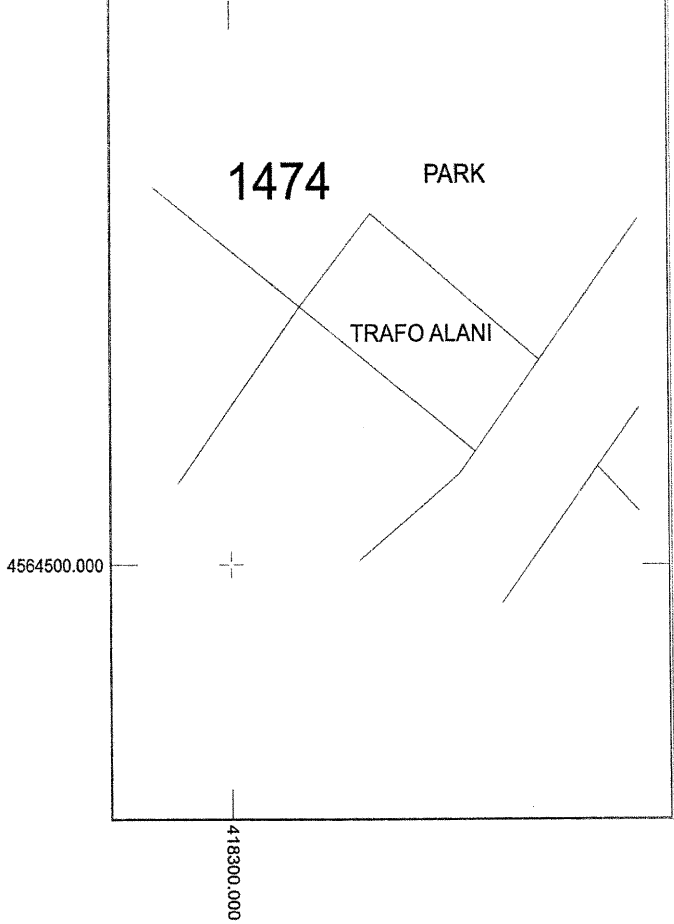

SIRA NO	İLİ	İLÇESİ	KÖY/MAHALLE	ADA NO	PARSEL NO	TAPU ALANI (m²)	İSTİMLİK ALANI (m²)
1	İSTANBUL	SARİYER	LISKIARU	1474	15	211.66	211.66

TÜRKİYE ELEKTRİK DAĞITIM A.Ş.	1 ADET TRAFİKO BİNASI	ÖLÇEK 1/2.000	KOORDİNAT SİSTEMİ : ITRF95 3° DLJN NO: 30