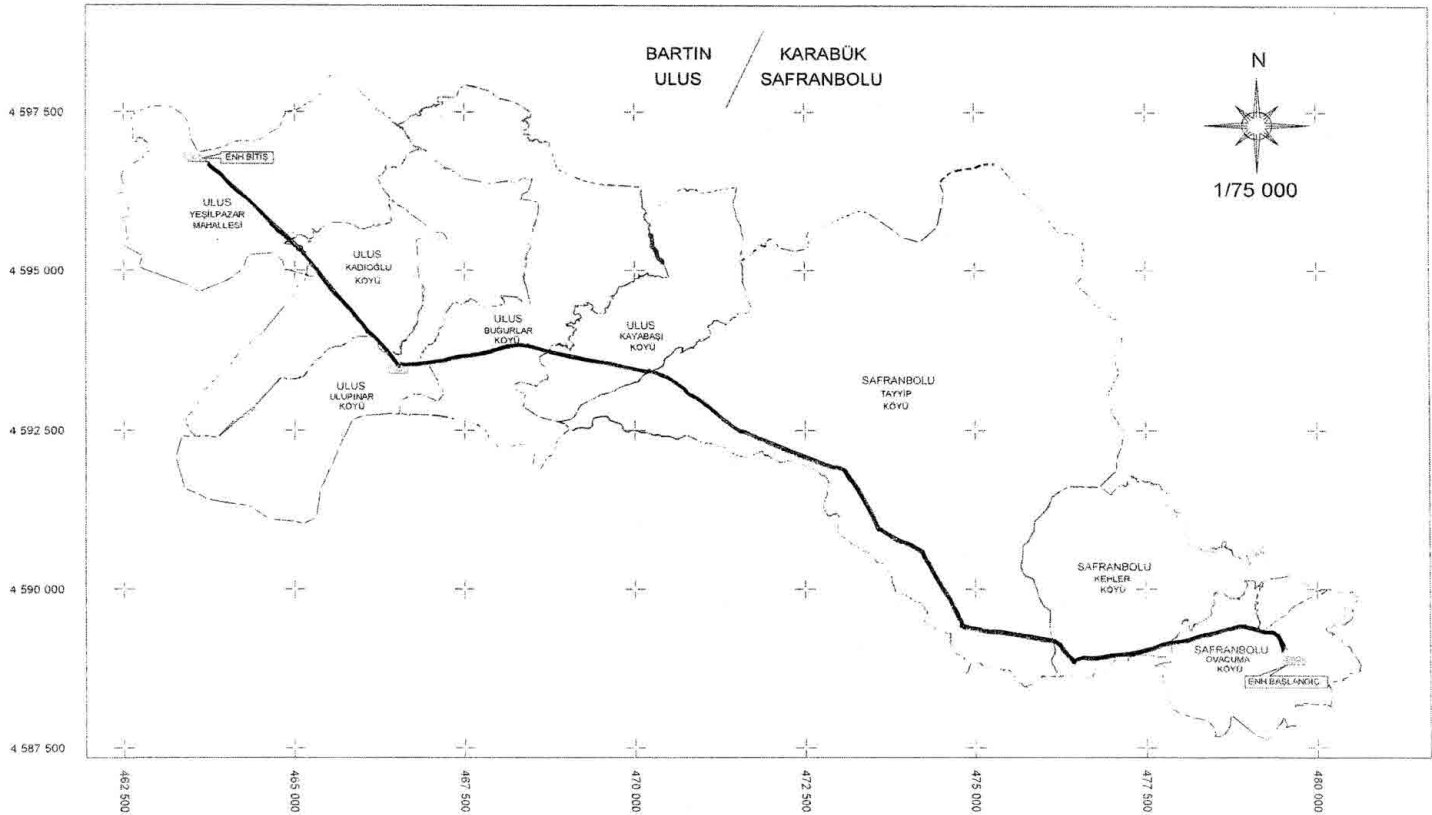

TÜRKİYE ELEKTRİK DAĞITIM A.Ş.
BAŞKENT ELEKTRİK DAĞITIM A.Ş.

— ENERJİ NAKİL HATTI
— TRAFYO YERİ
— YER ALTI GÜZERGAHI

ABDİPAŞA DM - OVACUMA DM ENH
KAMULAŞTIRMA YAPILACAK GÜZERGAH

İL: KARABÜK
İLÇE: SAFRANBOLU
KÖY: OVACUMA, KEŞLER, TAYYIP
İL: BARTIN
İLÇE: ULUŞ
KÖY: KAYABAŞI, BUCURLAR, ULUPINAR, KADIĞÖLÜ
MAHALLE: YEŞİLPAZAR