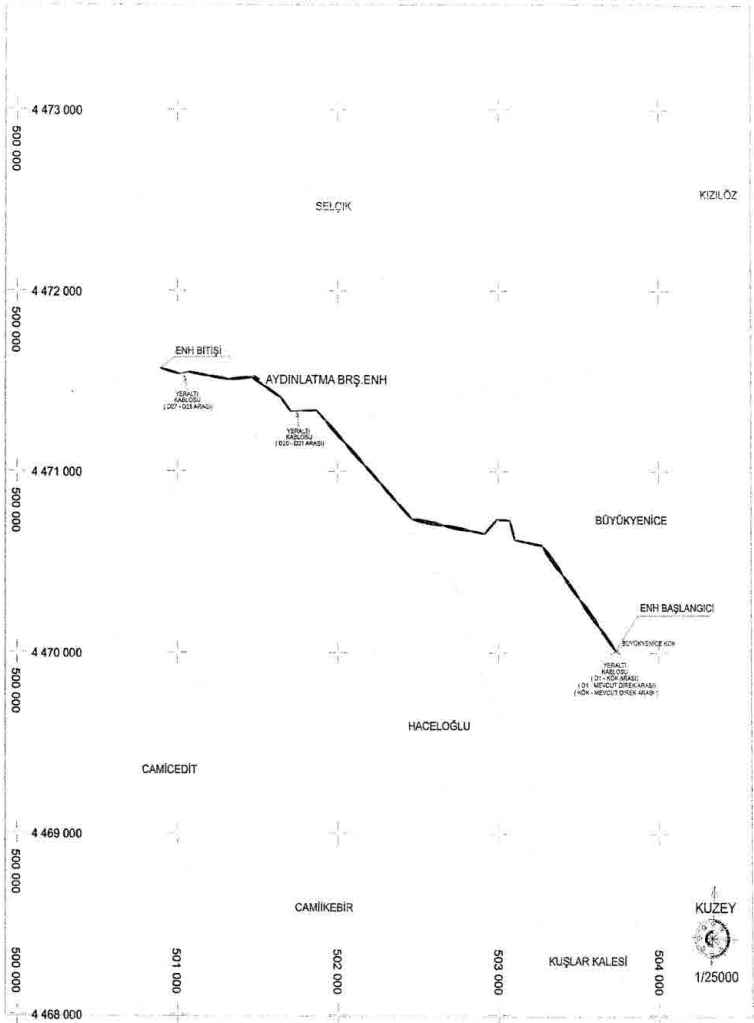

TÜRKİYE ELEKTRİK DAĞITIM A.Ş.	ENERJİ NAKİL HATTI	OSMANELİ BÜYÜKYENİCE KÖY SELÇİK KÖY	İL : BİLEÇK	DATUM : EDSB
OSMANGAZİ ELEKTRİK DAĞITIM A.Ş.	ENERJİ NAKİL HATTI	ENERJİ NAKİL HATTI	İLÇESİ : OSMANELİ	DİLİM NO : 30
TRAFİKO-DAĞITIM MERKEZLERİ	KAVRULU	KAVRULU	KÖY : BÜYÜKYENİCE SELÇİK	DİLİM GENİŞLİĞİ : 3
		KANULAŞTIRMA YAPILACAK GÜZERGAH