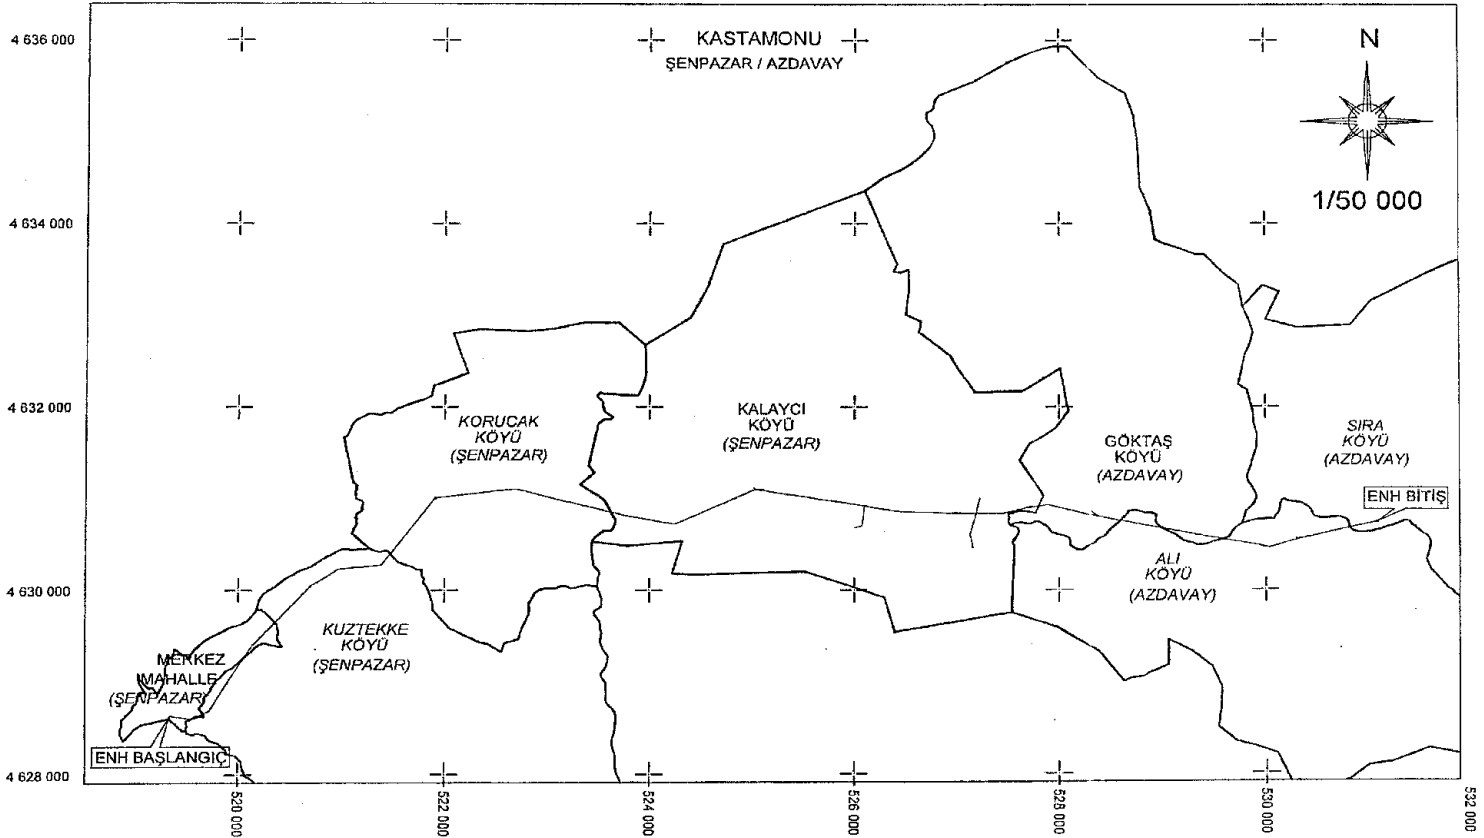

TÜRKİYE ELEKTRİK DAĞITIM A.Ş.
BAŞKENT ELEKTRİK DAĞITIM A.Ş.

— ENERJİ NAKİL HATTI
— YER ALTI GÜZERGAHI

ŞENPAZAR DM - VALAY KÖK ENERJİ NAKİL HATTI
KAMULAŞTIRMA YAPILACAK GÜZERGAH

İL: KASTAMONU
İLÇE: AZDAVAY, ŞENPAZAR
KÖY: ŞENPAZAR / KUZTEKKE, KORUCAK, KALAYCI,
KÖY: AZDAVAY / GÖKTAŞ, ALI, SIRA
MAH: ŞENPAZAR / MERKEZ

DATUM: ED50
D.NO:38
ÖLÇİM GENİŞLİĞİ:6°