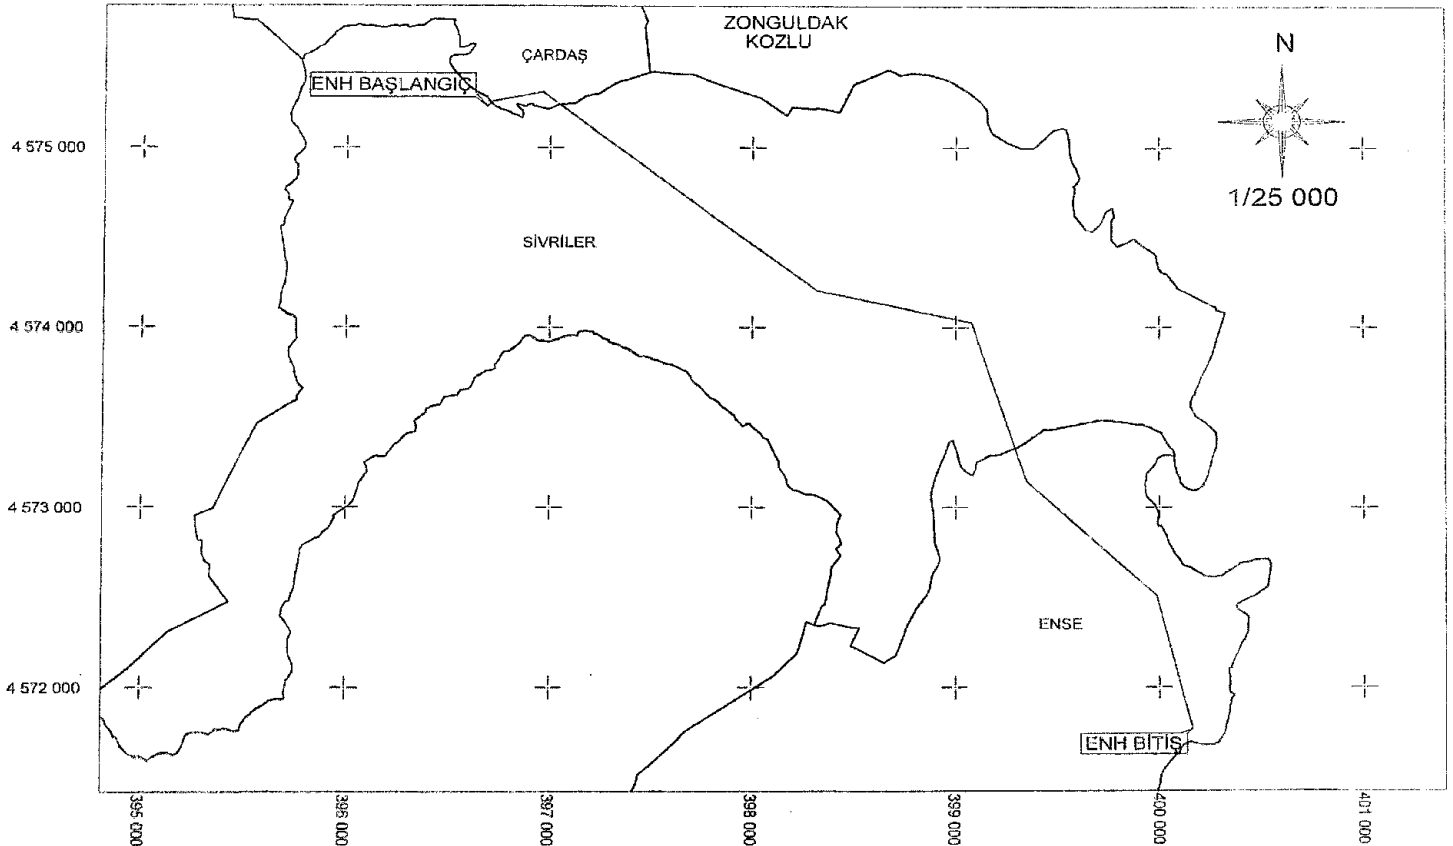

CUMHURBAŞKANI KARARI

Karar Sayısı: 3993

Ekli liste ile haritalarda kamulaştırma bilgileri ve güzergâhları gösterilen enerji nakil hatlarının yapımı amacıyla söz konusu güzergâhlara isabet eden taşınmazlarda elektrik dağıtım tesis yerlerinin mülkiyet şeklinde, hat emniyet sahalarının ise irtifak hakkı kurulmak suretiyle Türkiye Elektrik Dağıtım Anonim Şirketi Genel Müdürlüğü tarafından acele kamulaştırılmasına, 2942 sayılı Kamulaştırma Kanununun 27 nci maddesi gereğince karar verilmiştir.

19 Mayıs 2021

Recep Tayyip ERDOĞAN
CUMHURBAŞKANI

**19/5/2021 TARİHLİ VE 3993 SAYILI CUMHURBAŞKANI KARARININ EKİ
LİSTE VE HARİTALAR**

SIRA NO	ENH ADI	UZUNLUĞU (m)	İSTİMLAK ALANI (m ²)	İRTİFAK ALANI (m ²)
1	Sivrilere KÖK-Ayvatlar KÖK Enerji Nakil Hattı	5.400,68	538,51	93.466,42
2	Hanköy KÖK-Ortaköy KÖK Enerji Nakil Hattı	3.428,49	404,8	58.340,58
3	Osmaneli Büyükyenice KÖK Selçik Enerji Nakil Hattı	3.651,47	300,94	48.070,66
4	Abdipaşa DM-Ovacuma DM Enerji Nakil Hattı	20.204,2	1.883,26	372.650,95
5	Şenpazar DM-Valay KÖK Enerji Nakil Hattı	14.359,94	1.592,32	251.989,82
6	Uzunöz KÖK-Karadonu Grubu Enerji Nakil Hattı	23.464,92	2.290,9	329.423,38