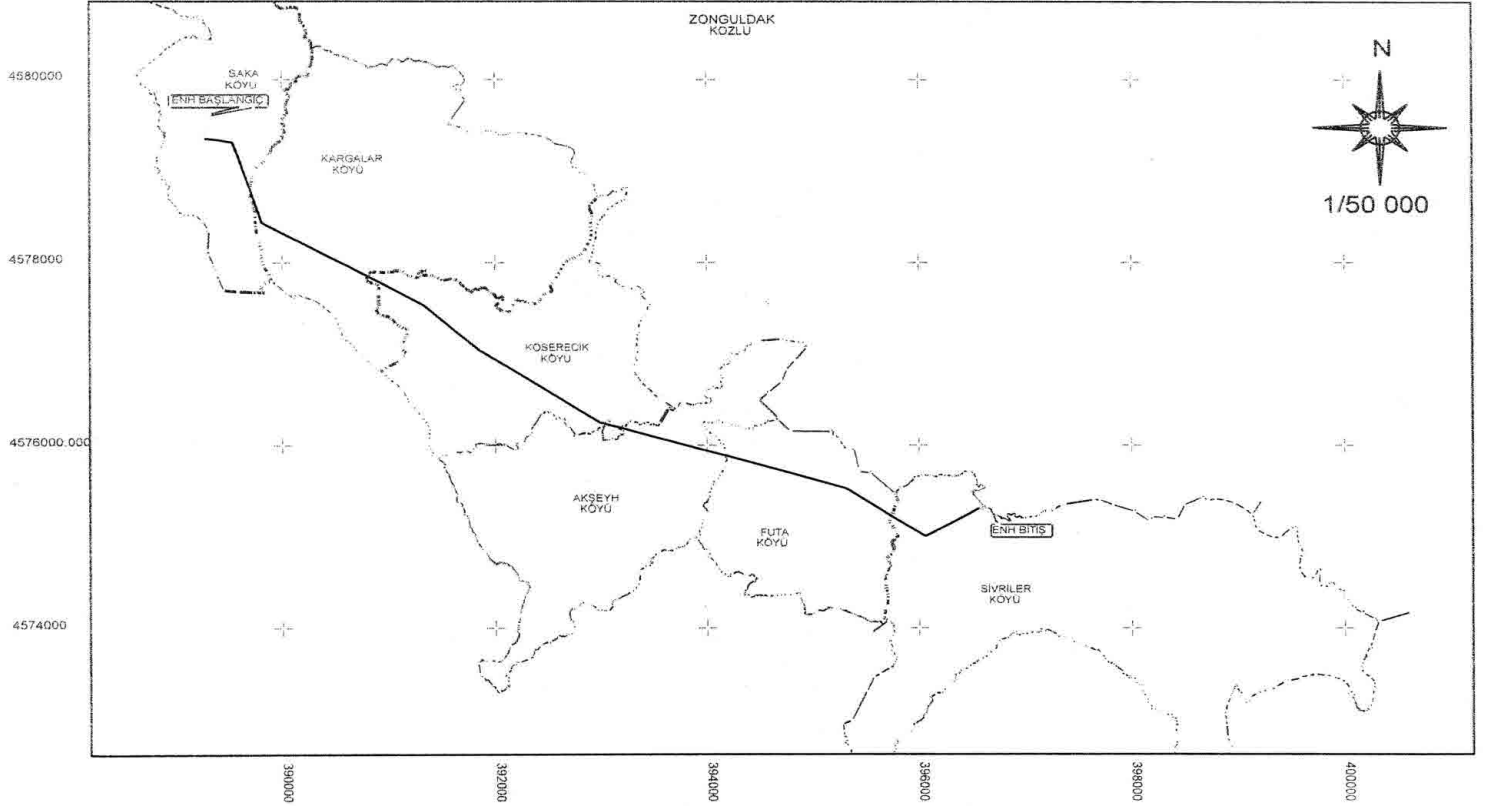

TÜRKİYE ELEKTRİK DAĞITIM A.Ş.
BAŞKENT ELEKTRİK DAĞITIM A.Ş.

— ENERJİ NAKİL HATTI
- - - - - YER ALTI GÜZERGAHI

SAKA KÖYÜ—SİVRİLER KÖYÜ
KAMULAŞTIRMA YAPILACAK GÜZERGAH

İLİ ZONGULDAK
İLÇE KOZLU
KÖY: SAKA, KARGALAR, KÖSERECK, AKSEYH
FUTA, SİVRİLER

DATUM: ED50
D.NO:36
DİLİM GENİŞLİĞİ:6°