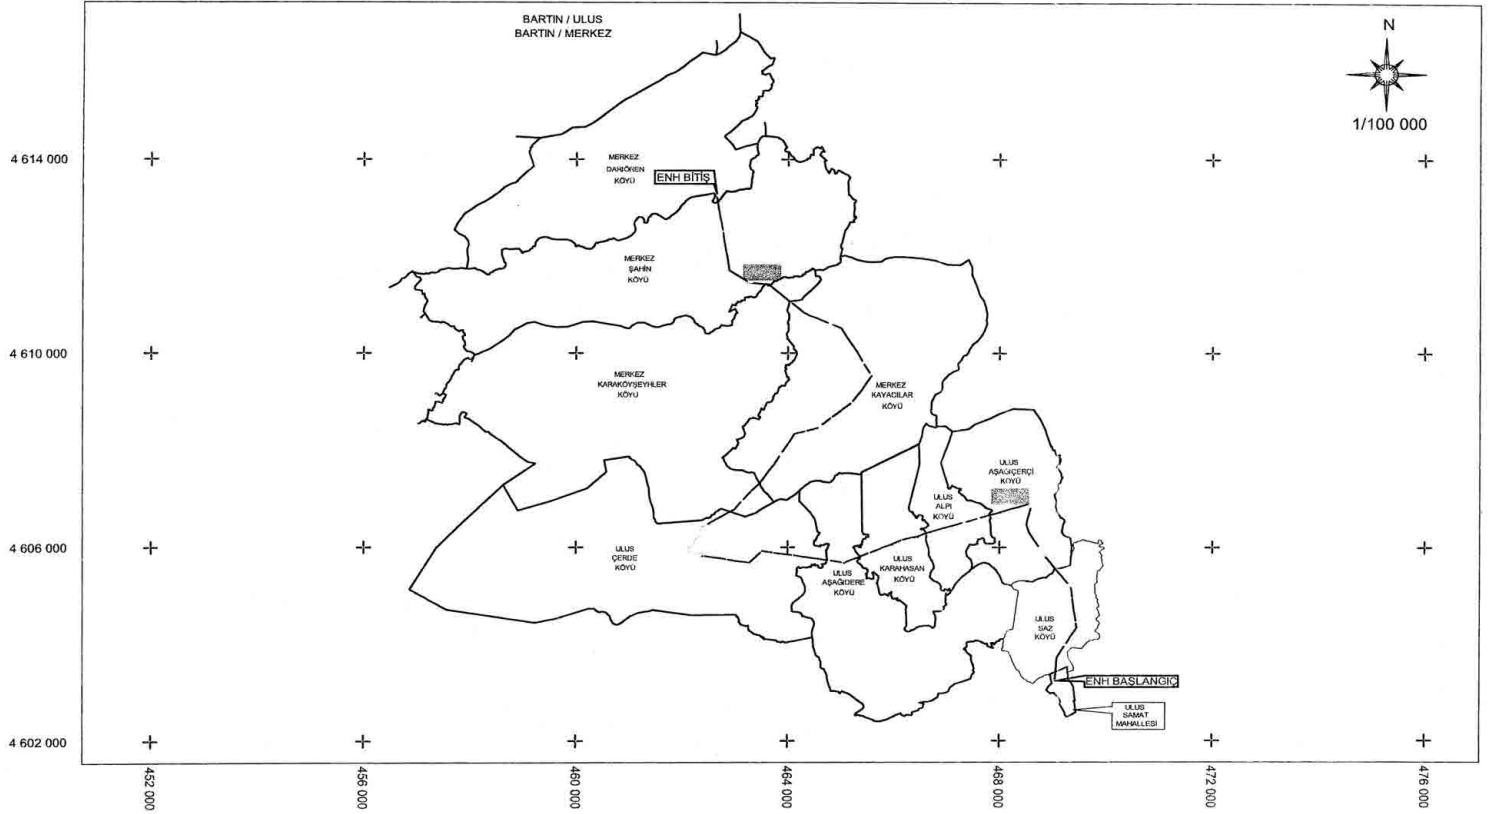

TÜRKİYE ELEKTRİK DAĞITIM A.Ş.
BAŞKENT ELEKTRİK DAĞITIM A.Ş.

— ENERJİ NAKİL HATTI
TRAFO YERİ
- - - YER ALTI GÜZERGAHI

SAMAT KÖK - ŞAHİN KÖK ENH
KAMULAŞTIRMA YAPILACAK GÜZERGAH

İL: BARTIN
İLÇE: ULUS
KÖY: SAZ, AŞAĞIÇERÇİ, ALPI, KARAHASAN, AŞAĞIDERE, ÇERDE
MAH.: SAMAT
İL: BARTIN
İLÇE: MERKEZ
KÖY: KARAKÖYŞEYHLER, KAYACILAR, ŞAHİN, DARIOREN

DATUM: ED50
D.NO:36
DİLİM GENİŞLİĞİ: 6'