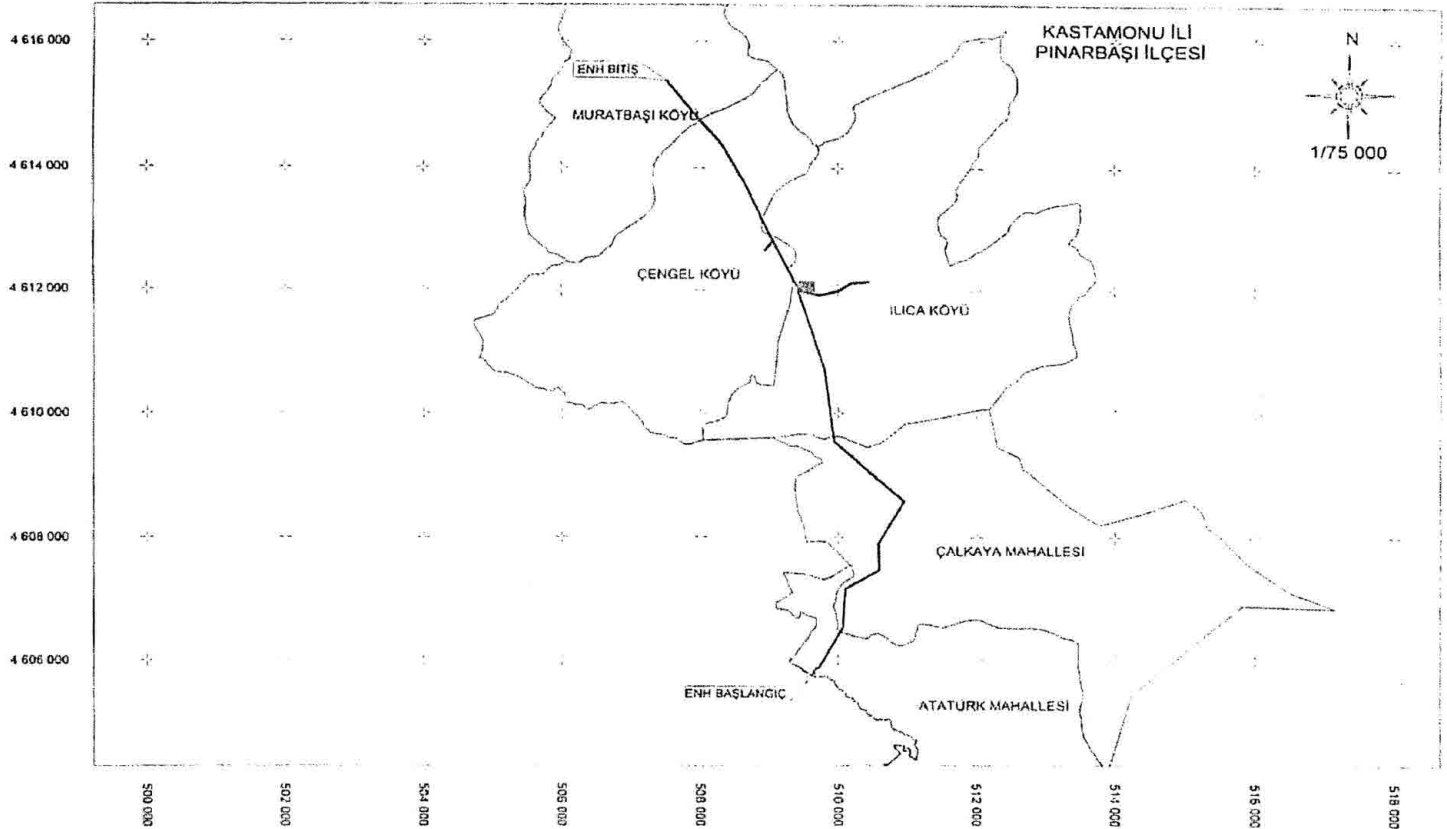

İLİ ZONGULDAK
İLÇE KOZLU
KÖY: SAKA, KARGALAR, KÖSERECK, AKSEYH
FUTA, SİVRİLER

DATUM: ED50
D.NO:36
DİLİM GENİŞLİĞİ:6°

TÜRKİYE ELEKTRİK DAĞITIM A.Ş.
BAŞKENT ELEKTRİK DAĞITIM A.Ş.

ENERJİ NAKİL HATTI
TRAFO YERİ

— ENERJİ NAKİL HATTI
 TRAFO YERİ
 - - - YER ALTI GÜZERGAHI

SAMAT KÖK - ŞAHİN KÖK ENH
KAMULAŞTIRMA YAPILACAK GÜZERGAH

İL: BARTIN
İLÇE: ULUS
KÖY: SAZ, AŞAĞIÇERÇİ, ALPI, KARAHASAN, AŞAĞIDERE, ÇERDE
MAH.: SAMAT
İL: BARTIN
İLÇE: MERKEZ
KÖY: KARAKÖYŞEYHLER, KAYACILAR, ŞAHİN, DARIOREN