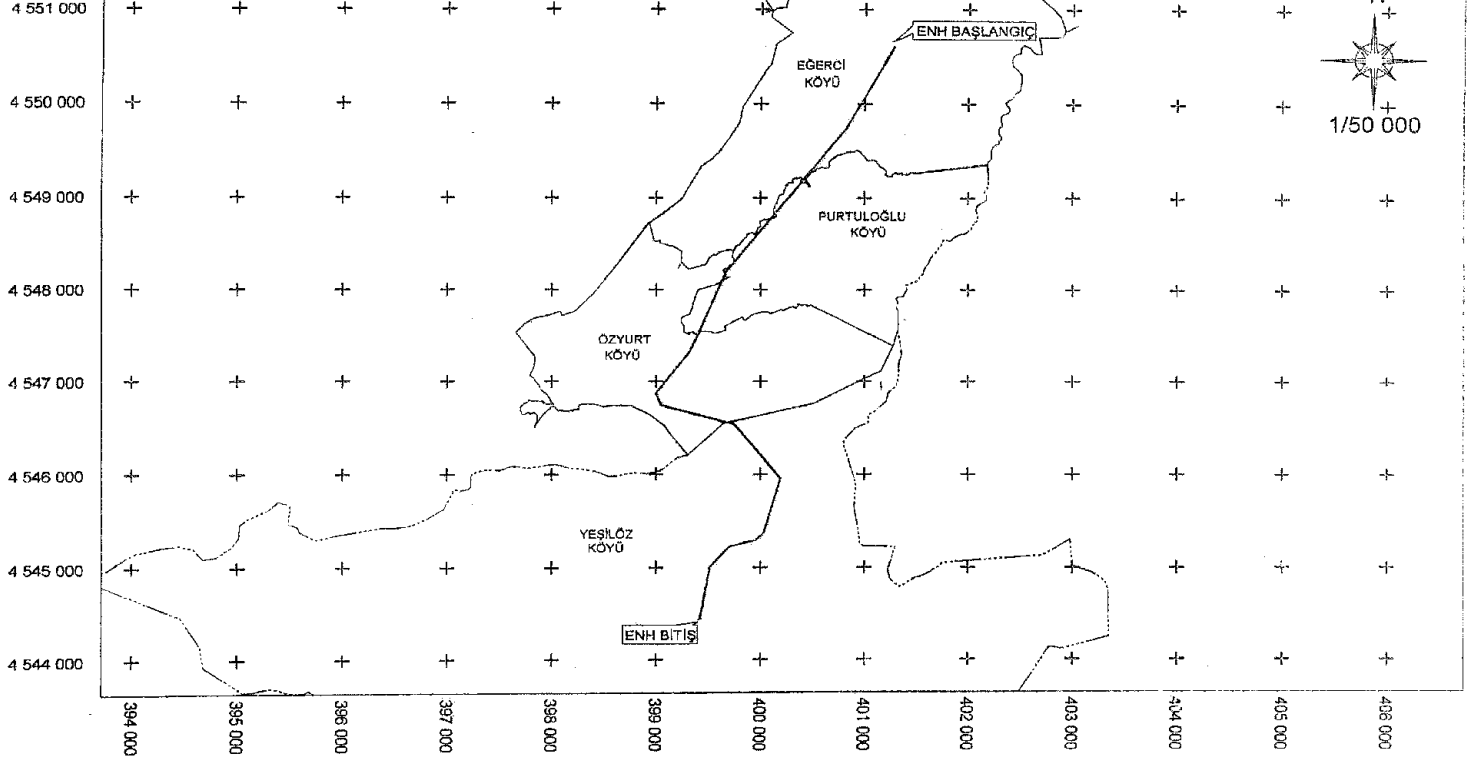

CUMHURBAŞKANI KARARI

Karar Sayısı: 3990

Zonguldak, Kastamonu ve Bartın illerinde tesis edilmesi planlanan ve ekli liste ile haritalarda kamulaştırma bilgileri ve güzergâhları gösterilen enerji nakil hatlarının yapımı amacıyla söz konusu güzergâhlara isabet eden taşınmazlarda elektrik dağıtım tesis yerlerinin mülkiyet şeklinde, hat emniyet sahalarının ise irtifak hakkı kurulmak suretiyle Türkiye Elektrik Dağıtım Anonim Şirketi Genel Müdürlüğü tarafından acele kamulaştırılmasına, 2942 sayılı Kamulaştırma Kanununun 27 nci maddesi gereğince karar verilmiştir.

19 Mayıs 2021

Recep Tayyip ERDOĞAN
CUMHURBAŞKANI

19/5/2021 TARİHLİ VE 3990 SAYILI CUMHURBAŞKANI KARARININ EKİ

LİSTE VE HARİTALAR

SIRA NO	ENH ADI	UZUNLUĞU (m)	İSTİMLAK ALANI (m²)	İRTİFAK ALANI (m²)
1	Eğerci DM-Yeşilöz Enerji Nakil Hattı	7.956,20	810,03	153.228,10
2	Saka KÖK-Sivrilir KÖK Enerji Nakil Hattı	9.460,21	862,88	191.586,85
3	Pınarbaşı DM-Muratbaşı KÖK Enerji Nakil Hattı	12.462,63	1.373,29	210.951,02
4	Samat KÖK-Şahin KÖK Enerji Nakil Hattı	21.365,30	2.948,89	361.385,87

ZONGULDAK / DEVREK

TÜRKİYE ELEKTRİK DAĞITIM A.Ş.
BAŞKENT ELEKTRİK DAĞITIM A.Ş.

ENERJİ NAKİL HATTI
YER ALTI GÜZERGAHI

EGERCİ DM - YEŞİLOZ ENH
KAMULAŞTIRMA YAPILACAK GÜZERGAH

İL: ZONGULDAK
İLÇE: DEVREK
KÖY: EGERCİ, PURTULOĞLU, ÖZYURT, YEŞİLOZ

DATUM: ED50
D.NO:36
ÖLÇİM GENİŞLİĞİ:6