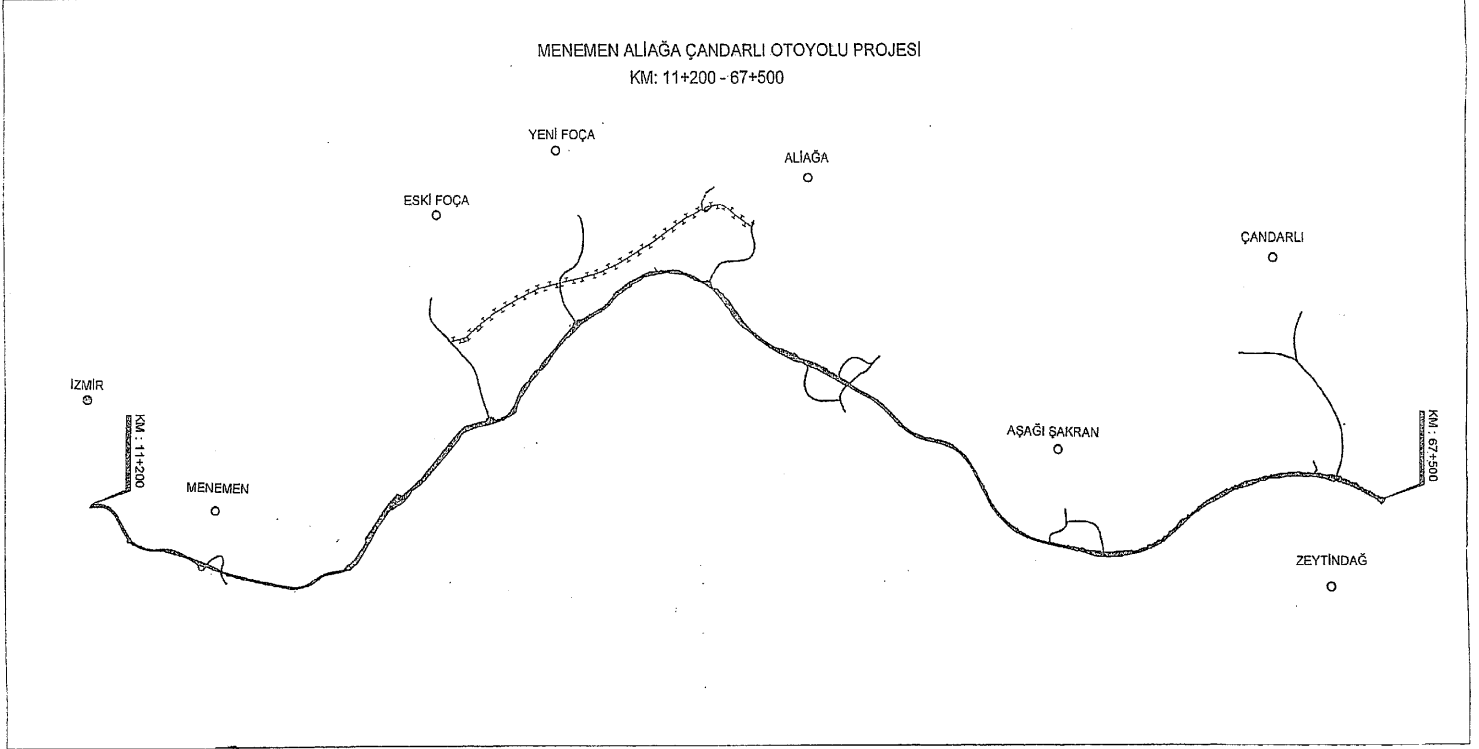

MENEMEN ALIĞA ÇANDARLI OTOYOLU PROJESİ
KM: 11+200 - 67+500

MENEMEN-ALIAĞA-ÇANDARLI OTOYOLU PROJESİ KAPSAMINDA
KAMULAŞTIRMA KANUNUNUN 27. MADDESİ UYARINCA KAMULAŞTIRILACAK PARSEL LİSTESİ
KM = 11+200.00 - 67+500.00