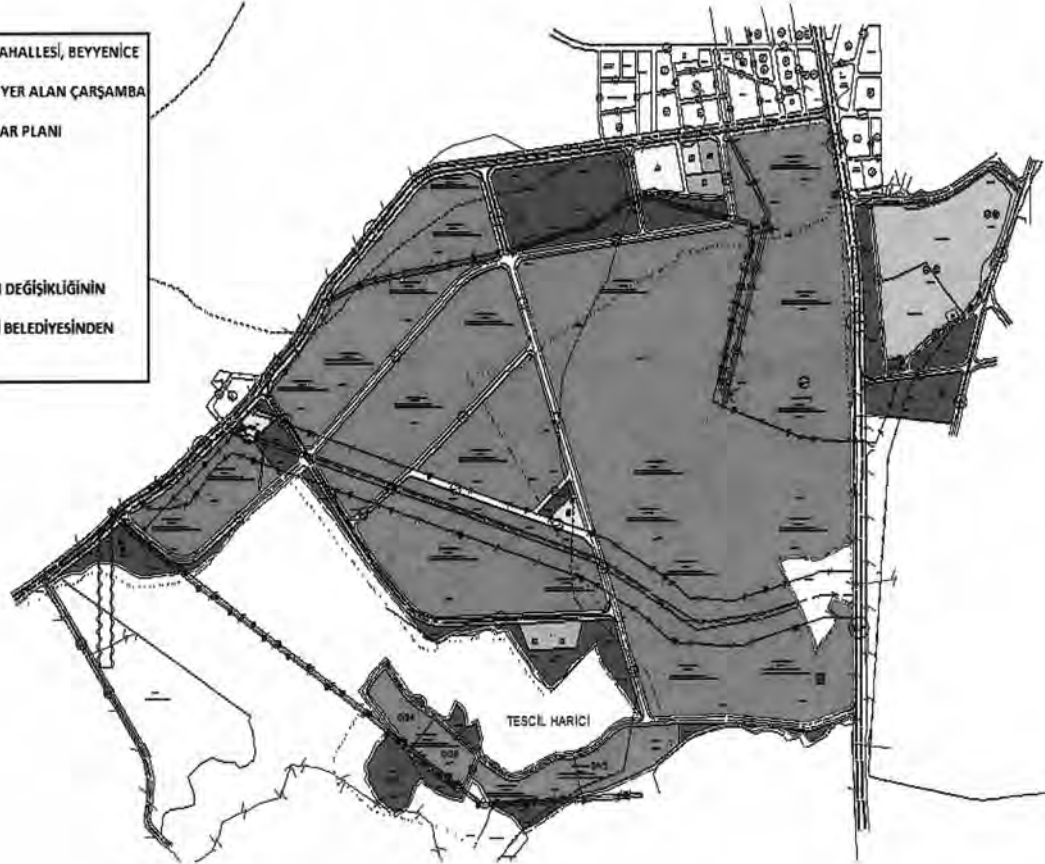

PLAN ADI : SAMSUN İLİ, ÇARŞAMBA İLÇESİ, ÜÇKÖPRÜ MAHALLESİ, BEYYENİCE
KÖYÜ VE SEFALİ KÖYÜ SINIRLARI İÇERİSİNDE YER ALAN ÇARŞAMBA
ŞEKER FABRİKASI ALANINA İLİŞKİN NAZIM İMAR PLANI
DEĞİŞİKLİĞİ

İLİ : SAMSUN

İLÇESİ : ÇARŞAMBA

AÇIKLAMA : ONAYLI 1/5.000 ÖLÇEKLİ NAZIM İMAR PLANI DEĞİŞİKLİĞİNİN
KÜÇÜLTÜLMÜŞ HALİDİR. DETAYLI BİLGİ İLGİLİ BELEDİYESİNDEN
TEMİN EDİLEBİLİR.

PLAN ADI : SAMSUN İLİ, ÇARŞAMBA İLÇESİ, ÜÇKÖPRÜ MAHALLESİ, BEYENİCE
KÖYÜ VE SEFALİ KÖYÜ SINIRLARI İÇERİSİNDE YER ALAN ÇARŞAMBA
ŞEKER FABRİKASI ALANINA İLİŞKİN UYGULAMA İMAR PLANI
DEĞİŞİKLİĞİ

İLİ : SAMSUN

İLÇESİ : ÇARŞAMBA

AÇIKLAMA : ONAYLI 1/1.000 ÖLÇEKLİ UYGULAMA İMAR PLANI DEĞİŞİKLİĞİNİN
KÜÇÜLTÜLMÜŞ HALİDİR. DETAYLI BİLGİ İLGİLİ BELEDİYESİNDEN
TEMİN EDİLEBİLİR.