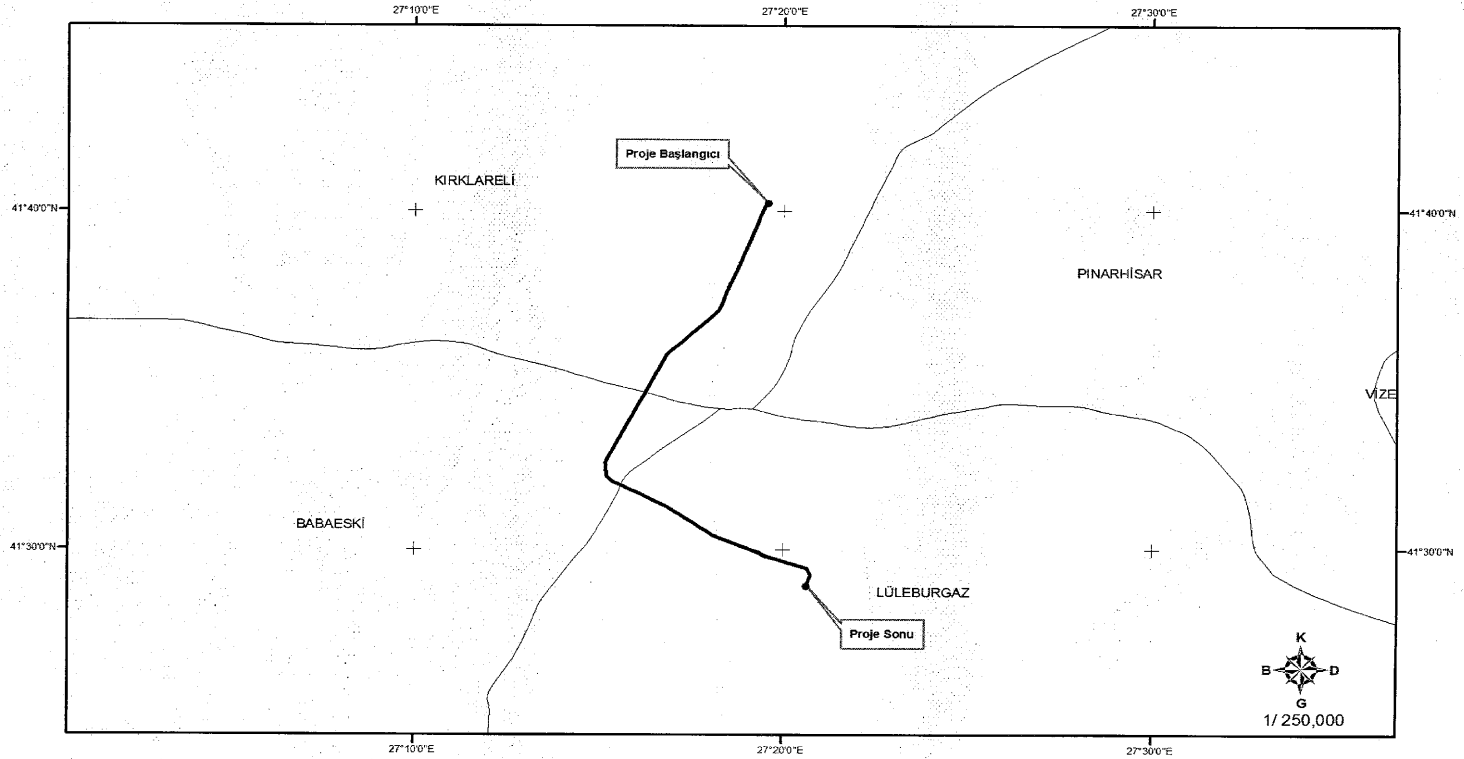

# 3/6/2015 TARİHLİ VE 2015/7831 SAYILI KARARNAMENİN EKİ HARİTA

TÜRKİYE ELEKTRİK İLETİM A.Ş.

380 KV SEDKO DGKÇS GIS TM-(HAMİTABAT DGKÇS-ALİBEYKÖY TM E.İ. HATTINA) GİRİŞ-ÇIKTI EİHİÇİN  
ACELE KAMULAŞTIRMA YAPILACAK SAHA