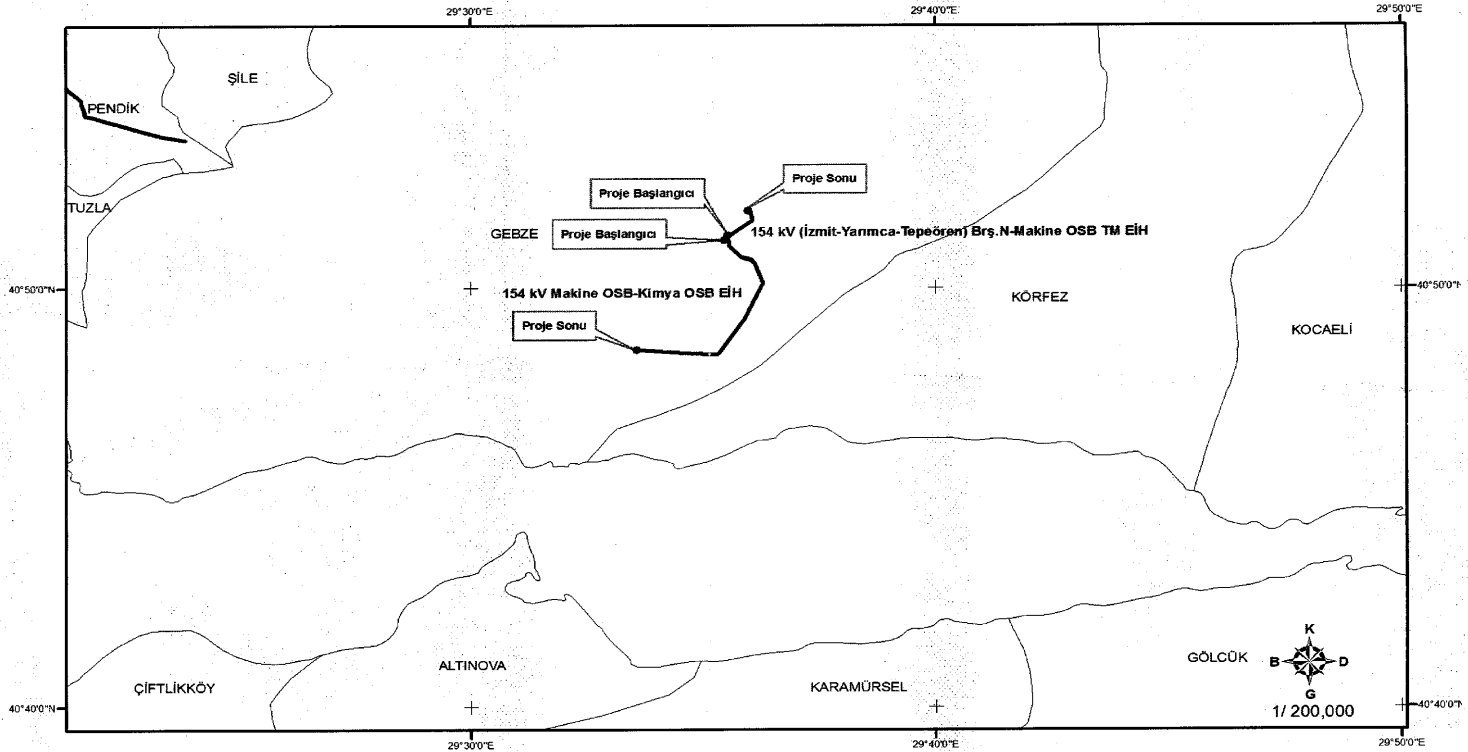

3/6/2015 TARİHLİ VE 2015/7829 SAYILI KARARNAMENİN EKİ HARİTA

TÜRKİYE ELEKTRİK İLETİM A.Ş.

154 kV MAKİNE OSB İRTİBAT HATLARI İÇİN
ACELE KAMULAŞTIRMA YAPILACAK SAHA

PROJE NO: 12.D.03.0360