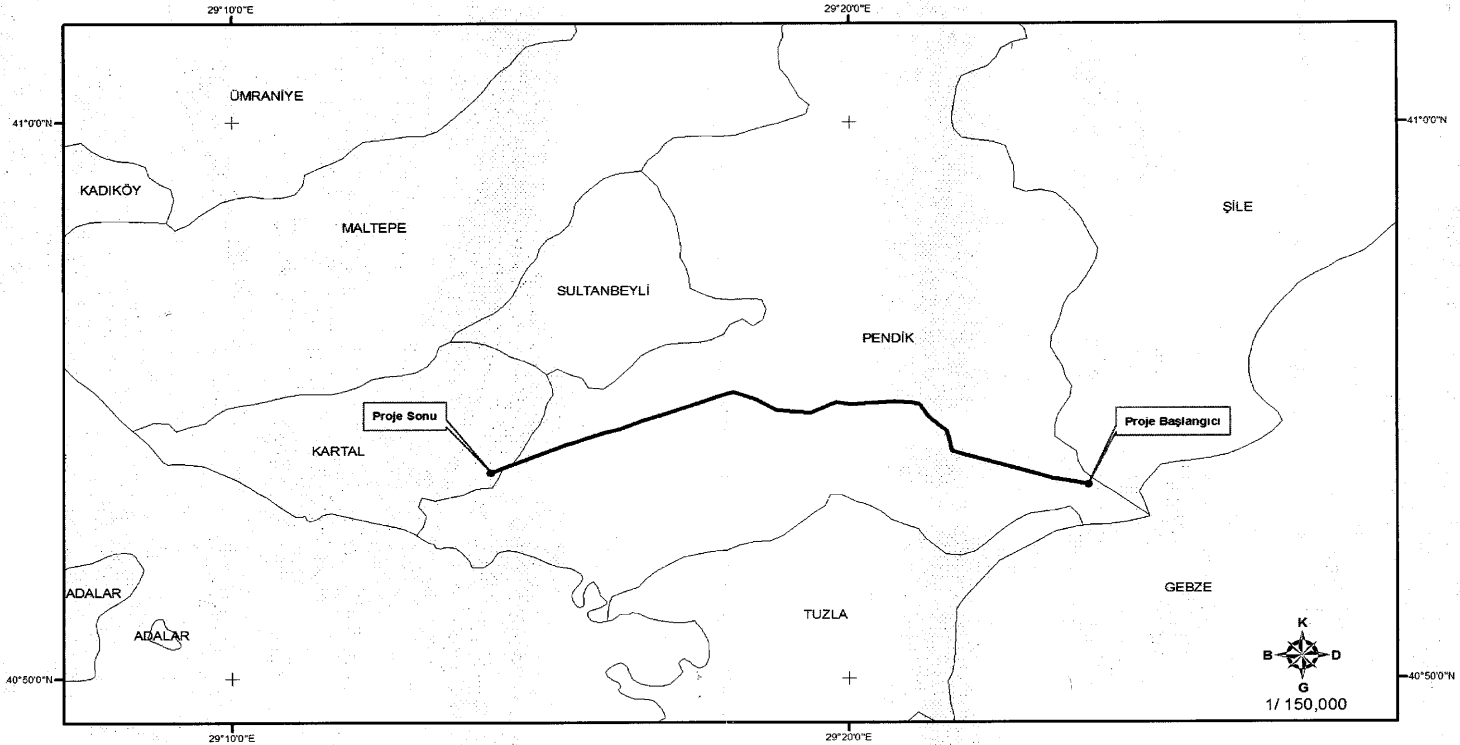

22/5/2015 TARİHLİ VE 2015/7808 SAYILI KARARNAMENİN EKİ HARİTA

TÜRKİYE ELEKTRİK İLETİM A.Ş.

380 kV TEPEÖREN-KURTÖY-KARTAL (YENİLEME) EİH İÇİN
ACELE KAMULAŞTIRMA YAPILACAK SAHA

PROJE NO: 09.D.03.0110