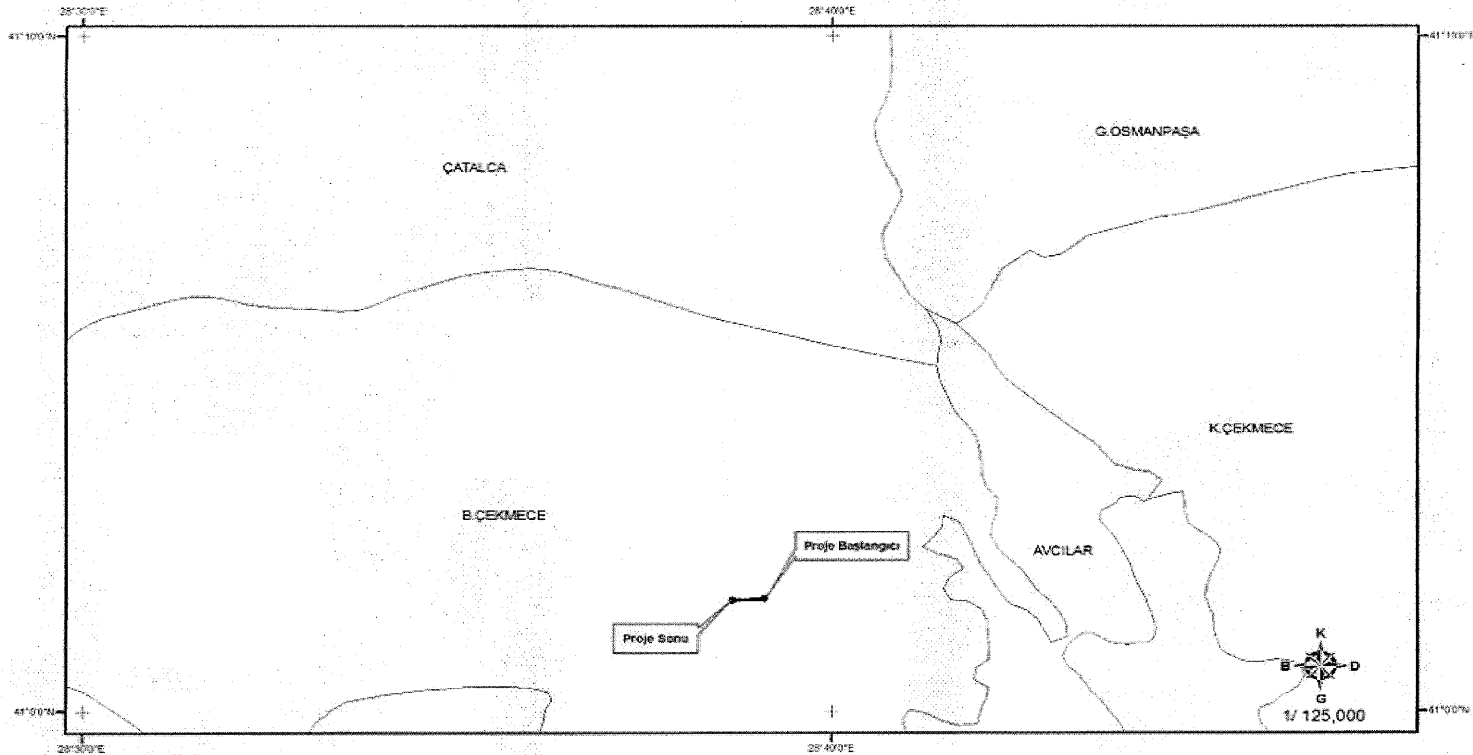

22/5/2015 TARİHLİ VE 2015/7807 SAYILI KARARNAMENİN EKİ HARİTA

TÜRKİYE ELEKTRİK İLETİM A.Ş.

154 kV (AMBARLI-KÜÇÜKKÖY) BRŞ.N-BEYLİKGÖZÜ 1-2 BİN 5 NÖ'LÜ ÖREK DEPLASMANI İÇİN
ACELE KAMULAŞTIRMA YAPILACAK SAHA