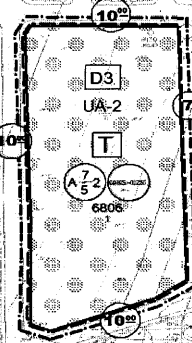

**İZMİR İLİ ÇEŞME İLÇESİ DALYAN MAHALLESİ
TAŞLIK MEVKİİ 6806 ADA 1 NOLU PARSEL
KORUMA AMAÇLI UYGULAMA İMAR PLANI DEĞİŞİKLİĞİ**

**GÖSTERİM
SINIRLAR**

- PLAN DEĞİŞİKLİĞİ ÖNAMA SINIRI
--- MÜLKİYET SINIRI

KENTSEL ALAN KULLANIMI

- T TERCİHLİ TURİZM VE KONUT YERLEŞME ALANI

KORUMA ALANLARI

- UA-2 YERLEŞİM AÇISINDAN UYGUN ALANLAR
D3 3. DERECE DOĞAL SİT ALANI

ULAŞIM

- 10²⁰ KENT İÇİ YOLLAR
7 YAYA VE SERVİS YOLLARI

PLAN ADI : İZMİR İLİ, ÇEŞME İLÇESİ, DALYAN MAHALLESİ
TAŞLIK MEVKİİ 6806 ADA 1 NO.LU PARSELE YÖNELİK
1/1.000 ÖLÇEKLİ KORUMA AMAÇLI
UYGULAMA İMAR PLANI DEĞİŞİKLİĞİ

İLİ : İZMİR
İLÇESİ : ÇEŞME
AÇIKLAMA : ONAYLI 1/1.000 ÖLÇEKLİ KORUMA AMAÇLI
UYGULAMA İMAR PLANI DEĞİŞİKLİĞİNİN
KÜÇÜLTÜLMÜŞ HALİDİR. DETAYLI BİLGİ İLGİLİ
BELEDİYESİNDEN ALINABİLİR.