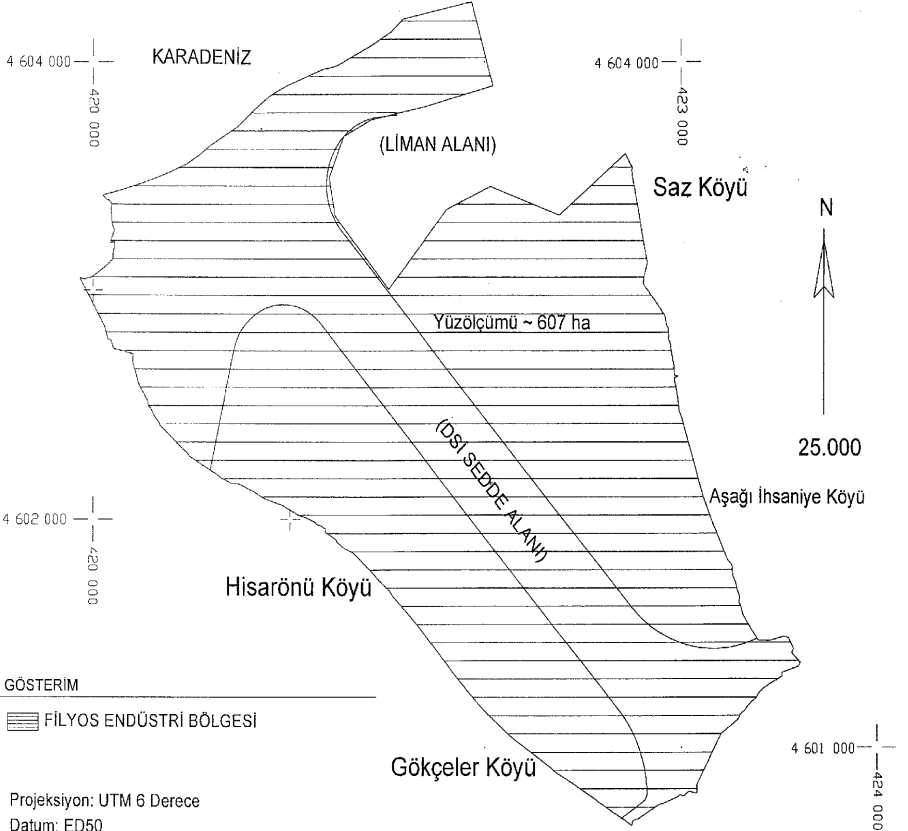

## FİLYOS ENDÜSTRİ BÖLGESİ

### GÖSTERİM

 FİLYOS ENDÜSTRİ BÖLGESİ

Projeksiyon: UTM 6 Derece

Datum: ED50

Dilim Orta Meridyeni: 33