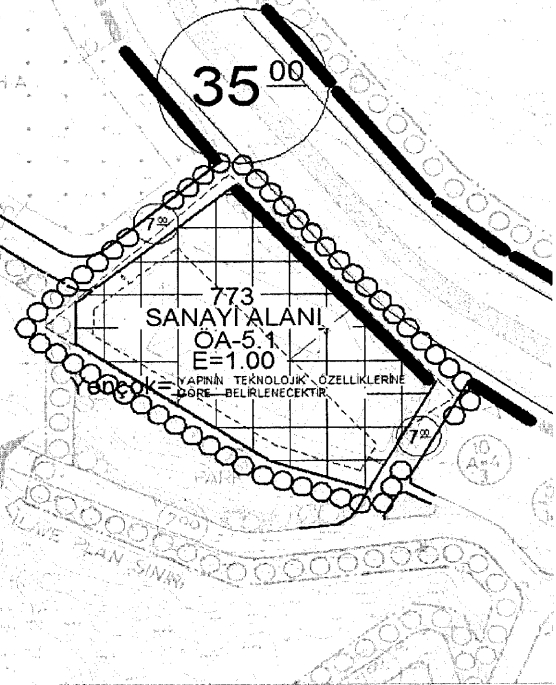

MANİSA İLİ KÖPRÜBAŞI İLÇESİ TAHTACI KÖYÜ 773 NO.LU PARSEL UYGULAMA İMAR PLANI DEĞİŞİKLİĞİ

GÖSTERİM SINIRLAR

○○○○ PLAN DEĞİŞİKLİĞİ ONAMA SINIRI

----- MÜLKİYET SINIRI

----- YAPI YAKLAŞMA SINIRI

KENTSEL ALAN KULLANIMI

□□□□ SANAYİ ALANI

YAPI YASAĞI YA DA SINIRLAMA GETİRİLEN ALANLAR

OA-5.1 ÖNLEMLİ ALAN

GELİŞME

GELİŞME

İLİME PLAN SINIRI

İLİ : MANİSA

İLÇESİ : KÖPRÜBAŞI

ADA / PARSEL : 773 NO.LU PARSEL.

PLAN ADI : MANİSA İLİ, KÖPRÜBAŞI İLÇESİ, TAHTACI KÖYÜ, 773 NO.LU PARSELE YÖNELİK 1/1.000 ÖLÇEKLİ UYGULAMA İMAR PLANI DEĞİŞİKLİĞİ.

AÇIKLAMA : ONAYLI İMAR PLANININ KÜÇÜLTÜLMÜŞ HALİDİR. DETAYLI BİLGİ İLGİLİ BELEDİYESİNDEN TEMİN EDİLEBİLİR.