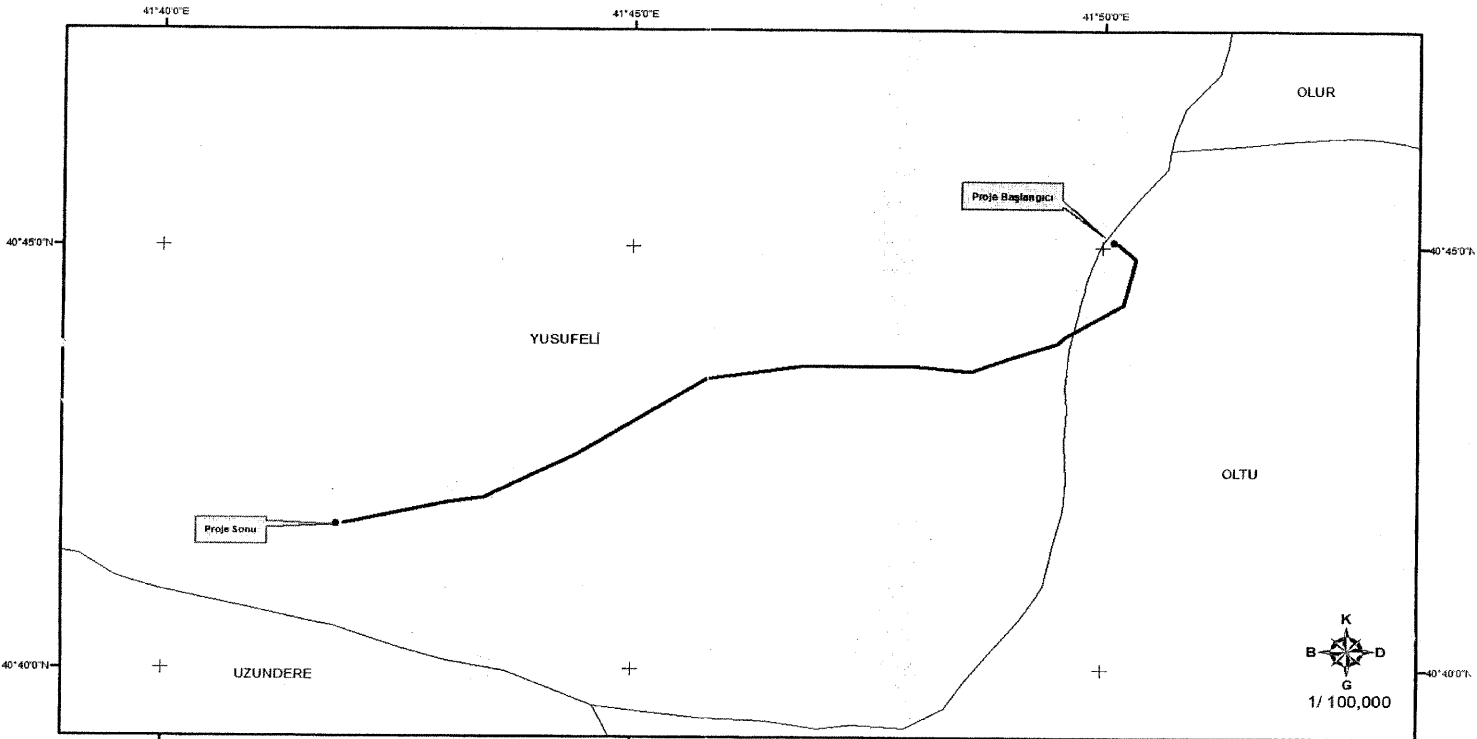

2/1/2014 TARİHLİ VE 2014/5803 SAYILI KARARNAMENİN EKİ HARİTA

TÜRKİYE ELEKTRİK İLETİM A.Ş.

154 kV TORTUM 380 TM - AYVALI HES EİH İÇİN
ACELE KAMULAŞTIRMA YAPILACAK GÜZERGAH
PROJE NO: 12.D.03.0050