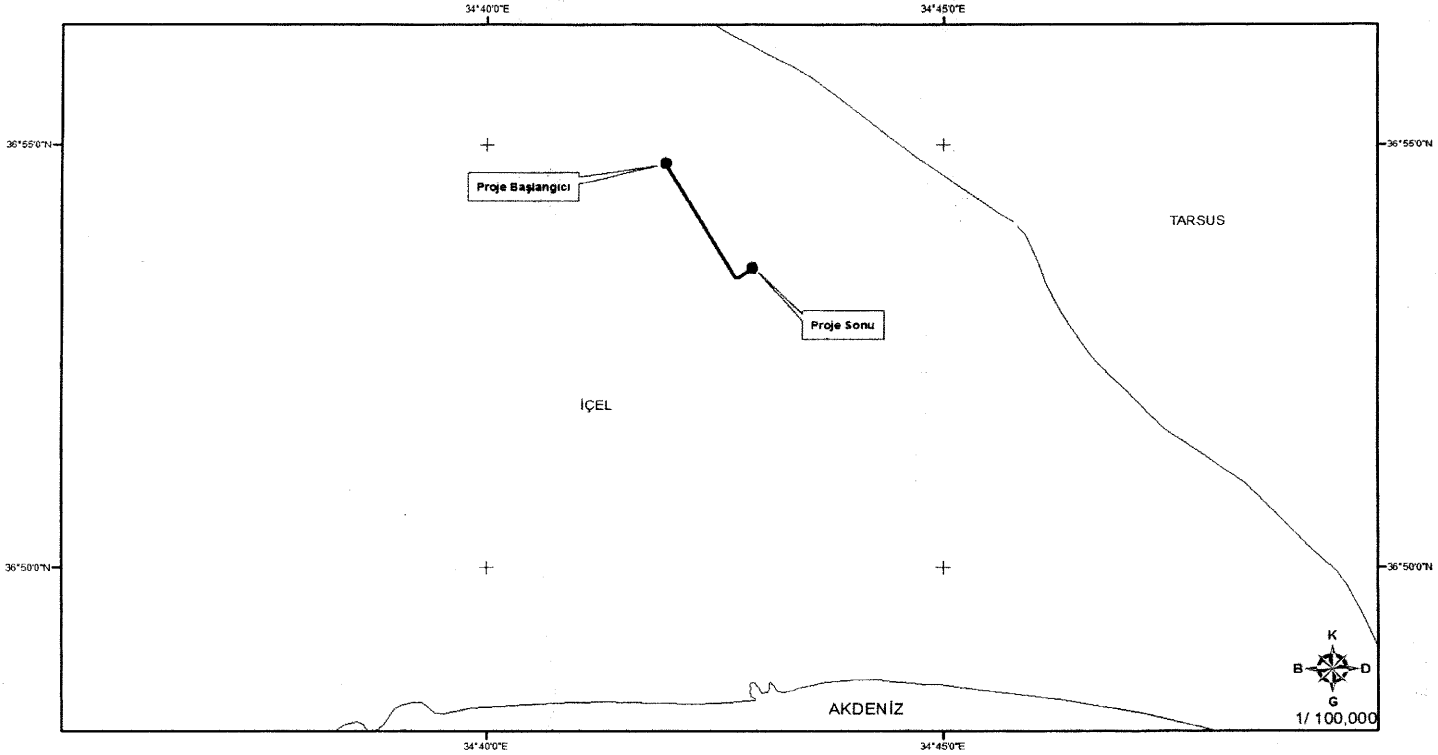

22/7/2013 TARİHLİ VE 2013/5203 SAYILI KARARNAMENİN EKİ HARİTA

TÜRKİYE ELEKTRİK İLETİM A.Ş.

154 kV MERSİN 380 TM - KADINCİK II HES TM DR.58 (ND) ARASI İRTİBATI İÇİN
ACELE KAMULAŞTIRMA YAPILACAK GÜZERGAH