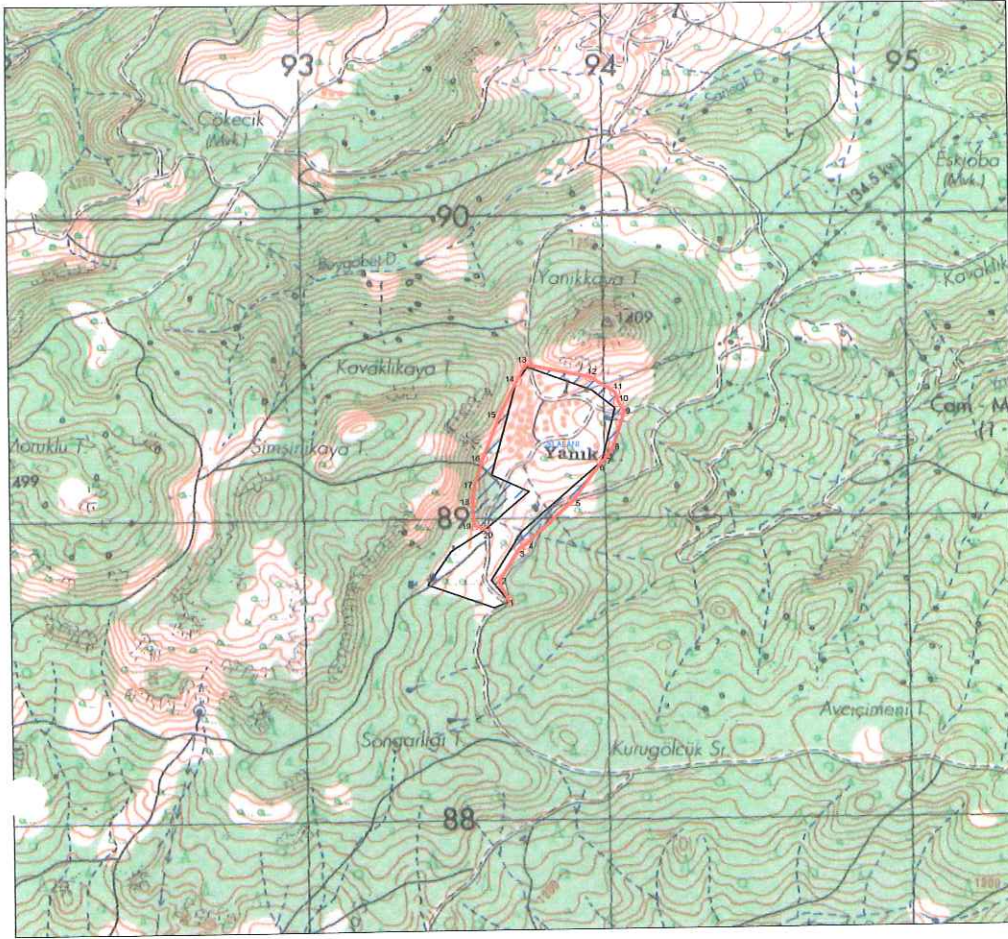

ADAPAZARI G25-D4 MEMLEKET HARİTASI
AKYAZI İŞLETME MÜDÜRLÜĞÜ YANIK YAYLASI ÖLÇÜ KROKİSİ

İLİ : SAKARYA
İLÇESİ : AKYAZI
İŞLETME MÜDÜRLÜĞÜ : AKYAZI
İŞLETME ŞEFLİĞİ : TAŞBURUN

YAYLA ADI : YANIK
ALANI : 43286.78m²
(4.33 Ha)

1/25000

ED-50 6 DERECELİK KOORDİNATLAR

NoktaNo	Y	X
1	293674.145	4488734.367
2	293640.744	4488801.244
3	293709.858	4488912.070
4	293729.946	4488923.806
5	293888.079	4489066.300
6	293984.837	4489196.428
7	293996.475	4489204.427
8	294023.127	4489244.730
9	294061.855	4489362.105
10	294043.671	4489393.216
11	294032.242	4489425.615
12	293950.805	4489476.162
13	293737.008	4489519.628
14	293707.146	4489463.850
15	293648.338	4489349.654
16	293592.176	4489208.755
17	293565.390	4489120.246
18	293557.238	4489064.345
19	293560.732	4488989.811
20	293598.174	4488975.087