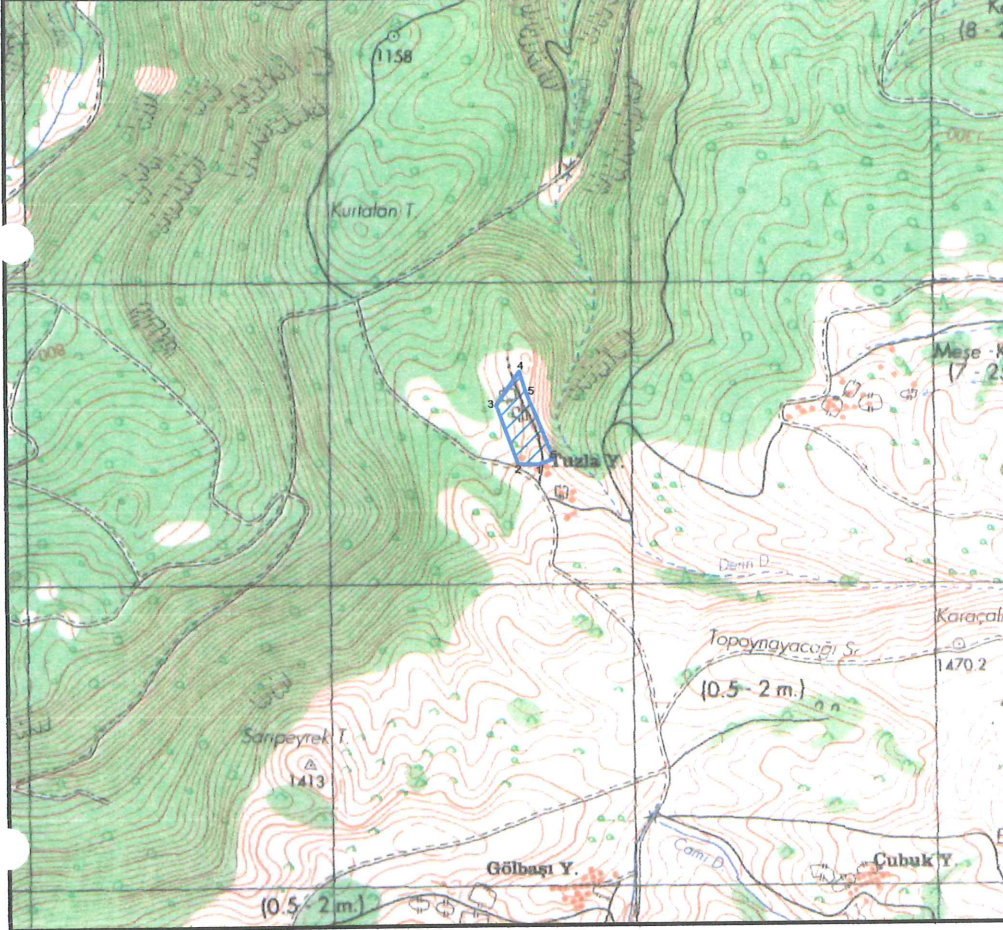

ADAPAZARI G25-D4 MEMLEKET HARİTASI  
AKYAZI İŞLETME MÜDÜRLÜĞÜ TUZLA YAYLASI ÖLÇÜ KROKİSİ

İLİ : SAKARYA  
İLÇESİ : AKYAZI  
İŞLETME MÜDÜRLÜĞÜ : AKYAZI  
İŞLETME ŞEFLİĞİ : G.DOKURCUN

YAYLA ADI : TUZLA  
ALANI : 29156.627m<sup>2</sup>  
(2.92 Ha)

1/25000

ED-50 6 DERECELİK KOORDİNATLAR

NoktaNo	Y	X
1	316693.548	4488394.428
2	316624.069	4488394.159
3	316553.416	4488588.137
4	316629.384	4488700.395
5	316650.353	4488634.250
6	316741.268	4488411.889

 YAYLA ALANI