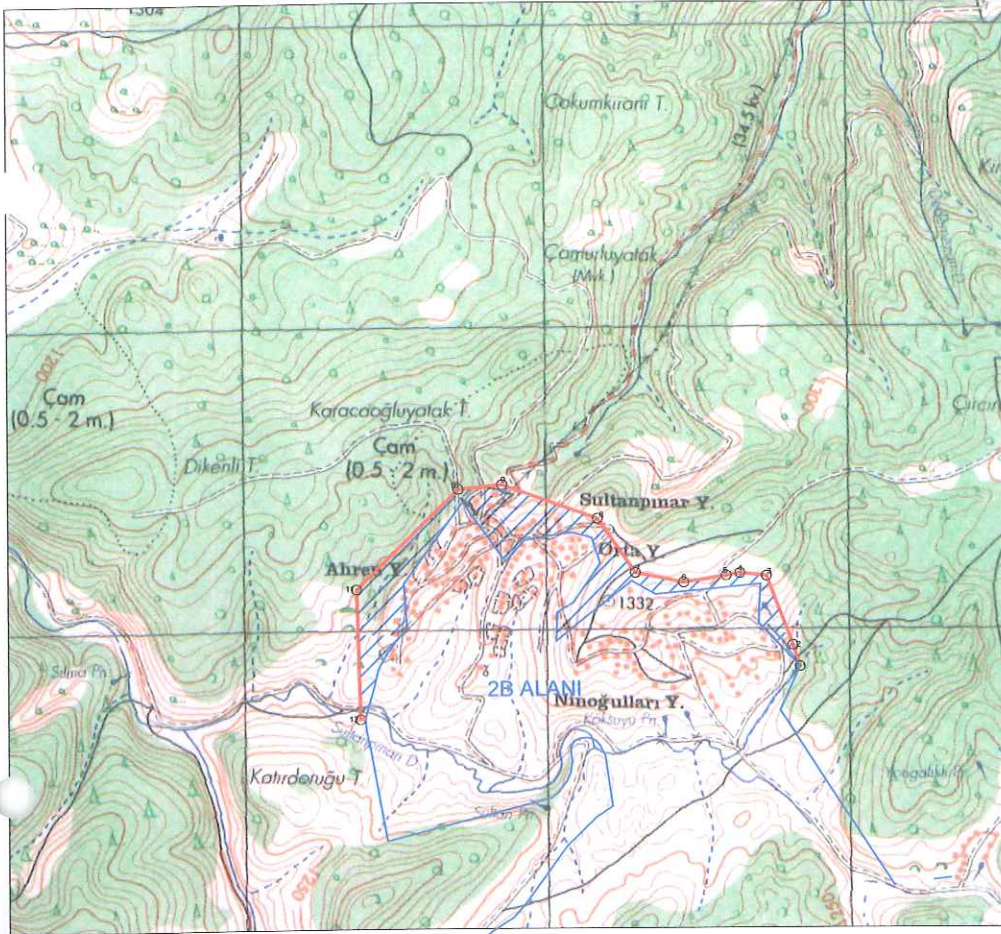

ADAPAZARI G25-D3 MEMLEKET HARİTASI
AKYAZI İŞLETME MÜDÜRLÜĞÜ SULTANPINARI YAYLASI ÖLÇÜ KROKİSİ

İLİ : SAKARYA YAYLA ADI : SULTANPINARI
İLÇESİ : AKYAZI ALANI : 195624.80m²
İŞLETME MÜDÜRLÜĞÜ : AKYAZI (1.96 Ha)
İŞLETME ŞEFLİĞİ : TAŞBURUN

1/25000

ED-50 6 DERECELİK KOORDİNATLAR

| NoktaNo | Y | X |
|---------|------------|-------------|
| 1 | 302822.635 | 4486886.055 |
| 2 | 302799.095 | 4486956.787 |
| 3 | 302712.543 | 4487186.064 |
| 4 | 302624.544 | 4487195.541 |
| 5 | 302578.908 | 4487187.415 |
| 6 | 302438.866 | 4487165.295 |
| 7 | 302279.414 | 4487197.779 |
| 8 | 302155.248 | 4487378.238 |
| 9 | 301840.385 | 4487491.019 |
| 10 | 301696.103 | 4487476.638 |
| 11 | 301358.350 | 4487147.065 |
| 12 | 301369.990 | 4486717.452 |