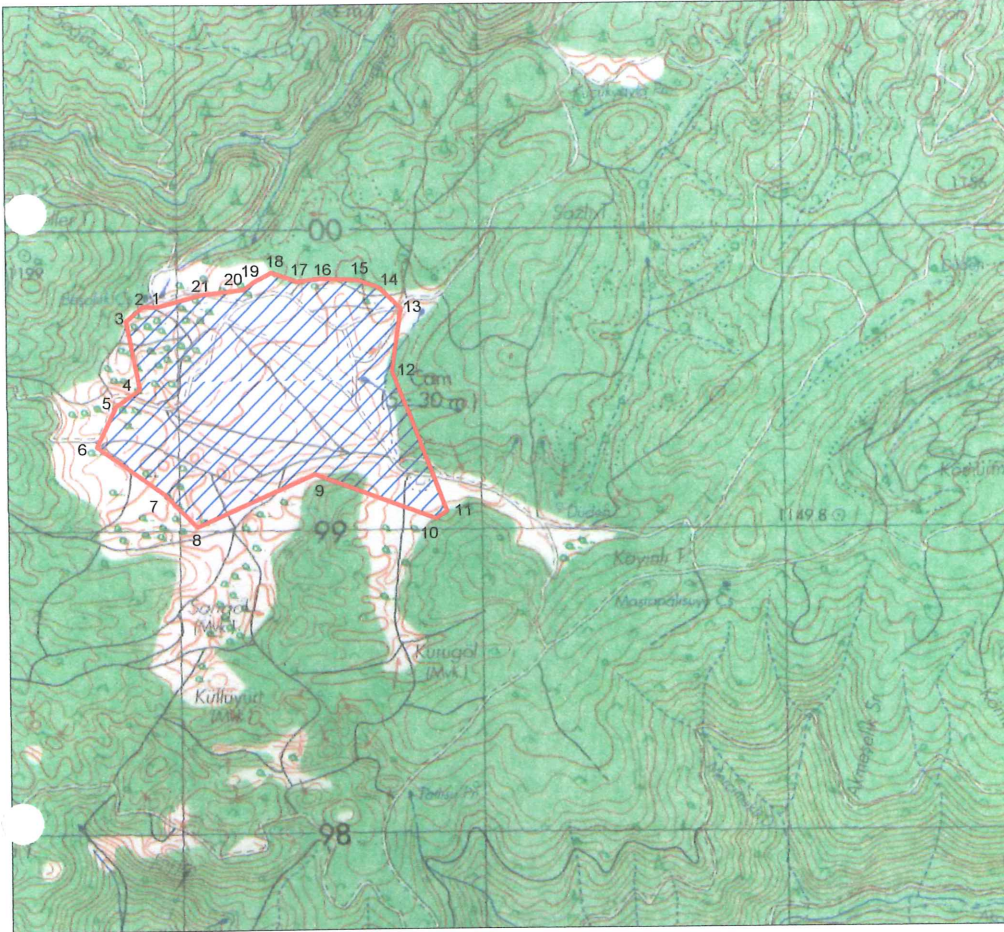

ADAPAZARI G24-D3 MEMLEKET HARİTASI
ADAPAZARI İŞLETME MÜDÜRLÜĞÜ SOĞUCAK YAYLASI ÖLÇÜ KROKİSİ

İLİ :SAKARYA
İLÇESİ :SAPANCA
İŞLETME MÜDÜRLÜĞÜ :ADAPAZARI
İŞLETME ŞEFLİĞİ :SAPANCA

YAYLA ADI : SOĞUCAK
ALANI : 651877.790 m²
(65.19 Ha)

1/25000

ED-50 6 DERECELİK KOORDİNATLAR

NoktaNo	Y	X
1	260925.43	4499752.71
2	260878.34	4499753.97
3	260822.49	4499706.71
4	260867.56	4499480.19
5	260786.00	4499423.78
6	260721.87	4499289.60
7	260947.41	4499130.04
8	261050.01	4499023.72
9	261441.28	4499195.98
10	261840.03	4499047.06
11	261878.11	4499071.46
12	261702.60	4499536.65
13	261731.98	4499744.81
14	261661.65	4499812.02
15	261590.73	4499837.46
16	261467.73	4499842.87
17	261389.38	4499833.06
18	261305.02	4499863.54
19	261246.48	4499833.46
20	261215.27	4499808.82
21	261077.11	4499793.11