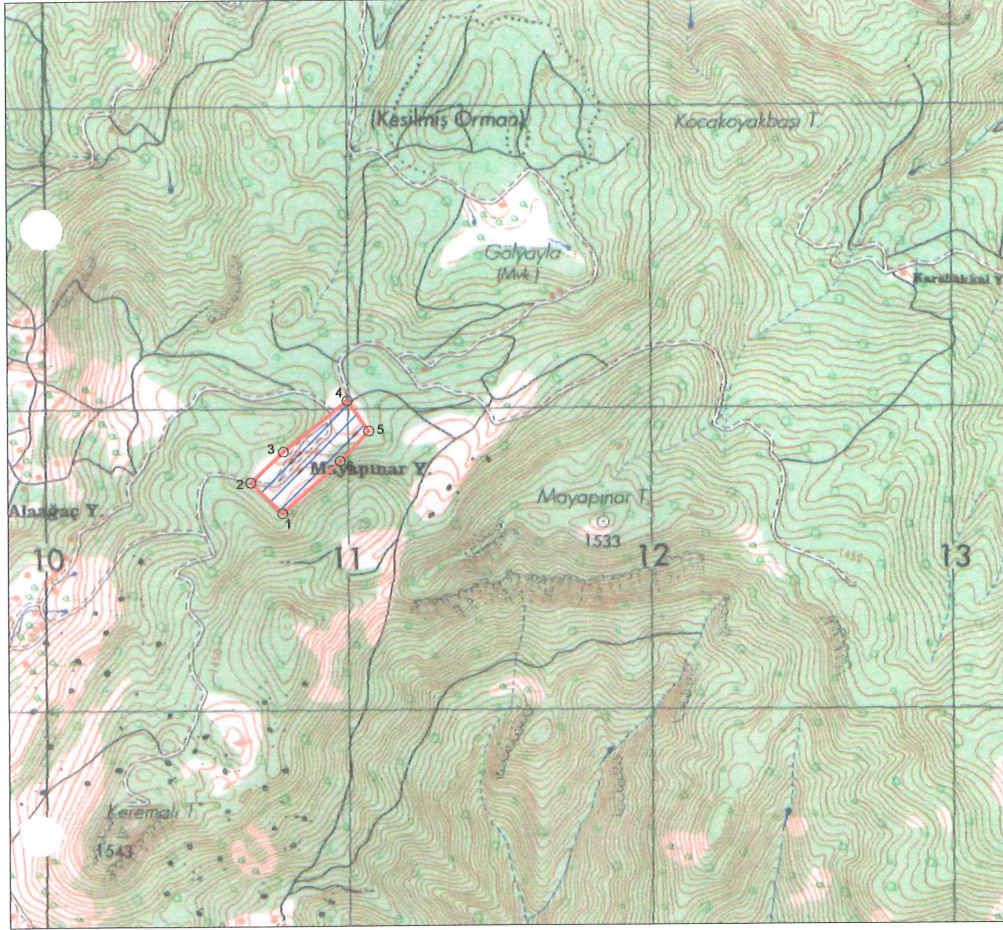

ADAPAZARI G25-C1 MEMLEKET HARİTASI
HENDEK İŞLETME MÜDÜRLÜĞÜ MAYAPINARI YAYLASI ÖLÇÜ KROKİSİ

Y.Y.

İLİ : SAKARYA YAYLA ADI : MAYAPINARI
İLÇESİ : HENDEK ALANI : 57664.29 m²
İŞLETME MÜDÜRLÜĞÜ : HENDEK (5.77 Ha)
İŞLETME ŞEFLİĞİ : KARADERE

1/25000

ED-50 6 DERECELİK KOORDINATLAR

NoktaNo	Y	X
1	310780.055	4503665.841
2	310675.891	4503768.459
3	310783.768	4503870.343
4	310995.927	4504038.152
5	311066.647	4503937.467
6	310972.159	4503838.084

 YAYLA ALANI