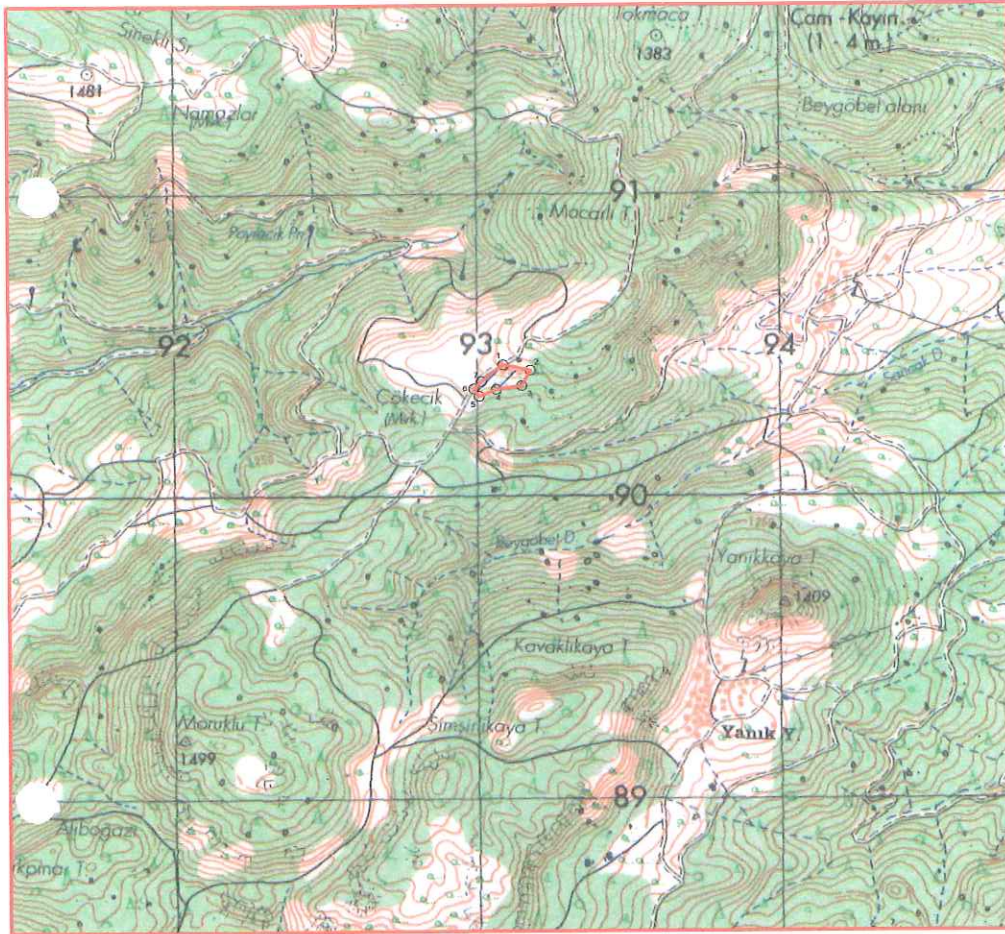

ADAPAZARI G25-D4 MEMLEKET HARİTASI
AKYAZI İŞLETME MÜDÜRLÜĞÜ MANCARLIK YAYLASI ÖLÇÜ KROKİSİ

İLİ : SAKARYA
İLÇESİ : AKYAZI
İŞLETME MÜDÜRLÜĞÜ : AKYAZI
İŞLETME ŞEFLİĞİ : TAŞBURUN

YAYLA ADI : MANCARLIK
ALANI : 9949.92m²
(0.95 Ha)

1/25000

ED-50 6 DERECELİK KOORDİNATLAR

NoktaNo	Y	X
1	293080.997	4490446.618
2	293171.359	4490428.045
3	293143.015	4490377.020
4	293058.878	4490365.500
5	293002.146	4490342.220
6	292984.335	4490367.180
7	293010.103	4490391.240