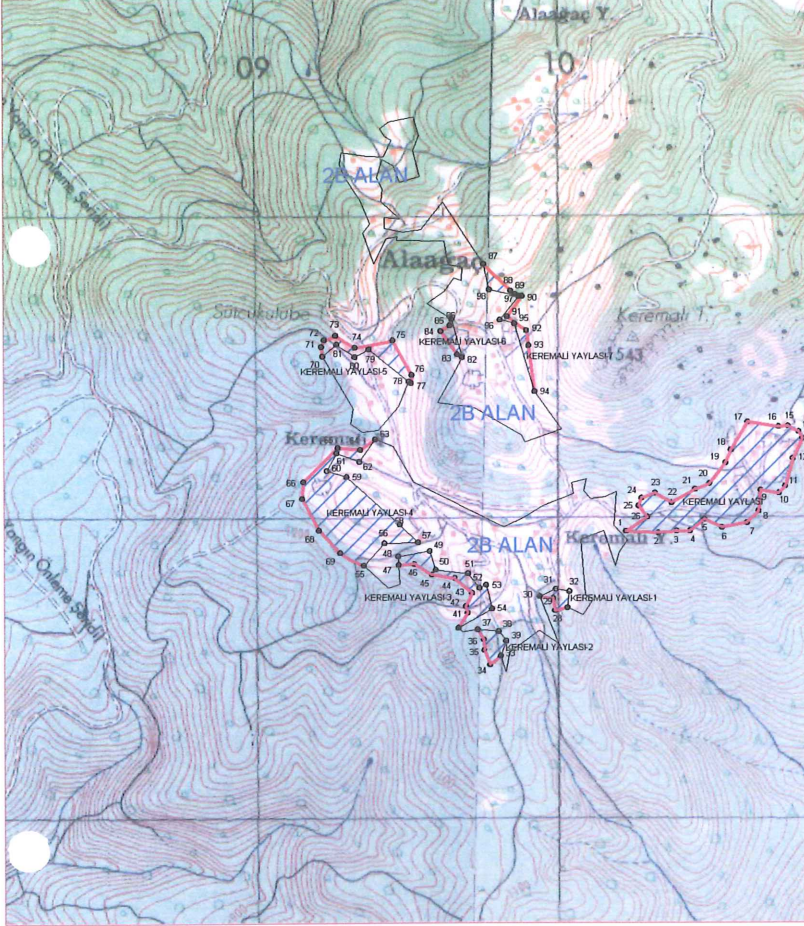

ADAPAZARI G25-D2-G25-C1 MEMLEKET HARİTASI AKYAZI İŞLETME MÜDÜRLÜĞÜ KEREMALİ YAYLASI ÖLÇÜ KROKİSİ

İLİ :SAKARYA
İLÇESİ :AKYAZI
İŞLETME MÜDÜRLÜĞÜ:AKYAZI
İŞLETME ŞEFLİĞİ :AKYAZI

YAYLA ADI : KEREMALİ

KEREMALİ YAYLASI :92646.24
KEREMALİ YAYLASI-1 :3671.84
KEREMALİ YAYLASI-2 :6180.57
KEREMALİ YAYLASI-3 :16330.61
KEREMALİ YAYLASI-4 :66502.29
KEREMALİ YAYLASI-5 :13040.21
KEREMALİ YAYLASI-6 :3092.48
KEREMALİ YAYLASI-7 :8897.74
ALANI : 210179.98m2
(21.02 Ha)

1/25000

ED-50 6 DERECELİK KOORDİNATLAR

NoktaNo	Y	X	NoktaNo	Y	X
1	310221.144	4501968.003	39	309666.828	4501648.881
2	310328.097	4501962.603	40	309698.273	4501698.424
3	310387.654	4501968.511	41	309692.709	4501720.578
4	310432.056	4501968.540	42	309712.907	4501764.844
5	310480.549	4502007.226	43	309655.005	4501814.018
6	310537.489	4501979.972	44	309579.925	4501825.334
7	310620.274	4501995.169	45	309522.230	4501860.996
8	310659.566	4502033.825	46	309470.225	4501858.367
9	310666.073	4502102.737	47	309468.830	4501886.251
10	310726.460	4502093.115	48	309573.243	4501903.913
11	310747.809	4502116.453	49	309592.650	4501841.631
12	310773.205	4502207.946	50	309699.463	4501828.743
13	310805.460	4502274.782	51	309737.063	4501781.372
14	310793.132	4502296.655	52	309758.981	4501791.400
15	310758.090	4502315.356	53	309778.843	4501712.612
16	310726.107	4502313.631	54		
17	310623.317	4502329.503			
18	310568.358	4502236.855	55	309355.242	4501856.264
19	310550.187	4502194.125	56	309423.530	4501930.052
20	310496.694	4502125.284	57	309534.520	4501932.482
21	310448.951	4502106.219	58	309474.470	4501992.052
22	310372.036	4502062.040	59	309298.292	4502150.515
23	310317.519	4502094.914	60	309232.702	4502170.645
24	310272.522	4502077.976	61	309265.860	4502228.763
25	310263.210	4502052.376	62	309341.002	4502200.424
26	310292.181	4502015.097	63	309393.840	4502274.223
27	310027.384	4501715.401	64	309344.286	4502240.189
28	309985.773	4501705.746	65	309269.625	4502247.331
29	309979.122	4501746.340	66	309155.026	4502133.947
30	309935.541	4501752.720	67	309151.509	4502078.090
31	309988.444	4501776.741	68	309206.734	4501973.117
32	310033.294	4501768.991	69	309277.054	4501898.224
33	309807.073	4501555.172	70	309220.080	4502549.814
34	309771.858	4501526.721	71	309216.050	4502581.137
35	309752.769	4501574.217	72	309225.451	4502603.895
36	309750.470	4501609.527	73	309263.571	4502618.672
37	309730.543	4501643.002	74	309327.971	4502578.577
38	309800.120	4501636.850	75	309453.253	4502601.917
39	309825.083	4501605.072	76	309516.377	4502487.528
87	309753.993	4502855.033	77	309513.718	4502460.524
88	309843.774	4502766.034	78	309506.501	4502465.593
89	309858.456	4502754.367	79	309373.711	4502571.973
90	309880.873	4502748.130	80	309327.301	4502547.353
91	309831.542	4502680.659	81	309266.911	4502589.134
92	309895.142	4502634.746	82	309683.262	4502545.463
93	309902.304	4502584.860	83	309666.697	4502555.048
95	309855.353	4502657.333	84	309612.118	4502632.359
96	309808.273	4502669.763	85	309641.613	4502650.711
97	309870.323	4502747.653	86	309648.042	4502671.893
98	309772.853	4502769.633			

YAYLA ALANI