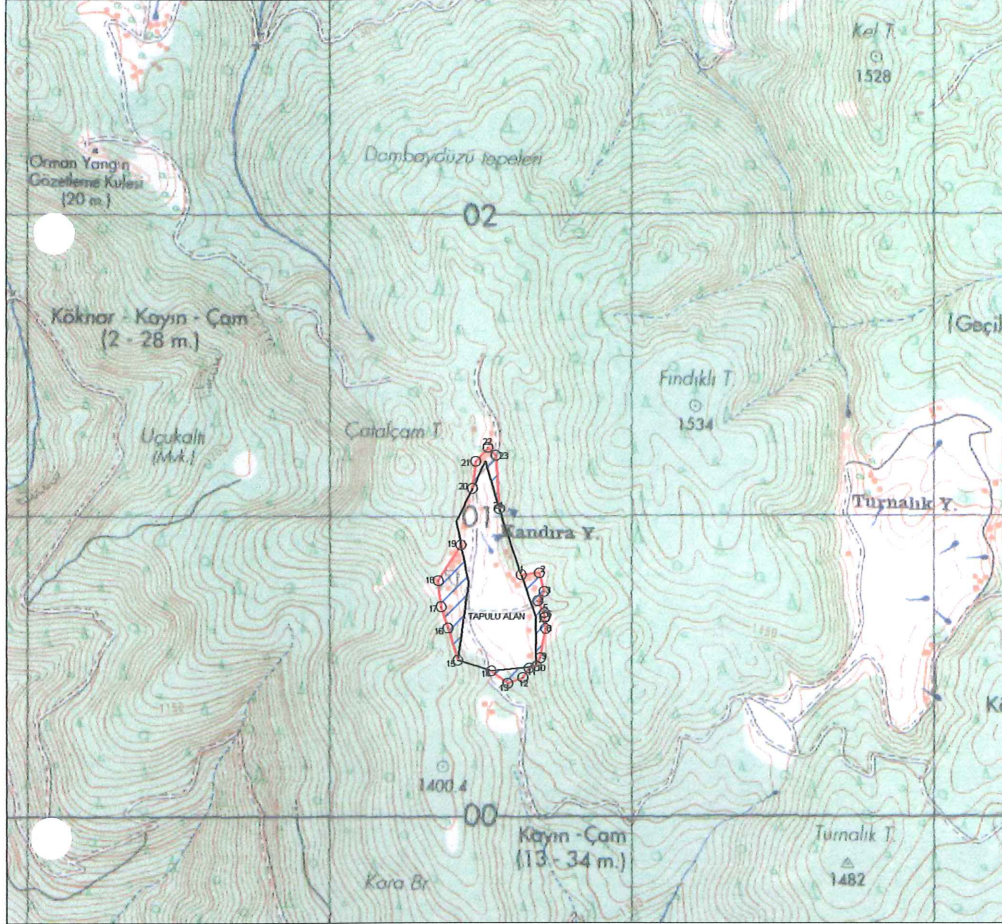

ADAPAZARI G25-C1 MEMLEKET HARİTASI
AKYAZI İŞLETME MÜDÜRLÜĞÜ KINDIRA YAYLASI ÖLÇÜ KROKİSİ

Y

İLİ :SAKARYA
İLÇESİ :AKYAZI
İŞLETME MÜDÜRLÜĞÜ:AKYAZI
İŞLETME ŞEFLİĞİ :DOKURCUN

YAYLA ADI : KINDIRA
ALANI : 36764.87m2
(3.68 Ha)

1/25000

ED-50 6 DERECELİK KOORDİNATLAR

NoktaNo	Y	X
1	315625.296	4500815.598
2	315684.648	4500821.825
3	315700.241	4500759.992
4	315679.254	4500728.970
5	315700.171	4500688.876
6	315703.758	4500676.618
7	315702.318	4500673.440
8	315705.369	4500636.700
9	315687.211	4500540.087
10	315673.903	4500511.779
11	315650.598	4500505.976
12	315629.976	4500473.992
13	315579.752	4500455.237
14	315525.876	4500496.508
15	315414.649	4500531.943
16	315382.660	4500638.894
17	315360.028	4500709.732
18	315350.570	4500796.417
19	315426.017	4500914.867
20	315463.229	4501102.261
21	315473.955	4501191.902
22	315515.563	4501238.248
23	315541.818	4501212.274
24	315552.394	4501034.493