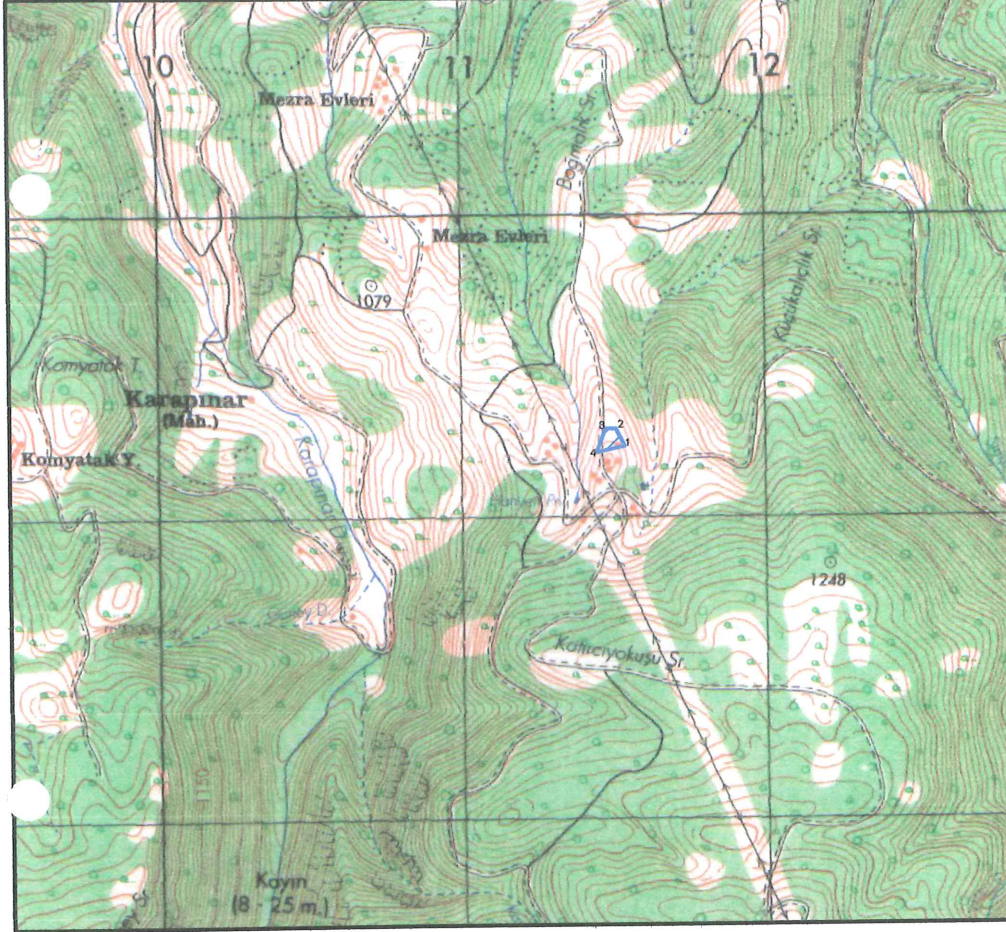

ADAPAZARI G25-D4 MEMLEKET HARİTASI
AKYAZI İŞLETME MÜDÜRLÜĞÜ HANYERİ YAYLASI ÖLÇÜ KROKİSİ

İLİ : SAKARYA
İLÇESİ : AKYAZI
İŞLETME MÜDÜRLÜĞÜ : AKYAZI
İŞLETME ŞEFLİĞİ : G.DOKURCUN

YAYLA ADI : HANYERİ
ALANI : 4283.477m²
(0.42 Ha)

1/25000

ED-50 6 DERECELİK KOORDİNATLAR

NoktaNo	Y	X
1	311537.111	4489228.188
2	311506.129	4489285.738
3	311473.616	4489284.802
4	311442.609	4489207.451

 YAYLA ALANI