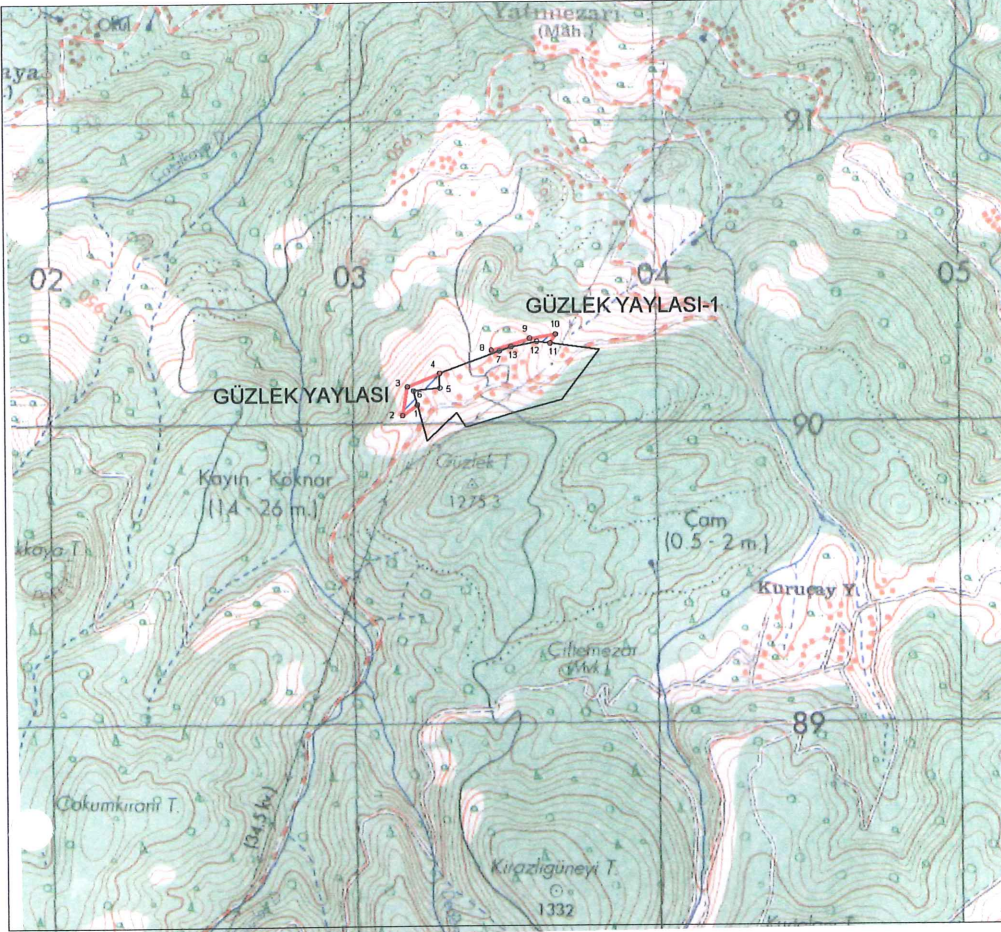

ADAPAZARI G25-D3 MEMLEKET HARİTASI
AKYAZI İŞLETME MÜDÜRLÜĞÜ GÜZLEK YAYLASI ÖLÇÜ KROKİSİ

Y
r

İLİ : SAKARYA
İLÇESİ : AKYAZI
İŞLETME MÜDÜRLÜĞÜ : AKYAZI
İŞLETME ŞEFLİĞİ : TAŞBURUN

YAYLA ADI : GÜZLEK
GÜZLEK YAYLASI : 5733.58 m²
GÜZLEK YAYLASI-1 : 2755.56 m²
ALANI : 8489.15 m²
(0.85 Ha)

1/25000

ED-50 6 DERECELİK KOORDİNATLAR

NoktaNo	Y	X
GÜZLEK YAYLASI		
1	303194.185	4490071.310
2	303145.423	4490035.934
3	303161.566	4490131.222
4	303268.816	4490175.051
5	303269.156	4490126.361
6	303182.146	4490117.591
GÜZLEK YAYLASI-1		
7	303467.326	4490247.256
8	303440.147	4490250.039
9	303566.653	4490288.462
10	303651.866	4490301.705
11	303633.597	4490272.018
12	303589.978	4490277.770
13	303504.807	4490260.890