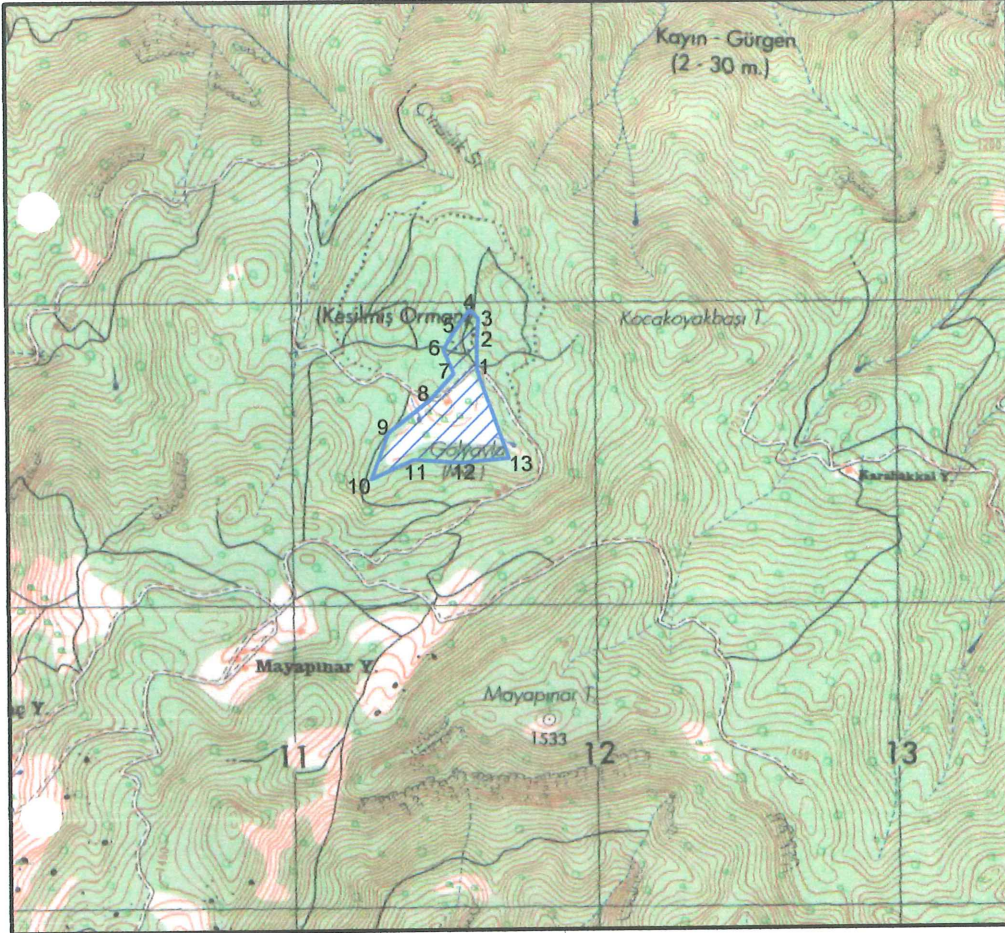

ADAPAZARI G25-C1 MEMLEKET HARİTASI
HENDEK İŞLETME MÜDÜRLÜĞÜ GÖLYAYLA YAYLASI ÖLÇÜ KROKİSİ

İLİ : SAKARYA
İLÇESİ : HENDEK
İŞLETME MÜDÜRLÜĞÜ : HENDEK
İŞLETME ŞEFLİĞİ : KARADERE

YAYLA ADI : GÖLYAYLA
ALANI : 99047.51m²
(9.90Ha)

1/25000

ED-50 6 DERECELİK KOORDİNATLAR

 YAYLA ALANI

NoktaNo	Y	X
1	311615.987	4504777.395
2	311614.685	4504871.009
3	311619.884	4504947.596
4	311592.247	4504977.896
5	311532.901	4504894.482
6	311504.168	4504845.616
7	311538.397	4504766.589
8	311459.709	4504680.125
9	311321.408	4504573.394
10	311262.885	4504419.855
11	311404.647	4504483.183
12	311562.406	4504472.139
13	311717.792	4504487.587