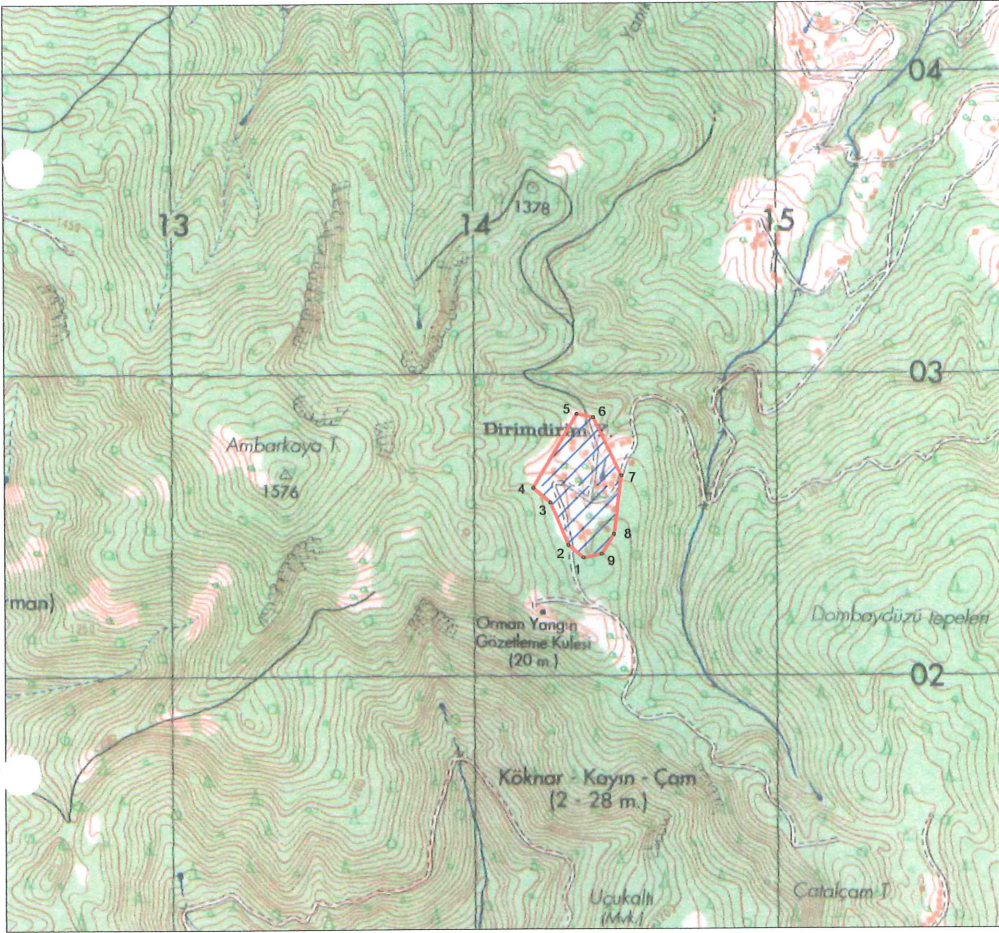

ADAPAZARI G25-C1 MEMLEKET HARİTASI
HENDEK İŞLETME MÜDÜRLÜĞÜ DİRİMDİRİM YAYLASI ÖLÇÜ KROKİSİ

İLİ : SAKARYA
İLÇESİ : HENDEK
İŞLETME MÜDÜRLÜĞÜ : HENDEK
İŞLETME ŞEFLİĞİ : AKSU

YAYLA ADI : DİRİMDİRİM
ALANI : 84685.65 m²
(8.47 Ha)

1/25000

ED-50 6 DERECELİK KOORDİNATLAR

NoktaNo	Y	X
1	314354.432	4502400.607
2	314304.520	4502442.669
3	314246.413	4502583.501
4	314188.939	4502632.161
5	314333.369	4502876.961
6	314388.324	4502865.608
7	314480.056	4502671.975
8	314455.136	4502479.270
9	314414.208	4502412.716