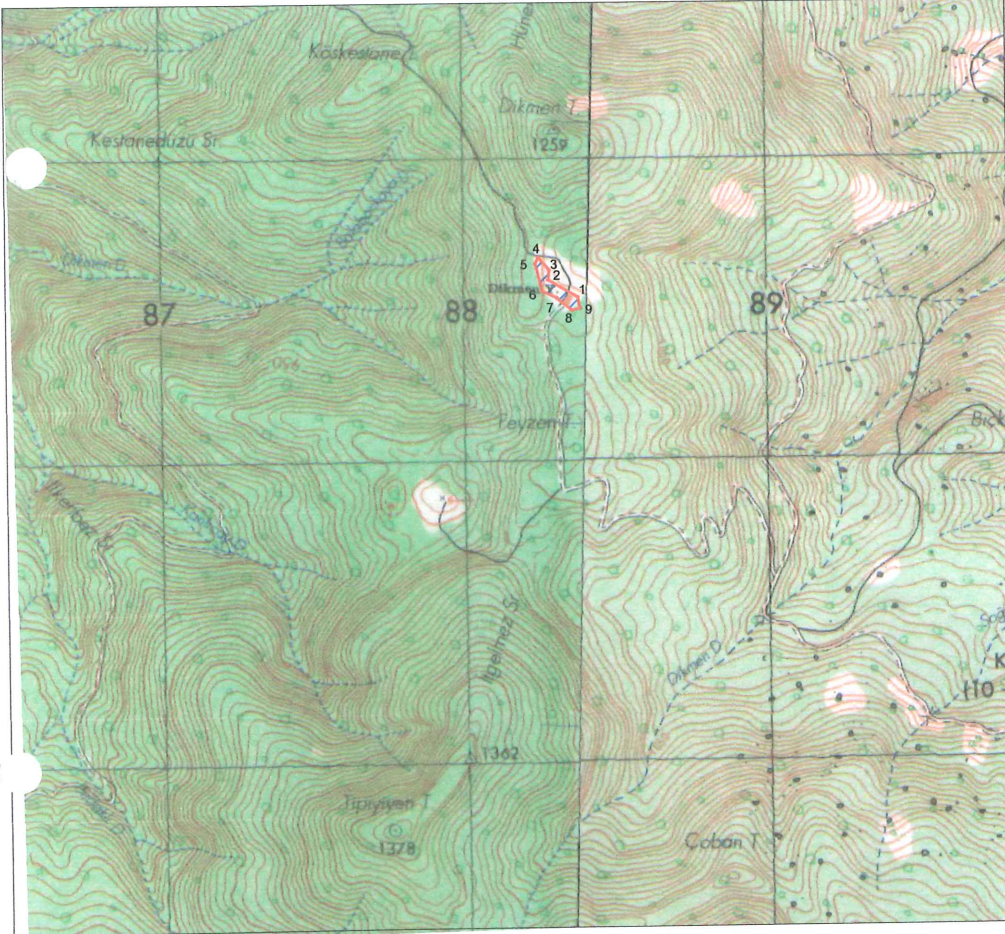

ADAPAZARI G24-C3-G25-D4 MEMLEKET HARİTASI
AKYAZI İŞLETME MÜDÜRLÜĞÜ DİKMEN YAYLASI ÖLÇÜ KROKİSİ

İLİ : SAKARYA
İLÇESİ : KARAPÜRÇEK
İŞLETME MÜDÜRLÜĞÜ : AKYAZI
İŞLETME ŞEFLİĞİ : KARAPÜRÇEK

YAYLA ADI : DİKMEN
ALANI : 7882.65m²
(0.79 Ha)

1/25000

ED-50 6 DERECELİK KOORDİNATLAR

NoktaNo	Y	X
1	288374.581	4495549.029
2	288276.788	4495606.039
3	288279.950	4495639.378
4	288245.264	4495680.679
5	288234.306	4495659.703
6	288258.112	4495568.705
7	288304.698	4495546.979
8	288354.964	4495504.547
9	288380.765	4495511.411