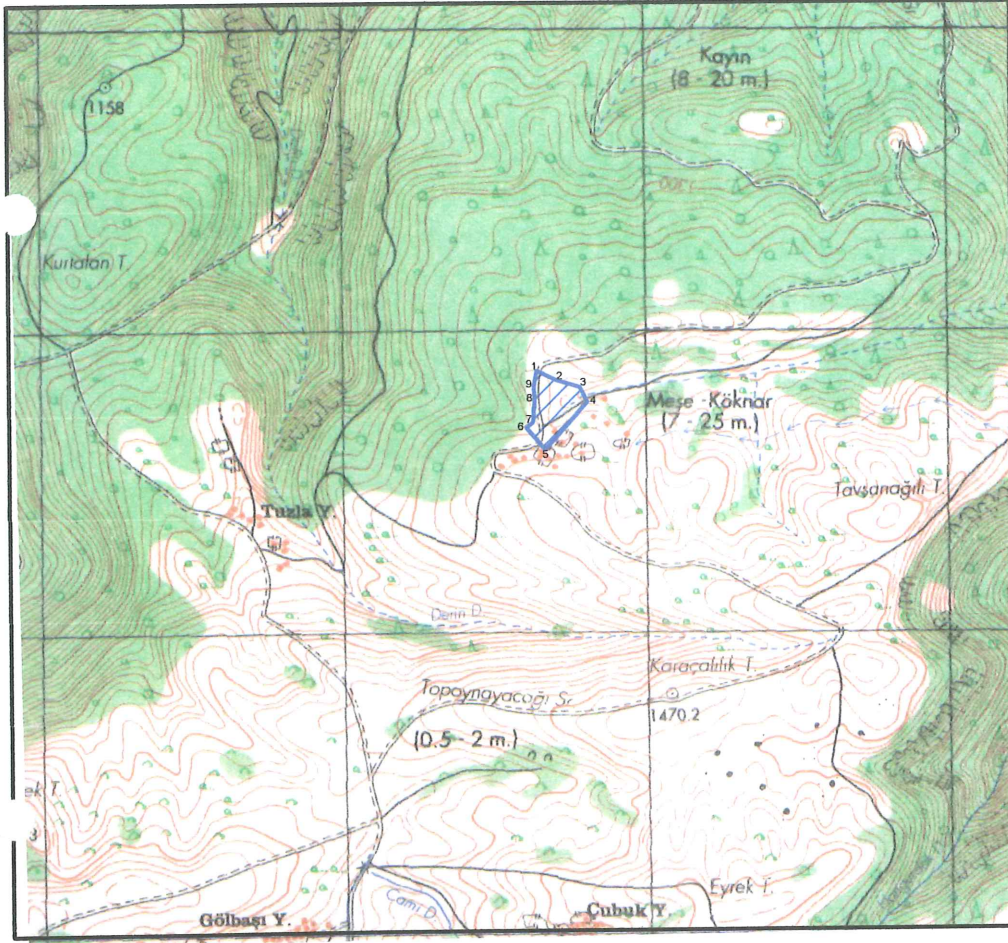

ADAPAZARI G25-C4 MEMLEKET HARİTASI
AKYAZI İŞLETME MÜDÜRLÜĞÜ DAVLUMBAZ YAYLASI ÖLÇÜ KROKİSİ

Y

İLİ : SAKARYA
İLÇESİ : AKYAZI
İŞLETME MÜDÜRLÜĞÜ : AKYAZI
İŞLETME ŞEFLİĞİ : G.DOKURCUN

YAYLA ADI : DAVLUMBAZ
ALANI : 28229.468m²
(2.82 Ha)

1/25000

ED-50 6 DERECELİK KOORDİNATLAR

YAYLA ALANI

NoktaNo	Y	X
1	317639.212	448861.304
2	317704.440	448829.387
3	317781.108	448806.739
4	317806.300	4488758.366
5	317665.649	4488601.161
6	317602.627	4488673.961
7	317625.426	4488690.450
8	317632.249	4488762.340
9	317629.853	4488809.632