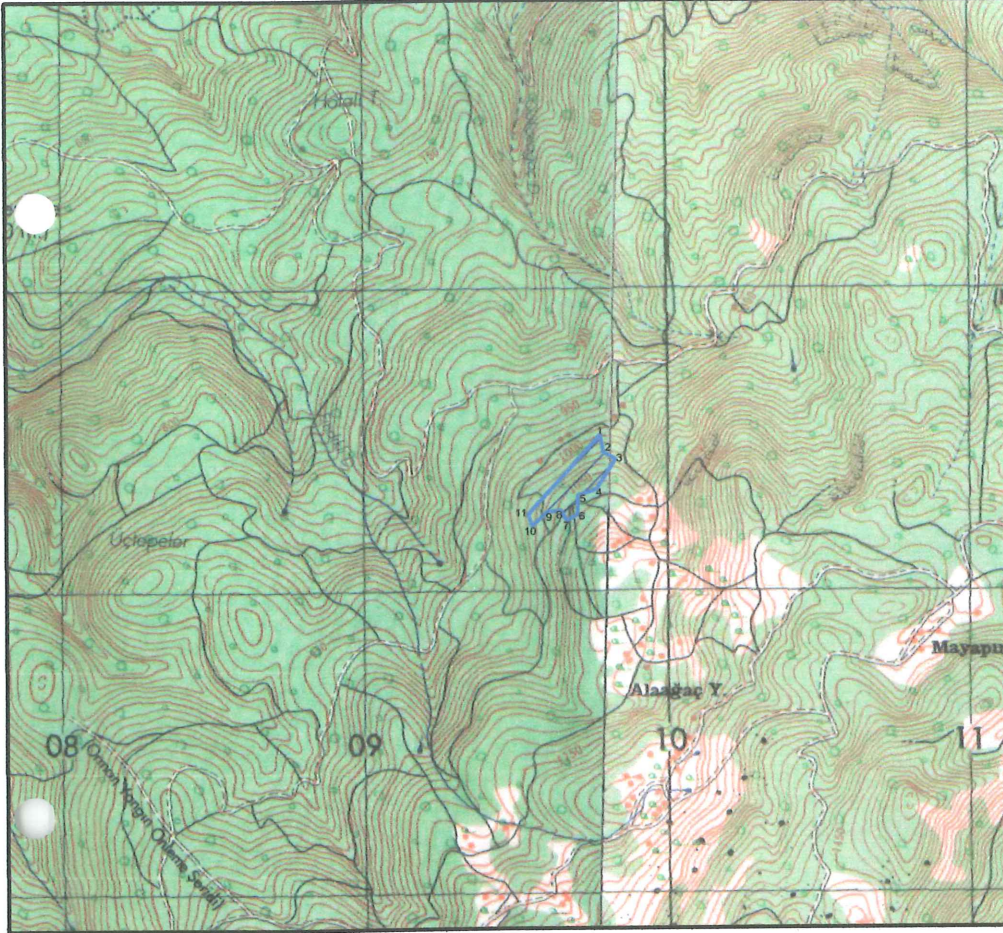

ADAPAZARI G25-C1 ve G25-D2 MEMLEKET HARİTASI
HENDEK İŞLETME MÜDÜRLÜĞÜ BEYNEVİT YAYLASI ÖLÇÜ KROKİSİ

İLİ : SAKARYA YAYLA ADI : BEYNEVİT
İLÇESİ : HENDEK ALANI : 29639.28m2
İŞLETME MÜDÜRLÜĞÜ : HENDEK (2.96Ha)
İŞLETME ŞEFLİĞİ : KARADERE

1/25000

ED-50 6 DERECELİK KOORDİNATLAR

 YAYLA ALANI

NoktaNo	Y	X
1	309781.905	4504516.357
2	309792.383	4504459.986
3	309832.997	4504436.546
4	309767.916	4504337.943
5	309707.924	4504317.062
6	309707.554	4504255.085
7	309670.723	4504233.795
8	309649.322	4504268.605
9	309606.349	4504261.679
10	309556.778	4504215.806
11	309543.391	4504255.384