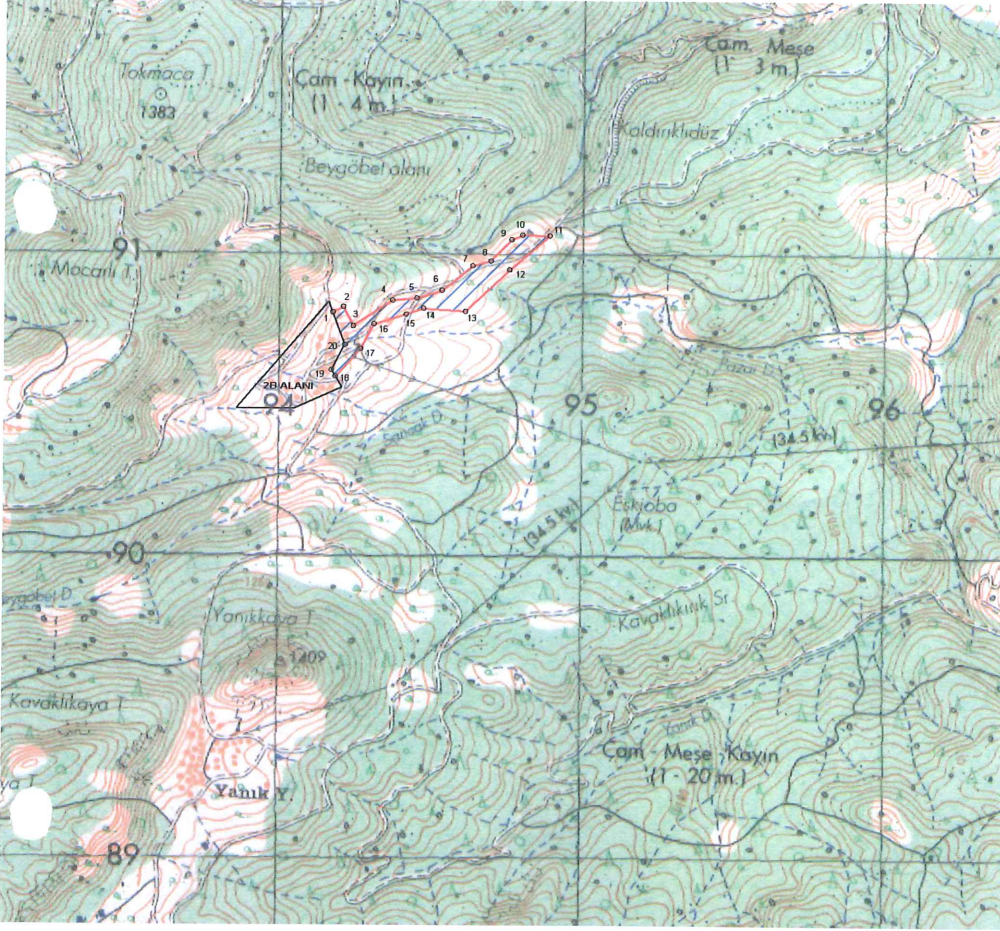

ADAPAZARI G25-D4 MEMLEKET HARİTASI
AKYAZI İŞLETME MÜDÜRLÜĞÜ BEYGÖBETAYLASI ÖLÇÜ KROKİSİ

Y

İLİ : SAKARYA YAYLA ADI : BEYGÖBET
İLÇESİ : AKYAZI ALANI : 55132.00m²
İŞLETME MÜDÜRLÜĞÜ : AKYAZI (5.5Ha)
İŞLETME ŞEFLİĞİ : TAŞBURUN

1/25000

ED-50 6 DERECELİK KOORDİNATLAR

NoktaNo	Y	X
1	294171.924	4490818.760
2	294206.669	4490836.642
3	294239.141	4490773.815
4	294369.115	4490858.565
5	294449.440	4490866.222
6	294532.199	4490892.261
7	294633.122	4490973.935
8	294692.665	4490990.449
9	294761.509	4491061.650
10	294796.910	4491077.279
11	294887.167	4491075.231
12	294754.668	4490961.249
13	294609.286	4490822.855
14	294471.389	4490832.196
15	294414.527	4490812.613
16	294307.495	4490779.967
17	294264.116	4490697.618
18	294180.925	4490606.310
19	294168.025	4490627.084
20	294212.022	4490711.030