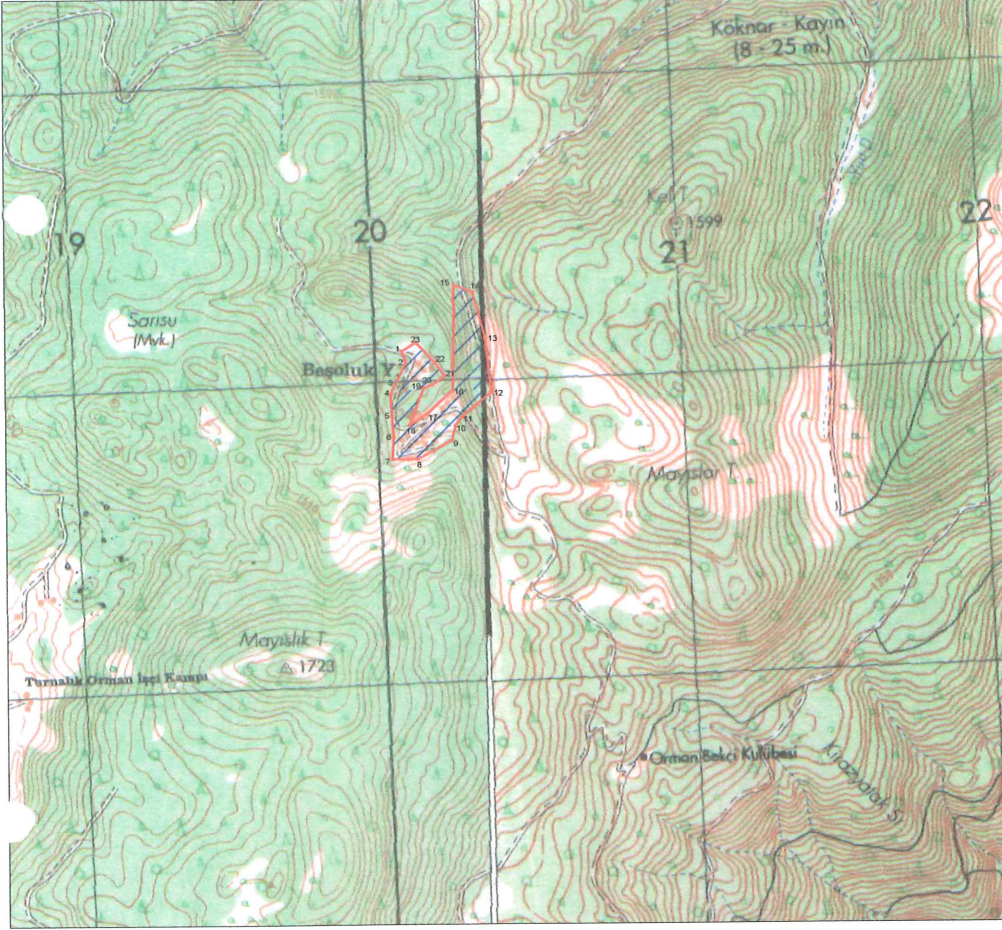

ADAPAZARI G25-C1-G25-C2 MEMLEKET HARİTASI
HENDEK İŞLETME MÜDÜRLÜĞÜ BEŞOLUKAYLASI ÖLÇÜ KROKİSİ

Y

İLİ : SAKARYA
İLÇESİ : HENDEK
İŞLETME MÜDÜRLÜĞÜ : HENDEK
İŞLETME ŞEFLİĞİ : AKSU

YAYLA ADI : BEŞOLUK
ALANI : 92359.97m²
(9.24 Ha)

1/25000

ED-50 6 DERECELİK KOORDİNATLAR

NoktaNo	Y	X
1	573730.420	4503097.217
2	573744.899	4503060.175
3	573704.786	4502980.265
4	573694.694	4502958.467
5	573696.126	4502882.188
6	573702.308	4502814.271
7	573697.723	4502740.698
8	573782.311	4502740.622
9	573893.339	4502801.265
10	573906.991	4502851.846
11	573927.944	4502880.101
12	574026.831	4502961.391
13	574007.020	4503140.230
14	573966.641	4503294.049
15	573905.198	4503316.644
16	573900.087	4502968.027
17	573814.520	4502891.102
18	573754.951	4502852.391
19	573803.308	4502975.556
20	573832.598	4502987.451
21	573873.136	4503016.256
22	573841.117	4503057.615
23	573778.363	4503127.183