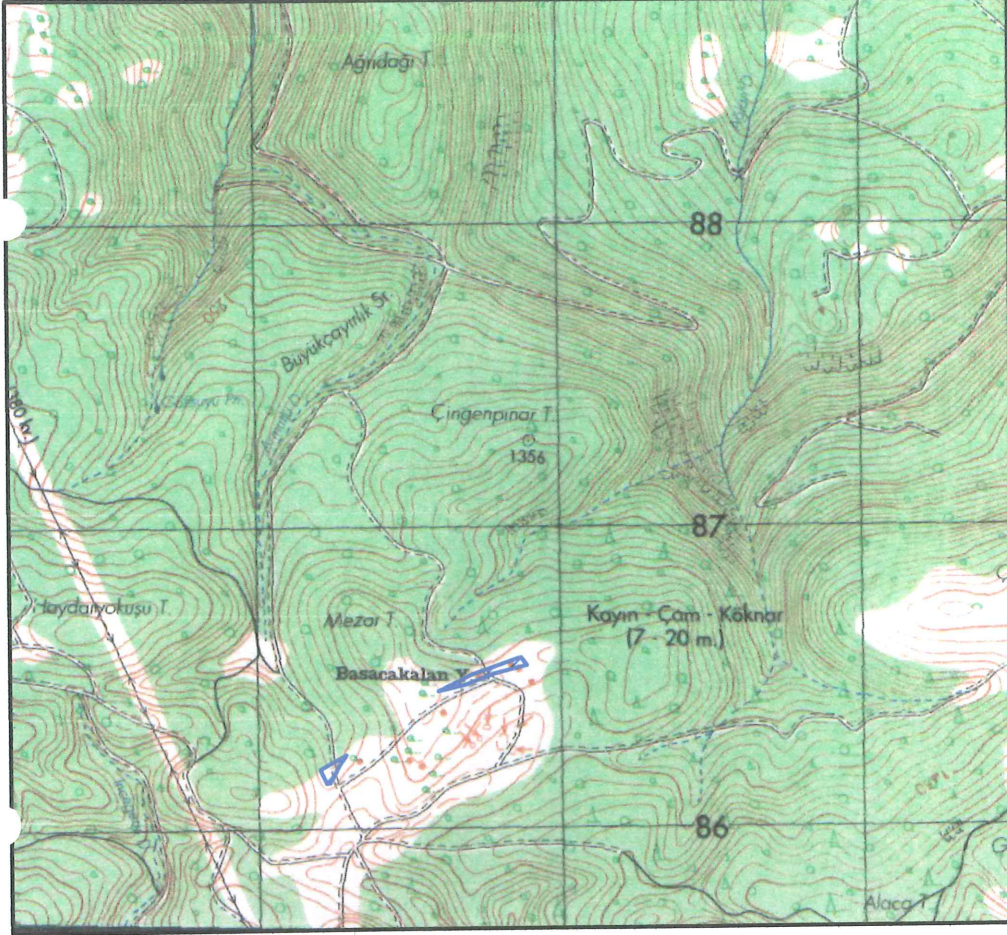

ADAPAZARI G25-C4 MEMLEKET HARİTASI
AKYAZI İŞLETME MÜDÜRLÜĞÜ BASACAKALANYAYLASI ÖLÇÜ KROKİSİ

Y

İLİ : SAKARYA YAYLA ADI : BASACAKALAN
İLÇESİ : AKYAZI ALAN 1 : 2839.922m²
İŞLETME MÜDÜRLÜĞÜ : AKYAZI ALAN 2 : 5995.209m²
İŞLETME ŞEFLİĞİ : G.DOKURCUN (0.8 Ha)

1/25000

ED-50 6 DERECELİK KOORDİNATLAR

NoktaNo	Y	X
1	313290.838	4486248.853
2	313203.697	4486200.927
3	313225.696	4486154.181
4	313236.913	4486156.381
6	313598.591	4486456.041
7	313703.847	4486508.501
8	313870.503	4486566.847
9	313890.441	4486540.963
10	313781.085	4486512.659
11	313690.050	4486478.017