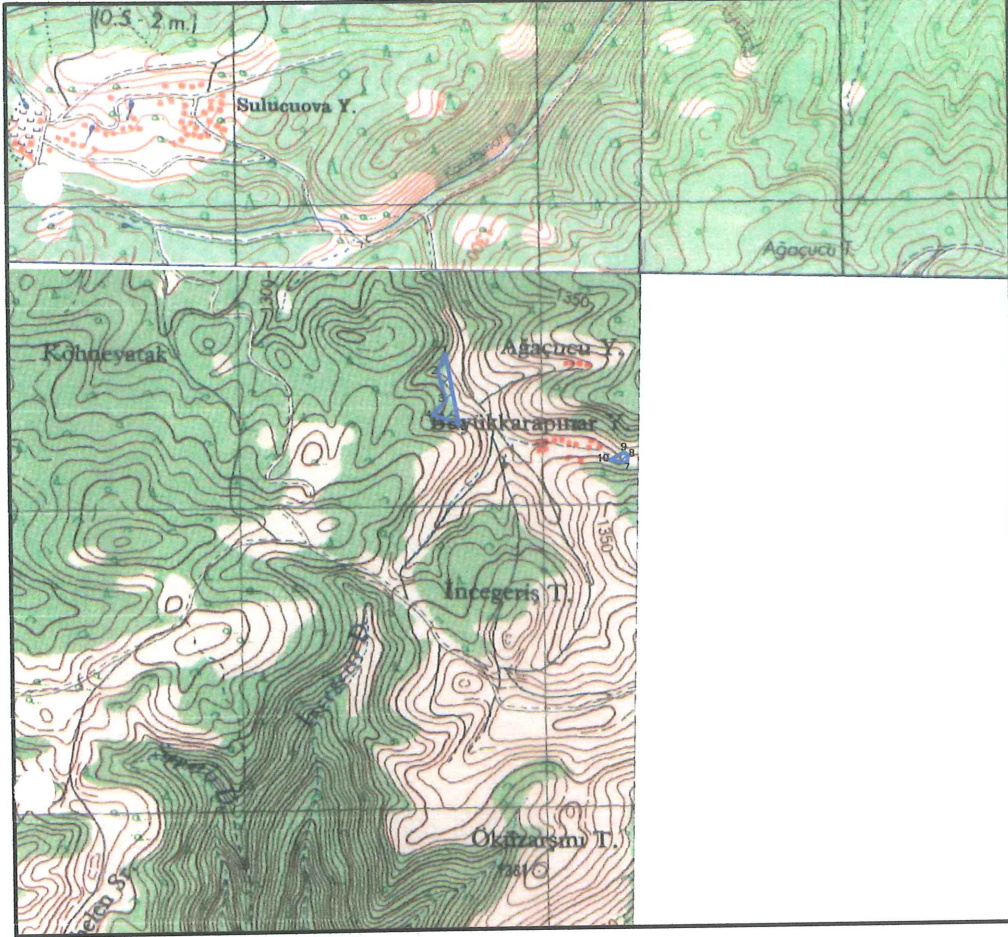

ADAPAZARI G25-D4 MEMLEKET HARİTASI
AKYAZI İŞLETME MÜDÜRLÜĞÜ B.KARAPINAR YAYLASI ÖLÇÜ KROKİSİ

Y

İLİ :SAKARYA
İLÇESİ :AKYAZI
İŞLETME MÜDÜRLÜĞÜ :AKYAZI
İŞLETME ŞEFLİĞİ :G.Dokurcun

YAYLA ADI : BÜYÜKKARAPINAR
ALAN 1 : 7696.944m²
ALAN 2 : 1101.528 m²
(0.8Ha)

1/25000

ED-50 6 DERECELİK KOORDİNATLAR

NoktaNo	Y	X
1	308681.826	4485508.664
2	308657.291	4485445.708
3	308684.043	4485350.753
4	308635.422	4485304.503
5	308712.744	4485281.034
6	308724.211	4485270.561
7	309278.026	4485140.981
8	309281.091	4485167.608
9	309268.923	4485174.545
10	309220.437	4485149.231