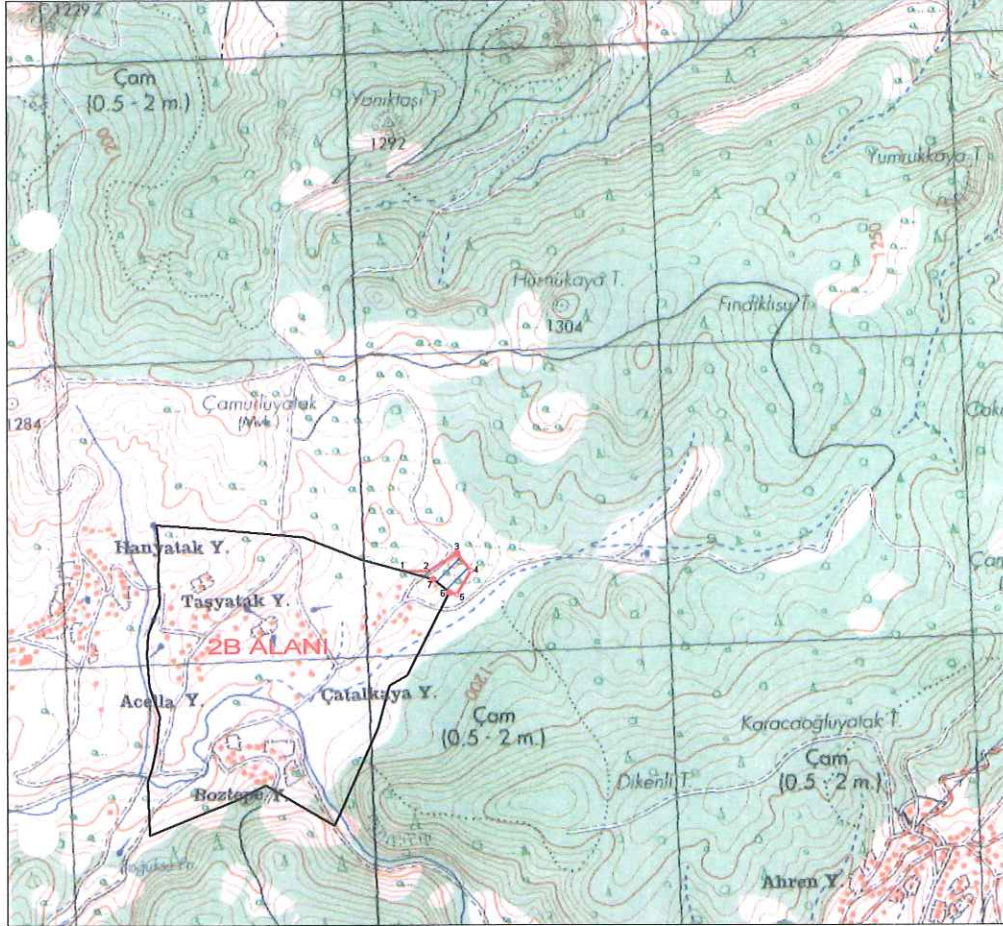

ADAPAZARI G25-D3 MEMLEKET HARİTASI
AKYAZI İŞLETME MÜDÜRLÜĞÜ ACELLA YAYLASI ÖLÇÜ KROKİSİ

Y
r

İLİ : SAKARYA
İLÇESİ : AKYAZI
İŞLETME MÜDÜRLÜĞÜ : AKYAZI
İŞLETME ŞEFLİĞİ : TAŞBURUN

YAYLA ADI : ACELLA
ALANI : 11633.50m²
(1.16 Ha)

1/25000

ED-50 6 DERECELİK KOORDİNATLAR

NoktaNo	Y	X
1	554279.50	4487608.67
2	554359.10	4487608.11
3	554454.21	4487668.00
4	554501.34	4487610.65
5	554453.27	4487532.42
6	554429.66	4487538.04
7	554376.40	4487581.81