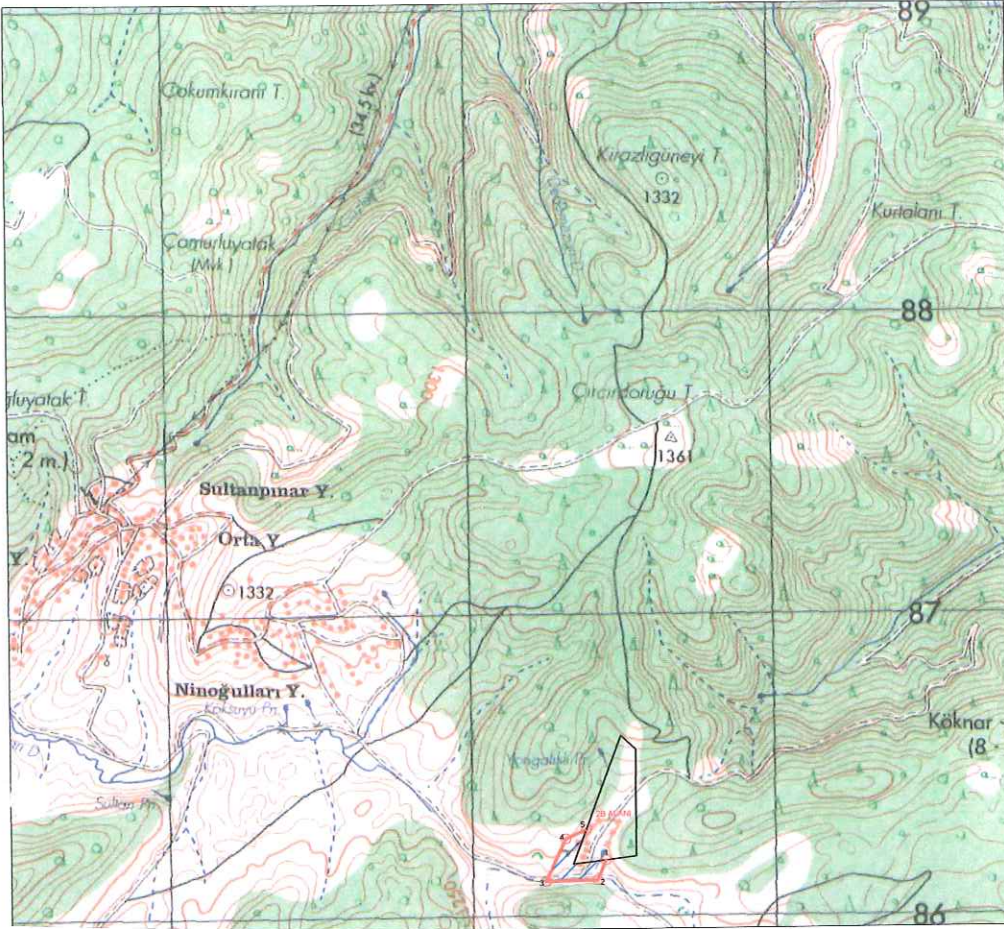

ADAPAZARI G25-D3 MEMLEKET HARİTASI
AKYAZI İŞLETME MÜDÜRLÜĞÜ ÖZDEMİRLER YAYLASI ÖLÇÜ KROKİSİ

İLİ : SAKARYA
İLÇESİ : AKYAZI
İŞLETME MÜDÜRLÜĞÜ : AKYAZI
İŞLETME ŞEFLİĞİ : TAŞBURUN

YAYLA ADI : ÖZDEMİRLER
ALANI : 15749.23 m²
(1.57 Ha)

1/25000

ED-50 6 DERECELİK KOORDİNATLAR

NoktaNo	Y	X
1	303427.207	4486197.880
2	303399.140	4486131.650
3	303229.035	4486127.928
4	303294.716	4486267.810
5	303363.236	4486298.675