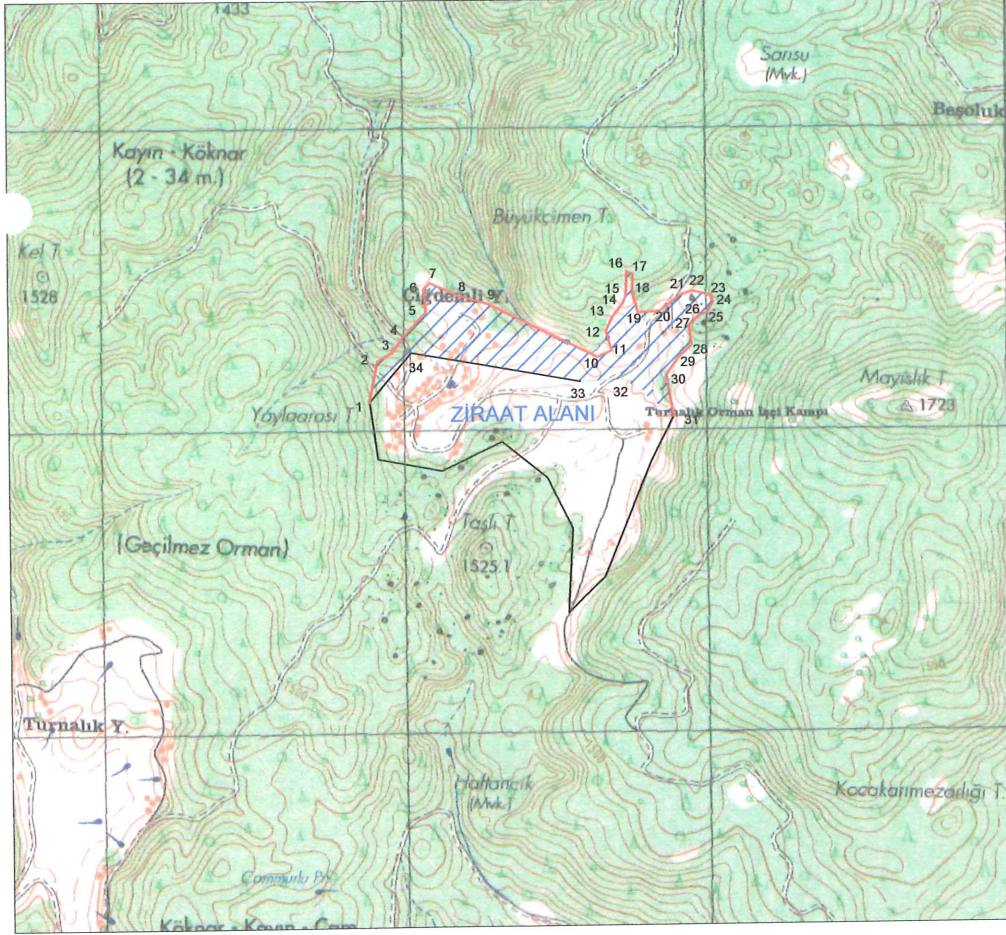

ADAPAZARI G25-C1 MEMLEKET HARİTASI
AKYAZI İŞLETME MÜDÜRLÜĞÜ ÇİĞDEM YAYLASI ÖLÇÜ KROKİSİ

Y

İLİ : SAKARYA YAYLA ADI : ÇİĞDEM
İLÇESİ : AKYAZI-HENDEK ALANI : 193654.21m²
İŞLETME MÜDÜRLÜĞÜ : AKYAZI-HENDEK (19.37Ha)
İŞLETME ŞEFLİĞİ : DOKURCUN-AKSU

1/25000

ED-50 6 DERECELİK KOORDİNATLAR

NoktaNo	Y	X
1	317877.836	4502106.540
2	317903.860	4502242.066
3	317954.976	4502271.529
4	317986.673	4502316.575
5	318065.783	4502402.326
6	318060.058	4502479.180
7	318079.137	4502500.462
8	318172.876	4502457.559
9	318267.565	4502429.662
10	318632.582	4502250.851
11	318678.311	4502271.858
12	318660.190	4502335.665
13	318680.710	4502382.609
14	318714.421	4502426.384
15	318727.260	4502453.729
16	318730.582	4502534.159
17	318751.196	4502525.373
18	318749.720	4502466.416
19	318765.898	4502398.280
20	318838.151	4502402.694
21	318909.214	4502456.548
22	318946.144	4502469.077
23	319006.648	4502453.543
24	319014.464	4502431.687
25	318993.216	4502396.108
26	318966.051	4502385.658
27	318934.749	4502353.222
28	318942.078	4502289.265
29	318897.937	4502248.334
30	318858.643	4502191.445
31	318880.607	4502054.523
32	318720.410	4502178.065
33	318573.789	4502171.277
34	318016.312	4502269.453