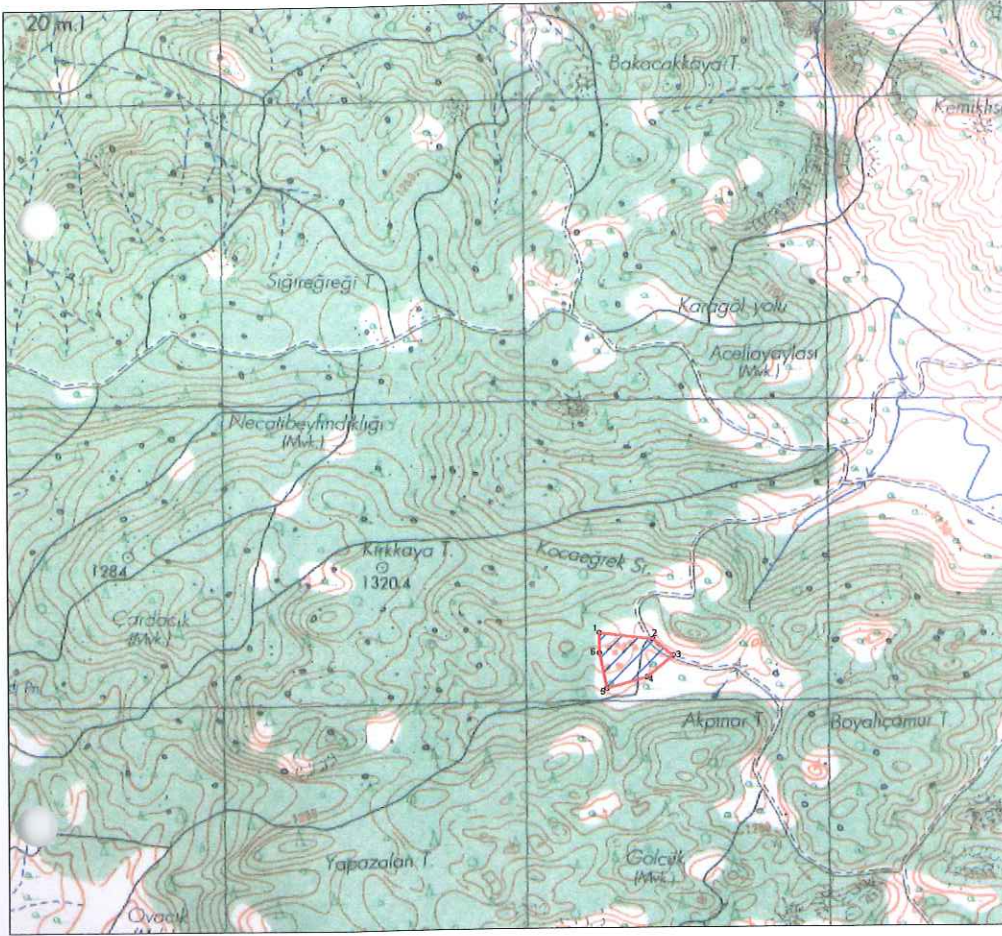

ADAPAZARI G25-D4 MEMLEKET HARİTASI
AKYAZI İŞLETME MÜDÜRLÜĞÜ ÇARDACIK YAYLASI ÖLÇÜ KROKİSİ

İLİ :SAKARYA YAYLA ADI : ÇARDACIK
İLÇESİ :AKYAZI ALANI : 29546.66m2
İŞLETME MÜDÜRLÜĞÜ :AKYAZI (2.95 Ha)
İŞLETME ŞEFLİĞİ :TAŞBURUN

1/25000

ED-50 6 DERECELİK KOORDİNATLAR

NoktaNo	Y	X
1	297238.87	4487238.21
2	297414.99	4487216.71
3	297481.81	4487162.51
4	297395.21	4487091.00
5	297262.40	4487052.88
6	297239.10	4487170.64

YAYLA ALANI