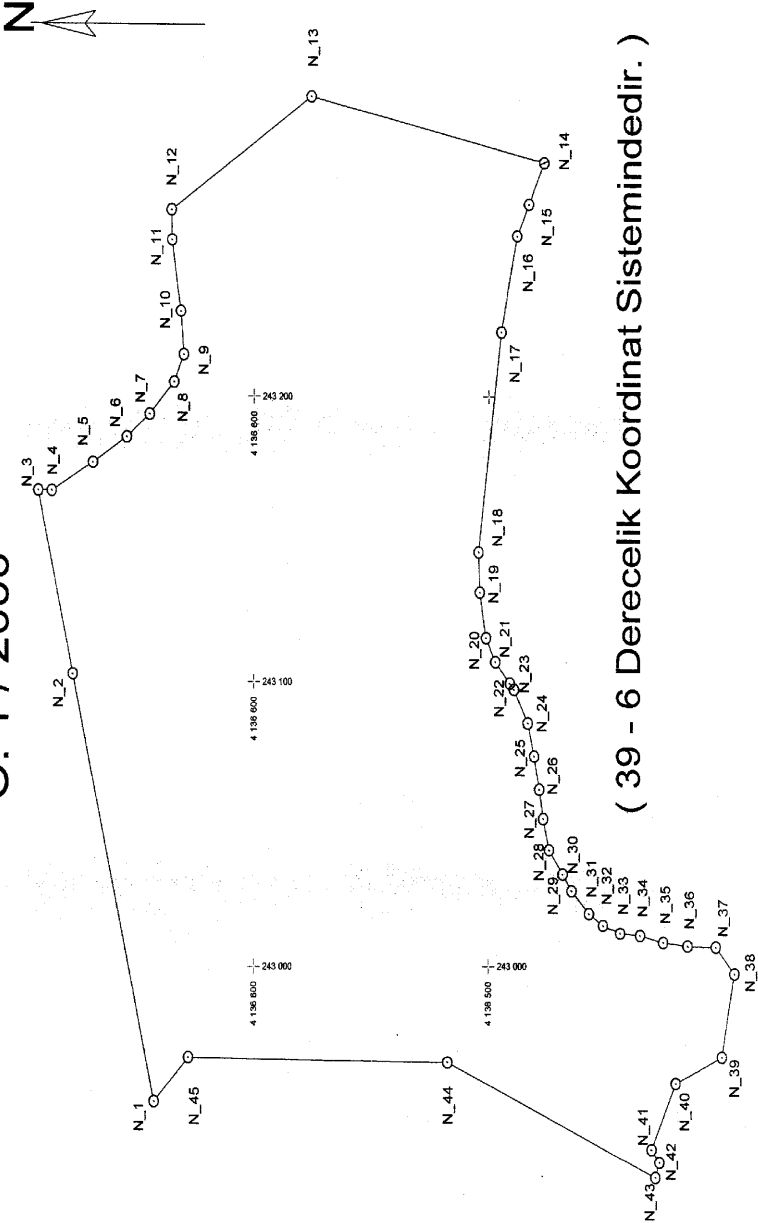

KROKİ VE LİSTE

OSMANIYE/KADIRLI ŞEHİT ORHAN GÖK MAH.
1. BÖLGE KENTSEL DÖNÜŞÜM VE GELİŞİM ALANI

SINIR KROKİSİ

Ö: 1 / 2000

(39 - 6 Derecelik Koordinat Sistemindedir.)

SINIR KROKİSİ KOORDİNATLARI
(39_6 Derecelik Dilimdedir)

NoktaNo	Y	X
N_1	242952.374	4136642.229
N_2	243102.255	4136676.920
N_3	243166.478	4136691.784
N_4	243166.418	4136685.992
N_5	243176.476	4136668.457
N_6	243185.488	4136654.111
N_7	243193.498	4136644.388
N_8	243204.931	4136633.983
N_9	243214.558	4136629.947
N_10	243229.804	4136631.183
N_11	243254.598	4136634.985
N_12	243265.222	4136635.222
N_13	243305.205	4136575.882
N_14	243282.272	4136476.655
N_15	243267.644	4136483.125
N_16	243256.498	4136488.071
N_17	243222.805	4136494.794
N_18	243145.404	4136504.319
N_19	243131.446	4136503.730
N_20	243115.381	4136501.102
N_21	243106.978	4136497.089
N_22	243099.465	4136490.898
N_23	243097.307	4136489.120
N_24	243085.419	4136483.220
N_25	243073.916	4136480.446
N_26	243062.145	4136478.252
N_27	243051.819	4136476.583
N_28	243040.894	4136474.077
N_29	243032.437	4136468.352
N_30	243026.608	4136464.542
N_31	243018.666	4136457.090
N_32	243014.475	4136450.944
N_33	243011.674	4136443.614
N_34	243010.832	4136435.079
N_35	243008.373	4136425.211
N_36	243007.161	4136414.711
N_37	243006.826	4136402.594
N_38	242997.425	4136394.544
N_39	242968.172	4136399.848
N_40	242958.861	4136419.626
N_41	242935.730	4136429.904
N_42	242931.234	4136426.575
N_43	242925.932	4136428.273
N_44	242966.274	4136517.230
N_45	242967.931	4136627.743